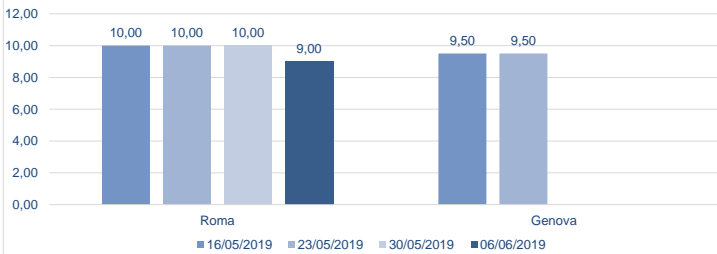

	p.min.	p.max	Var. % Cong. *	Var. % Tend. *		p.min.	p.max	Var. % Cong. *	Var. % Tend. *
Ostrica concava (CRASSOSTREA GIGAS)					Ostrica piatta (OSTREA EDULIS)				
Roma - Francia	7,50	10,50	↓ -8,7%	-	Roma - Francia - piede di cavallo	14,50	16,50	→ 0,0%	→ 0,0%
Chioggia - Francia	-	-	-	-	Roma - Francia	9,00	9,50	↓ -5,0%	→ 0,0%
Chioggia - Italia	-	-	-	-	Chioggia - Francia	-	-	-	-
Milano - Francia	5,00	9,24	↓ -7,3%	-	Chioggia - Italia	-	-	-	-
Genova - Francia	-	-	-	-	Milano - Francia	-	-	-	-
					Genova - Francia	-	-	-	-

* Le variazioni sono calcolate sul prezzo massimo

Ostrica concava - (€/kg)

Fonte: elaborazione BMTI su dati Car

Ostrica piatta - (€/kg)

Fonte: elaborazione BMTI su dati Car

Prezzo ostrica concava nelle ultime 4 settimane (€/kg)

Prezzo ostrica piatta nelle ultime 4 settimane (€/kg)