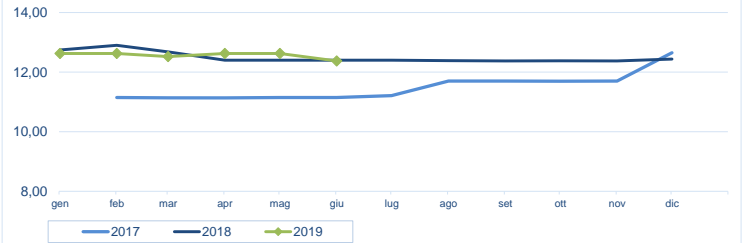

	p.min.	p.max	Var. % Cong. *	Var. % Tend. *		p.min.	p.max	Var. % Cong. *	Var. % Tend. *
Ostrica concava (CRASSOSTREA GIGAS)					Ostrica piatta (OSTREA EDULIS)				
Roma - Francia	7,50	10,50	↓ -8,7%	-	Roma - Francia - piede di cavallo	14,50	16,50	→ 0,0%	→ 0,0%
Chioggia - Francia	-	-	-	-	Roma - Francia	9,00	9,50	↓ -5,0%	→ 0,0%
Chioggia - Italia	-	-	-	-	Chioggia - Francia	-	-	-	-
Milano - Francia	5,00	9,24	↓ -7,3%	-	Chioggia - Italia	-	-	-	-
Genova - Francia	-	-	-	-	Milano - Francia	-	-	-	-
					Genova - Francia	-	-	-	-

* Le variazioni sono calcolate sul prezzo massimo

Ostrica concava - (€/kg)

Fonte: elaborazione BMTI su dati Car

Ostrica piatta - (€/kg)

Fonte: elaborazione BMTI su dati Car

Prezzo ostrica concava nelle ultime 4 settimane (€/kg)