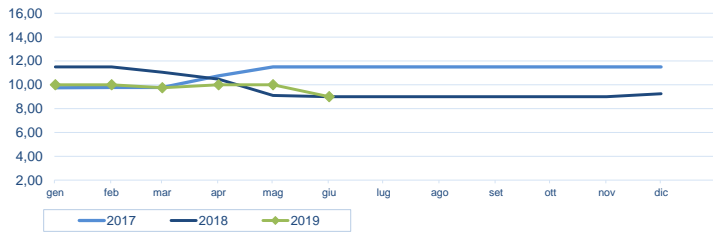

Notizie di giornata dai mercati all'ingrosso

Tra le ostriche, si sono registrati ribassi in particolar modo per quella concava. Disponibilità di solo prodotto proveniente dalla Francia.

I prezzi della settimana (€/kg)

	p.min.	p.max	Var. % Cong. *	Var. % Tend. *		p.min.	p.max	Var. % Cong. *	Var. % Tend. *
Ostrica concava (CRASSOSTREA GIGAS)					Ostrica piatta (OSTREA EDULIS)				
Roma - Francia	7,50	10,50	↓ -8,7%	-	Roma - Francia - piede di cavallo	14,50	16,50	→ 0,0%	→ 0,0%
Chioggia - Francia	-	-	-	-	Roma - Francia	9,00	9,50	↓ -5,0%	→ 0,0%
Chioggia - Italia	-	-	-	-	Chioggia - Francia	-	-	-	-
Milano - Francia	5,00	9,24	↓ -7,3%	-	Chioggia - Italia	-	-	-	-
Genova - Francia	-	-	-	-	Milano - Francia	-	-	-	-
					Genova - Francia	-	-	-	-

* Le variazioni sono calcolate sul prezzo massimo

Ostrica concava - (€/kg)