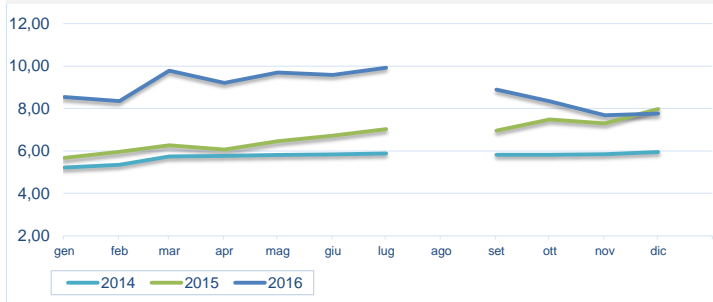

Vongole veraci - Mediterraneo allevato (€/kg)