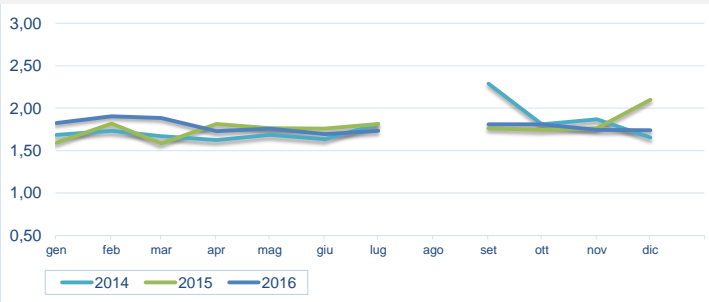

I prezzi della settimana (€/kg)

	p.min.	p.max	Var.%*		p.min.	p.max	Var.%*
Mitili o cozze (<i>Mytilus galloprovincialis</i>)				Vongole o Lupino (<i>Venus gallina</i>)			
Roma - Italia - allevato	-	-	-	Roma - Lupino - Italia	4,00	7,00 →	0,0%
Roma - Sardegna - allevato	-	-	-	Milano - Lupino - Mediterraneo	4,00	4,46 ↓	-19,8%
Roma - Spagna - allevato	1,45	1,55 →	0,0%	Chioggia - Medieterraneo	4,00	5,00 ↓	-16,7%
Milano - Mediterraneo - allevato	1,72	1,74 →	0,0%	Chioggia - Estero	-	-	-
Chioggia - Mediterraneo - allevato	1,25	1,50 →	0,0%	Vongole Veraci (<i>Tapes philippinarum</i>)			
Chioggia - Estero - allevato	1,30	1,30 ↓	-13,3%	Roma - Grande - Italia allevato	8,20	9,00 →	0,0%
Cagliari - Mediterraneo - allevato	2,00	2,50 →	0,0%	Roma - Piccola - Italia allevato	7,20	7,50 →	0,0%
				Roma - Sardegna allevato	10,50	11,00 →	0,0%
				Milano - Mediterraneo allevato	6,90	7,76 ↑	5,6%
				Chioggia - Mediterraneo	6,50	8,80 ↑	14,3%
				Cagliari - Medie - Mediterraneo allevato	6,00	8,00 →	0,0%
				Cagliari - Grandi - Mediterraneo allevato	7,00	9,00 →	0,0%

* Le variazioni sono calcolate sul prezzo massimo

Cozze - Mediterraneo allevato (€/kg)