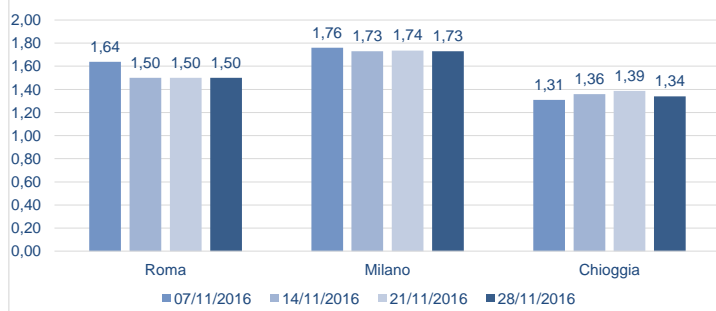

Prezzo cozze nelle ultime 4 settimane (€/kg)