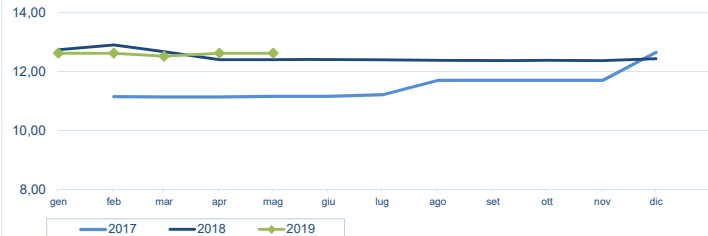

	p.min.	p.max	Var. % Cong.*	Var. % Tend.*		p.min.	p.max	Var. % Cong.*	Var. % Tend.*	
Ostrica concava (CRASSOSTREA GIGAS)					Ostrica piatta (OSTREA EDULIS)					
Roma - Francia	8,50	11,50	➔	0,0%	-	Roma - Francia - piede di cavallo	14,50	16,50	➔	0,0%
Chioggia - Francia	-	-	-	-	-	Roma - Francia	9,50	10,00	➔	0,0%
Chioggia - Italia	-	-	-	-	-	Chioggia - Francia	-	-	-	-
Milano - Francia	5,00	10,16	-	-	-	Chioggia - Italia	-	-	-	-
Genova - Francia	9,00	10,00	➔	0,0%	-	Milano - Francia	-	-	-	-
						Genova - Francia	13,00	15,00	➔	0,0%

* Le variazioni sono calcolate sul prezzo massimo

Ostrica concava - (€/kg)

Fonte: elaborazione BMTI su dati Car

Ostrica piatta - (€/kg)

Fonte: elaborazione BMTI su dati Car

Prezzo ostrica concava nelle ultime 4 settimane (€/kg)