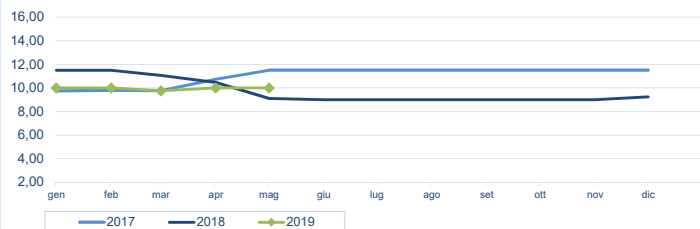

Notizie di giornata dai mercati all'ingrosso

Non si riscontrano variazioni sui prezzi di ostrica concava e ostrica piatta. La totalità dei prodotti è di origine francese.

I prezzi della settimana (€/kg)

	p.min.	p.max	Var. % Cong.*	Var. % Tend.*		p.min.	p.max	Var. % Cong.*	Var. % Tend.*	
Ostrica concava (CRASSOSTREA GIGAS)					Ostrica piatta (OSTREA EDULIS)					
Roma - Francia	8,50	11,50	➔	0,0%	-	Roma - Francia - piede di cavallo	14,50	16,50	➔	0,0%
Chioggia - Francia	-	-	-	-	-	Roma - Francia	9,50	10,00	➔	0,0%
Chioggia - Italia	-	-	-	-	-	Chioggia - Francia	-	-	-	-
Milano - Francia	5,00	10,16	-	-	-	Chioggia - Italia	-	-	-	-
Genova - Francia	9,00	10,00	➔	0,0%	-	Milano - Francia	-	-	-	-
						Genova - Francia	13,00	15,00	➔	0,0%

* Le variazioni sono calcolate sul prezzo massimo

Ostrica concava - (€/kg)