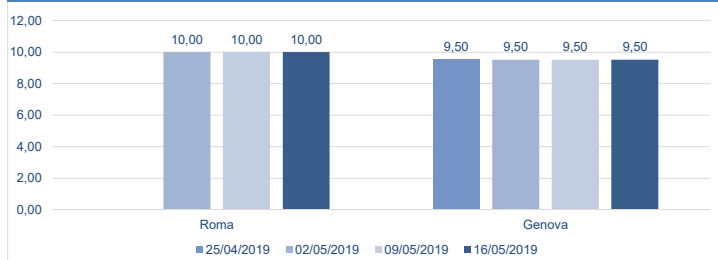

	p.min.	p.max	Var. % Cong.*	Var. % Tend.*		p.min.	p.max	Var. % Cong.*	Var. % Tend.*	
Ostrica concava (CRASSOSTREA GIGAS)					Ostrica piatta (OSTREA EDULIS)					
Roma - Francia	8,50	11,50	➔	0,0%	-	Roma - Francia - piede di cavallo	14,50	16,50	➔	0,0%
Chioggia - Francia	-	-	-	-	-	Roma - Francia	9,50	10,00	➔	0,0%
Chioggia - Italia	-	-	-	-	-	Chioggia - Francia	-	-	-	-
Milano - Francia	5,00	10,16	-	-	-	Chioggia - Italia	-	-	-	-
Genova - Francia	9,00	10,00	➔	0,0%	-	Milano - Francia	-	-	-	-
						Genova - Francia	13,00	15,00	➔	0,0%

* Le variazioni sono calcolate sul prezzo massimo

Ostrica concava - (€/kg)

Fonte: elaborazione BMTI su dati Car

Ostrica piatta - (€/kg)

Fonte: elaborazione BMTI su dati Car

Prezzo ostrica concava nelle ultime 4 settimane (€/kg)

Prezzo ostrica piatta nelle ultime 4 settimane (€/kg)