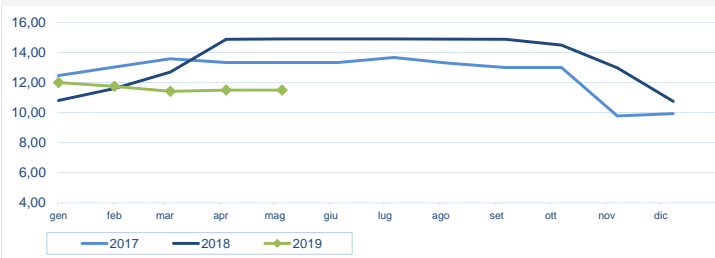

Calamari - Atlantico (€/kg)