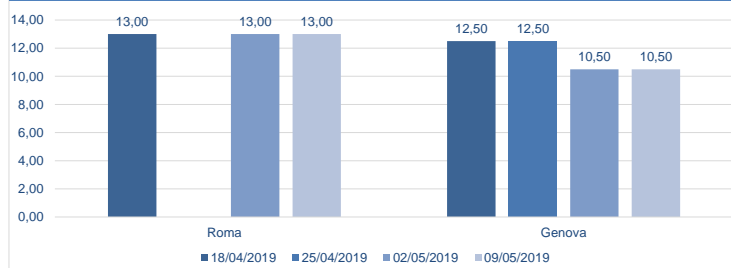

Prezzo seppie nelle ultime 4 settimane (€/kg)