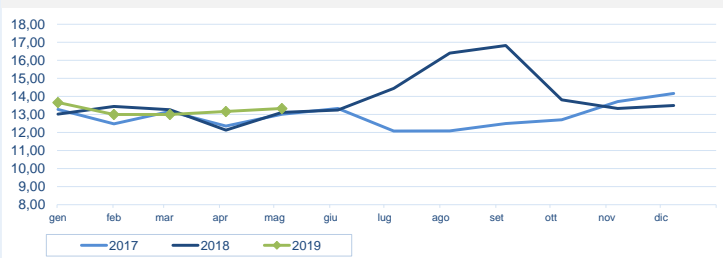

I prezzi della settimana (€/kg)

	p.min.	p.max	Var. % Cong.*	Var. % Tend.*		p.min.	p.max	Var. % Cong.*	Var. % Tend.*
Seppie (<i>sepia officinalis</i>)					Calamari (<i>loligo vulgaris</i>)				
Roma - Mediterraneo	13,00	13,00	→ 0,0%	↑ 4,0%	Roma - Atlantico Nord-orientale (0.100-0.300)	10,00	11,00	→ 0,0%	↓ -24,1%
Roma - Adriatico	13,00	13,00	→ 0,0%	↑ 4,0%	Roma - Atlantico Nord-orientale (0.300-0.400)	12,00	13,00	→ 0,0%	↓ -21,2%
Roma - Atlantico Nord-orientale	11,00	11,00	→ 0,0%	→ 0,0%	Roma - Mediterraneo (0.100-0.300)	22,00	22,00	→ 0,0%	-
Milano - Mediterraneo (nere)	-	-	-	-	Roma - Tirreno	14,00	14,00	→ 0,0%	↓ -3,4%
Milano - Atlantico Nord-Orientale	11,26	14,00	↓ -4,3%	→ 0,0%	Milano - Atlantico Nord-Orientale (pz.grossa)	12,26	21,50	↓ -4,2%	↓ -44,9%
Chioggia - Mediterraneo	-	-	-	-	Milano - Mediterraneo (pz.grossa)	-	-	-	-
Giulianova - Adriatico	-	-	-	-	Chioggia - Adriatico	-	-	-	-
Cagliari - Atlantico (100-300 gr)	-	-	-	-	Giulianova - Adriatico	-	-	-	-
Genova - Mediterraneo	10,00	11,00	→ 0,0%	-	Genova - Atlantico Nord-orientale (0.100-0.300)	18,00	22,00	→ 0,0%	-
San Benedetto - Locale - grande	-	-	-	-	Genova - Atlantico Nord-orientale (0.300-0.500)	18,00	24,00	→ 0,0%	-
San Benedetto - Locale - mezzana	10,10	11,90	→ 0,0%	↓ -9,2%	Genova - Mediterraneo (0.100-0.300)	30,00	36,00	→ 0,0%	-
Pescara - Adriatico	-	-	-	-	Pescara - Adriatico	-	-	-	-

* Le variazioni sono calcolate sul prezzo massimo

Seppie - Nazionali (€/kg)