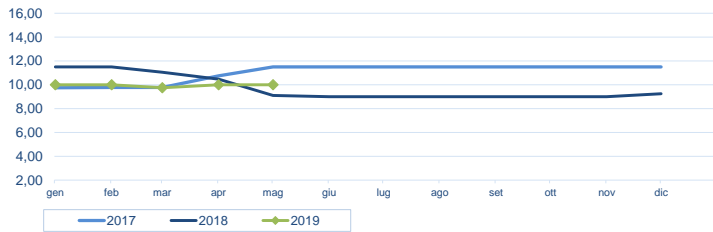

Notizie di giornata dai mercati all'ingrosso

Non si osservano variazioni rilevanti per le quotazioni di ostrica concava ed ostrica piatta. Il prodotto principalmente di provenienza francese.

I prezzi della settimana (€/kg)

	p.min.	p.max	Var. % Cong.*	Var. % Tend.*
Ostrica concava (CRASSOSTREA GIGAS)				
Roma - Francia	8,50	11,50	→ 0,0%	↑ 9,5%
Chioggia - Francia	-	-	-	-
Chioggia - Italia	-	-	-	-
Milano - Francia	4,50	8,50	-	-
Genova - Francia	9,00	10,00	→ 0,0%	-

	p.min.	p.max	Var. % Cong.*	Var. % Tend.*
Ostrica piatta (OSTREA EDULIS)				
Roma - Francia - piede di cavallo	14,50	16,50	→ 0,0%	→ 0,0%
Roma - Francia	9,50	10,00	→ 0,0%	↑ 5,3%
Chioggia - Francia	-	-	-	-
Chioggia - Italia	-	-	-	-
Milano - Francia	-	-	-	-
Genova - Francia	13,00	15,00	→ 0,0%	-

* Le variazioni sono calcolate sul prezzo massimo

Ostrica concava - (€/kg)