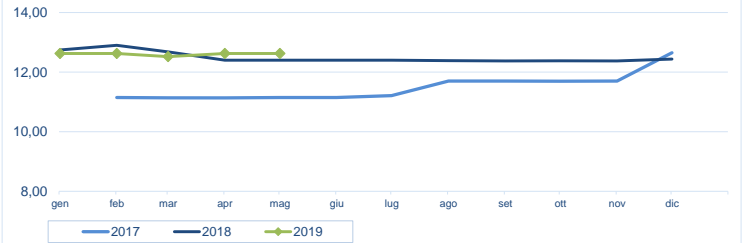

	p.min.	p.max	Var. % Cong.*	Var. % Tend.*
Ostrica concava (CRASSOSTREA GIGAS)				
Roma - Francia	8,50	11,50	→ 0,0%	↑ 9,5%
Chioggia - Francia	-	-	-	-
Chioggia - Italia	-	-	-	-
Milano - Francia	4,50	8,50	-	-
Genova - Francia	9,00	10,00	→ 0,0%	-

	p.min.	p.max	Var. % Cong.*	Var. % Tend.*
Ostrica piatta (OSTREA EDULIS)				
Roma - Francia - piede di cavallo	14,50	16,50	→ 0,0%	→ 0,0%
Roma - Francia	9,50	10,00	→ 0,0%	↑ 5,3%
Chioggia - Francia	-	-	-	-
Chioggia - Italia	-	-	-	-
Milano - Francia	-	-	-	-
Genova - Francia	13,00	15,00	→ 0,0%	-

* Le variazioni sono calcolate sul prezzo massimo

Ostrica concava - (€/kg)

Fonte: elaborazione BMTI su dati Car

Ostrica piatta - (€/kg)

Fonte: elaborazione BMTI su dati Car

Prezzo ostrica concava nelle ultime 4 settimane (€/kg)