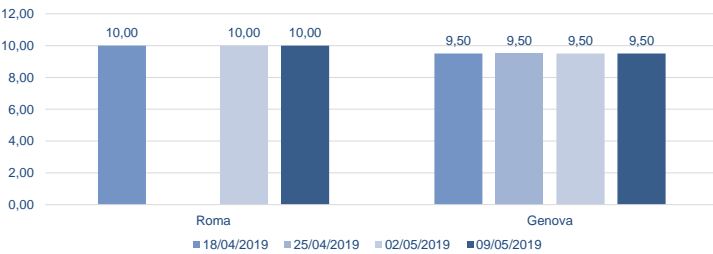

	p.min.	p.max	Var. % Cong.*	Var. % Tend.*
Ostrica concava (CRASSOSTREA GIGAS)				
Roma - Francia	8,50	11,50	→ 0,0%	↑ 9,5%
Chioggia - Francia	-	-	-	-
Chioggia - Italia	-	-	-	-
Milano - Francia	4,50	8,50	-	-
Genova - Francia	9,00	10,00	→ 0,0%	-

	p.min.	p.max	Var. % Cong.*	Var. % Tend.*
Ostrica piatta (OSTREA EDULIS)				
Roma - Francia - piede di cavallo	14,50	16,50	→ 0,0%	→ 0,0%
Roma - Francia	9,50	10,00	→ 0,0%	↑ 5,3%
Chioggia - Francia	-	-	-	-
Chioggia - Italia	-	-	-	-
Milano - Francia	-	-	-	-
Genova - Francia	13,00	15,00	→ 0,0%	-

* Le variazioni sono calcolate sul prezzo massimo

Ostrica concava - (€/kg)

Fonte: elaborazione BMTI su dati Car

Ostrica piatta - (€/kg)

Fonte: elaborazione BMTI su dati Car

Prezzo ostrica concava nelle ultime 4 settimane (€/kg)

Prezzo ostrica piatta nelle ultime 4 settimane (€/kg)