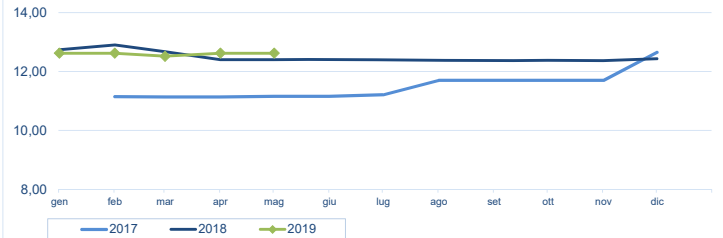

Ostrica piatta - (€/kg)