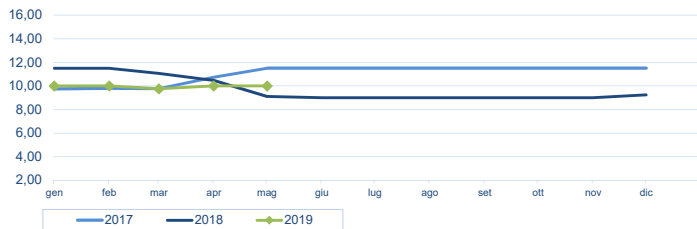

Notizie di giornata dai mercati all'ingrosso

Non si osservano variazioni rilevanti per le quotazioni di ostrica concava ed ostrica piatta, presenti al momento solo di provenienza francese.

I prezzi della settimana (€/kg)

	p.min.	p.max	Var. % Cong.*	Var. % Tend.*		p.min.	p.max	Var. % Cong.*	Var. % Tend.*
Ostrica concava (CRASSOSTREA GIGAS)					Ostrica piatta (OSTREA EDULIS)				
Roma - Francia	8,50	11,50	- ↑	9,5%	Roma - Francia - piede di cavallo	14,50	16,50	- →	0,0%
Chioggia - Francia	-	-	-	-	Roma - Francia	9,50	10,00	- ↑	5,3%
Chioggia - Italia	-	-	-	-	Chioggia - Francia	-	-	-	-
Milano - Francia	4,50	8,66	-	-	Chioggia - Italia	-	-	-	-
Genova - Francia	9,00	10,00	→	0,0%	Milano - Francia	-	-	-	-
					Genova - Francia	13,00	15,00	→	0,0%

* Le variazioni sono calcolate sul prezzo massimo

Ostrica concava - (€/kg)