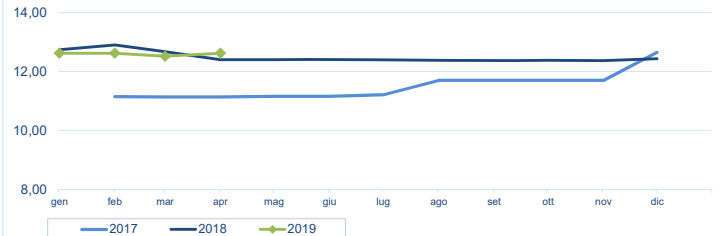

Ostrica piatta - (€/kg)