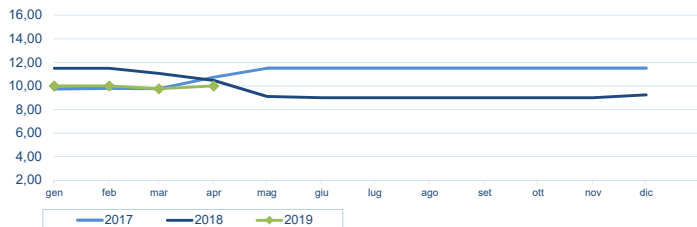

Notizie di giornata dai mercati all'ingrosso

Non si osservano variazioni rilevanti per le quotazioni di ostrica concava ed ostrica piatta. Il prodotto disponibile è quasi totalmente di provenienza francese.

I prezzi della settimana (€/kg)

	p.min.	p.max	Var. % Cong.*	Var. % Tend.*		p.min.	p.max	Var. % Cong.*	Var. % Tend.*
Ostrica concava (CRASSOSTREA GIGAS)					Ostrica piatta (OSTREA EDULIS)				
Roma - Francia	-	-	-	-	Roma - Francia - piede di cavallo	-	-	-	-
Chioggia - Francia	-	-	-	-	Roma - Francia	-	-	-	-
Chioggia - Italia	-	-	-	-	Chioggia - Francia	-	-	-	-
Milano - Francia	5,00	10,42	-	-	Chioggia - Italia	-	-	-	-
Genova - Francia	9,00	10,00	➔	0,0%	Milano - Francia	-	-	-	-
					Genova - Francia	13,00	15,00	➔	0,0%

* Le variazioni sono calcolate sul prezzo massimo

Ostrica concava - (€/kg)