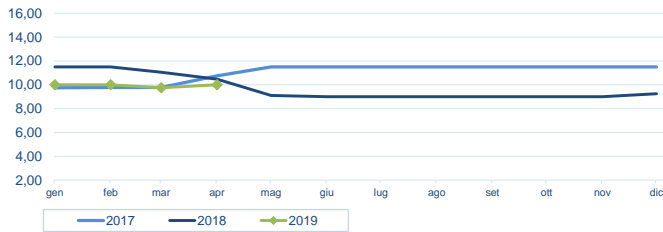

Notizie di giornata dai mercati all'ingrosso

Stabili le quotazioni dell'ostrica piatta. Situazione simile per l'ostrica concava, con un lieve calo delle quotazioni nel mercato di Milano.

I prezzi della settimana (€/kg)

	p.min.	p.max	Var. % Cong. *	Var. % Tend. *		p.min.	p.max	Var. % Cong. *	Var. % Tend. *
Ostrica concava (CRASSOSTREA GIGAS)					Ostrica piatta (OSTREA EDULIS)				
Roma - Francia	8,50	11,50	→ 0,0%	→ 0,0%	Roma - Francia - piede di cavallo	14,50	16,50	→ 0,0%	→ 0,0%
Chioggia - Francia	-	-	-	-	Roma - Francia	9,50	10,00	→ 0,0%	↑ 5,3%
Chioggia - Italia	-	-	-	-	Chioggia - Francia	-	-	-	-
Milano - Francia	6,50	10,80	↓ -7,1%	↑ 34,8%	Chioggia - Italia	-	-	-	-
Genova - Francia	-	-	-	-	Milano - Francia	-	-	-	-
					Genova - Francia	-	-	-	-

* Le variazioni sono calcolate sul prezzo massimo

Ostrica concava - (€/kg)