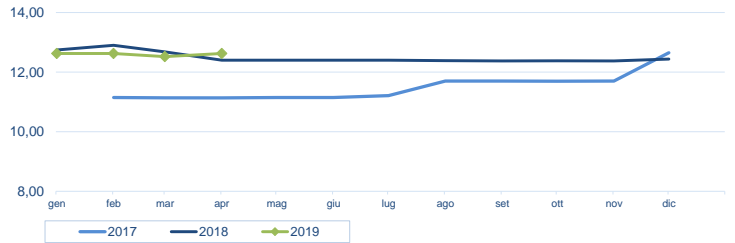

Notizie di giornata dai mercati all'ingrosso

Stabili le quotazioni dell'ostrica piatta. Situazione simile per l'ostrica concava, con un lieve calo delle quotazioni nel mercato di Milano.

I prezzi della settimana (€/kg)

	p.min.	p.max	Var. % Cong. *	Var. % Tend. *		p.min.	p.max	Var. % Cong. *	Var. % Tend. *
Ostrica concava (CRASSOSTREA GIGAS)					Ostrica piatta (OSTREA EDULIS)				
Roma - Francia	8,50	11,50	→ 0,0%	→ 0,0%	Roma - Francia - piede di cavallo	14,50	16,50	→ 0,0%	→ 0,0%
Chioggia - Francia	-	-	-	-	Roma - Francia	9,50	10,00	→ 0,0%	↑ 5,3%
Chioggia - Italia	-	-	-	-	Chioggia - Francia	-	-	-	-
Milano - Francia	6,50	10,80	↓ -7,1%	↑ 34,8%	Chioggia - Italia	-	-	-	-
Genova - Francia	-	-	-	-	Milano - Francia	-	-	-	-
					Genova - Francia	-	-	-	-

* Le variazioni sono calcolate sul prezzo massimo

Ostrica concava - (€/kg)

Fonte: elaborazione BMTI su dati Car

Ostrica piatta - (€/kg)

Fonte: elaborazione BMTI su dati Car

Prezzo ostrica concava nelle ultime 4 settimane (€/kg)