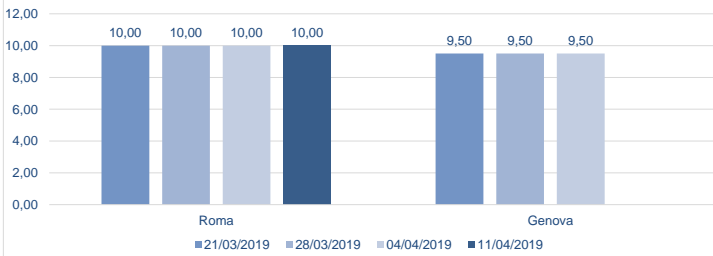

	p.min.	p.max	Var. % Cong. *	Var. % Tend. *		p.min.	p.max	Var. % Cong. *	Var. % Tend. *
Ostrica concava (CRASSOSTREA GIGAS)					Ostrica piatta (OSTREA EDULIS)				
Roma - Francia	8,50	11,50	→ 0,0%	→ 0,0%	Roma - Francia - piede di cavallo	14,50	16,50	→ 0,0%	→ 0,0%
Chioggia - Francia	-	-	-	-	Roma - Francia	9,50	10,00	→ 0,0%	↑ 5,3%
Chioggia - Italia	-	-	-	-	Chioggia - Francia	-	-	-	-
Milano - Francia	6,50	10,80	↓ -7,1%	↑ 34,8%	Chioggia - Italia	-	-	-	-
Genova - Francia	-	-	-	-	Milano - Francia	-	-	-	-
					Genova - Francia	-	-	-	-

* Le variazioni sono calcolate sul prezzo massimo

Ostrica concava - (€/kg)

Fonte: elaborazione BMTI su dati Car

Ostrica piatta - (€/kg)

Fonte: elaborazione BMTI su dati Car

Prezzo ostrica concava nelle ultime 4 settimane (€/kg)

Prezzo ostrica piatta nelle ultime 4 settimane (€/kg)