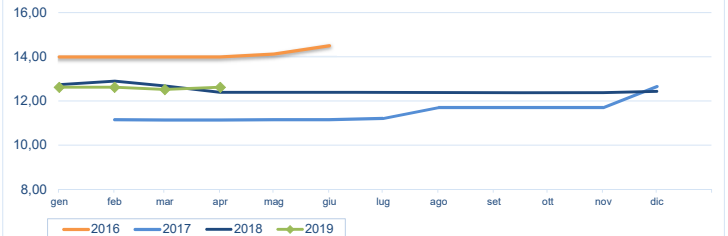

	p.min.	p.max	Var. *	% Cong. *	Var. % Tend. *		p.min.	p.max	Var. % Cong. *	Var. % Tend. *			
Ostrica concava (CRASSOSTREA GIGAS)						Ostrica piatta (OSTREA EDULIS)							
Roma - Francia	8,50	11,50	⇒	0,0%	⇒	0,0%	Roma - Francia - piede di cavallo	14,50	16,50	⇒	0,0%	⇒	0,0%
Chioggia - Francia	-	-	-	-	-	-	Roma - Francia	9,50	10,00	⇒	0,0%	↑	5,3%
Chioggia - Italia	7,80	7,80	↑	4,0%	-	-	Chioggia - Francia	-	-	-	-	-	-
Milano - Francia	7,50	11,63	-	-	↓	-8,8%	Chioggia - Italia	-	-	-	-	-	-
Genova - Francia	9,00	10,00	⇒	0,0%	-	-	Milano - Francia	-	-	-	-	-	-
							Genova - Francia	13,00	15,00	⇒	0,0%	-	-

* Le variazioni sono calcolate sul prezzo massimo

Ostrica concava - (€/kg)

Fonte: elaborazione BMTI su dati Car

Ostrica piatta - (€/kg)

Fonte: elaborazione BMTI su dati Car

Prezzo ostrica concava nelle ultime 4 settimane (€/kg)