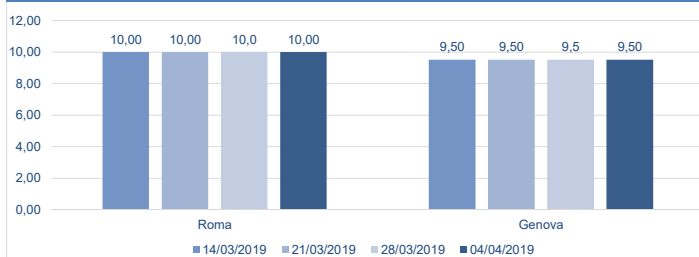

	p.min.	p.max	Var. *	% Cong. *	Var. % Tend. *		p.min.	p.max	Var. % Cong. *	Var. % Tend. *			
Ostrica concava (CRASSOSTREA GIGAS)						Ostrica piatta (OSTREA EDULIS)							
Roma - Francia	8,50	11,50	⇒	0,0%	⇒	0,0%	Roma - Francia - piede di cavallo	14,50	16,50	⇒	0,0%	⇒	0,0%
Chioggia - Francia	-	-	-	-	-	-	Roma - Francia	9,50	10,00	⇒	0,0%	↑	5,3%
Chioggia - Italia	7,80	7,80	↑	4,0%	-	-	Chioggia - Francia	-	-	-	-	-	-
Milano - Francia	7,50	11,63	-	-	↓	-8,8%	Chioggia - Italia	-	-	-	-	-	-
Genova - Francia	9,00	10,00	⇒	0,0%	-	-	Milano - Francia	-	-	-	-	-	-
							Genova - Francia	13,00	15,00	⇒	0,0%	-	-

* Le variazioni sono calcolate sul prezzo massimo

Ostrica concava - (€/kg)

Fonte: elaborazione BMTI su dati Car

Ostrica piatta - (€/kg)

Fonte: elaborazione BMTI su dati Car

Prezzo ostrica concava nelle ultime 4 settimane (€/kg)

Prezzo ostrica piatta nelle ultime 4 settimane (€/kg)