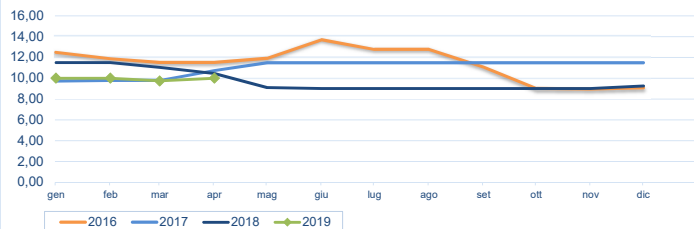

Notizie di giornata dai mercati all'ingrosso

Invariate le quotazioni di ostrica concava ed ostrica piatta. Il prodotto disponibile nei mercati è per la maggior parte di provenienza francese.

I prezzi della settimana (€/kg)

	p.min.	p.max	Var. *	% Cong. *	Var. % Tend. *		p.min.	p.max	Var. % Cong. *	Var. % Tend. *			
Ostrica concava (CRASSOSTREA GIGAS)						Ostrica piatta (OSTREA EDULIS)							
Roma - Francia	8,50	11,50	⇒	0,0%	⇒	0,0%	Roma - Francia - piede di cavallo	14,50	16,50	⇒	0,0%	⇒	0,0%
Chioggia - Francia	-	-	-	-	-	-	Roma - Francia	9,50	10,00	⇒	0,0%	↑	5,3%
Chioggia - Italia	7,80	7,80	↑	4,0%	-	-	Chioggia - Francia	-	-	-	-	-	-
Milano - Francia	7,50	11,63	-	-	↓	-8,8%	Chioggia - Italia	-	-	-	-	-	-
Genova - Francia	9,00	10,00	⇒	0,0%	-	-	Milano - Francia	-	-	-	-	-	-
							Genova - Francia	13,00	15,00	⇒	0,0%	-	-

* Le variazioni sono calcolate sul prezzo massimo

Ostrica concava - (€/kg)