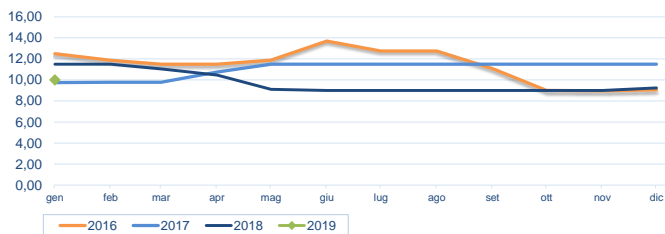

Notizie di giornata dai mercati all'ingrosso

Situazione stabile per quanto riguarda l'ostrica, sia concava che piatta, anche rispetto alle quotazioni dello scorso anno. Il prodotto è ancora caratterizzato da un basso livello della domanda.

I prezzi della settimana (€/kg)

	p.min.	p.max	Var. % Cong. *	Var. % Tend. *		p.min.	p.max	Var. % Cong. *	Var. % Tend. *
Ostrica concava (CRASSOSTREA GIGAS)					Ostrica piatta (OSTREA EDULIS)				
Roma - Francia	8,50	11,50	→ 0,0%	↓ -8,0%	Roma - Francia - piede di cavallo	14,50	16,50	→ 0,0%	→ 0,0%
Chioggia - Francia	7,40	7,80	-	-	Roma - Francia	9,50	10,00	→ 0,0%	→ 0,0%
Chioggia - Italia	-	-	-	-	Chioggia - Francia	7,20	7,30	-	-
Milano - Francia	3,50	8,30	↓ -4,3%	-	Chioggia - Italia	-	-	-	-
Genova - Francia	9,00	11,00	→ 0,0%	-	Milano - Francia	12,50	16,00	→ 0,0%	→ 0,0%
					Genova - Francia	13,00	15,00	→ 0,0%	-

* Le variazioni sono calcolate sul prezzo massimo

Ostrica concava - (€/kg)