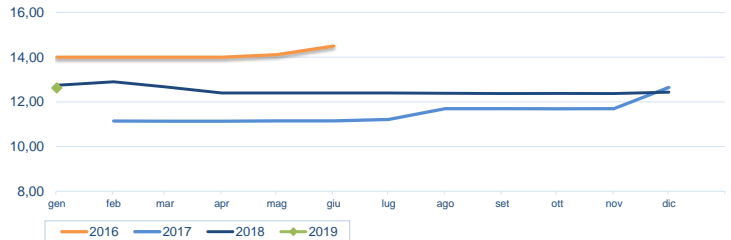

Ostrica piatta - (€/kg)