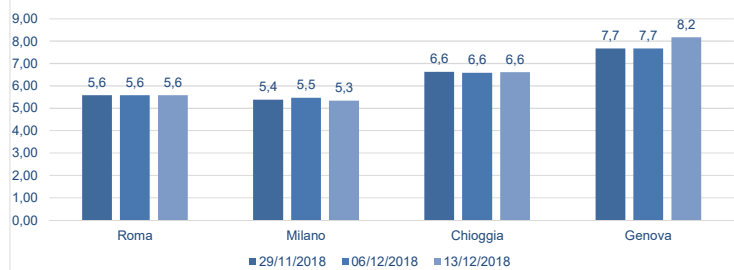

Prezzo trote salmonate nelle ultime 4 settimane (€/kg)