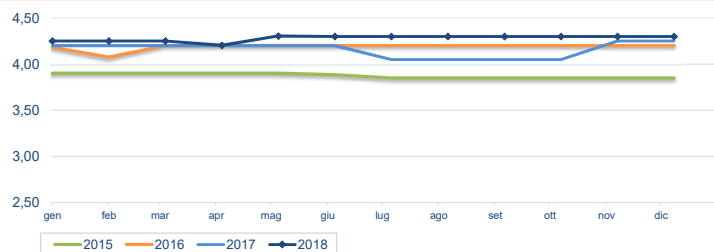

21 DICEMBRE 2018 - Trota e salmone

Notizie di giornata dai mercati all'ingrosso

Stabili le quotazioni di trota e trota salmonata. Anche questa settimana il salmone norvegese presenta quotazioni lievemente in rialzo, a fronte dell'aumentata domanda del periodo festivo.

I prezzi della settimana (€/kg)

	p.min.	p.max	Var. % Cong.*	Var. % Tend.*
Trote salmonate (<i>Oncorhynchus mykiss</i>)				
Roma - Italia	4,40	4,60	⇒ 0,0%	⇒ 0,0%
Milano - Italia	2,85	3,10	⇒ 0,0%	⇒ 0,0%
Chioggia - Italia	-	-	-	-
Trote salmonate (filetti)				
Chioggia - Italia (filetti)	8,45	8,45	↓ -1,7%	-
Roma - Italia (filetti)	8,00	8,30	⇒ 0,0%	⇒ 0,0%
Milano - Italia (filetti)	3,00	6,21	⇒ 0,0%	⇒ 0,0%
Genova - Italia (filetti)	10,00	11,00	⇒ 0,0%	-

	p.min.	p.max	Var. % Cong.*	Var. % Tend.*
Salmoni (<i>salmo salar</i>)				
Roma - Norvegia (3.000-4.000)	7,20	8,50	⇒ 0,0%	↑ 6,3%
Roma - Norvegia (4.000-5.000)	7,20	8,50	⇒ 0,0%	↑ 6,3%
Milano - Norvegia (>3 kg)	3,70	7,84	↑ 10,4%	↑ 25,8%
Milano - Norvegia (1-3 kg)	4,00	8,64	⇒ 0,0%	⇒ 0,0%
Chioggia - Norvegia (4-5 kg)	7,50	7,80	↑ 2,6%	-
Genova - Norvegia (3.000-4.000)	7,00	9,00	⇒ 0,0%	-
Genova - Norvegia (4.000-5.000)	9,00	12,00	⇒ 0,0%	-

* Le variazioni sono calcolate sul prezzo massimo

Trote salmonate - Nazionali (€/kg)