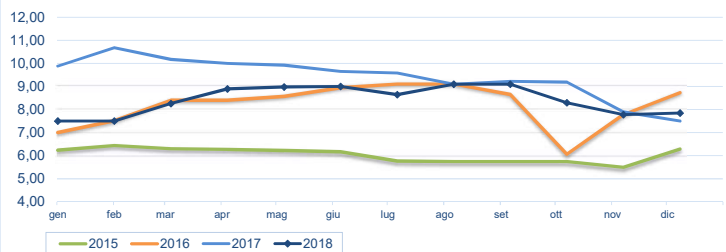

Salmoni - Norvegesi (€/kg)