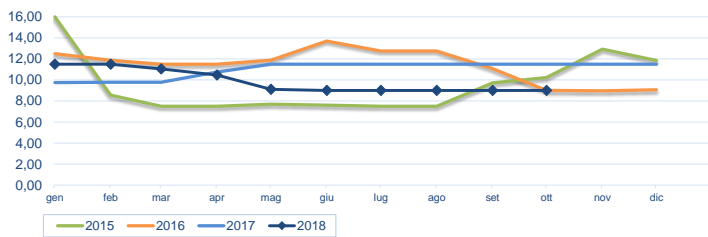

Notizie di giornata dai mercati all'ingrosso

Non si sono osservate particolari variazioni sia per le quotazioni dell'ostrica concava, per la quale sono previsti aumenti, che per l'ostrica piatta.

I prezzi della settimana (€/kg)

	p.min.	p.max	Var. % Cong. *	Var. % Tend. *		p.min.	p.max	Var. % Cong. *	Var. % Tend. *
Ostrica concava (CRASSOSTREA GIGAS)					Ostrica piatta (OSTREA EDULIS)				
Roma - Francia	7,50	10,50	→ 0,0%	↓ -16,0%	Roma - Francia - piede di cavallo	14,50	16,50	→ 0,0%	→ 0,0%
Chioggia - Francia	7,40	7,40	→ 0,0%	-	Roma - Francia	9,00	9,50	→ 0,0%	↓ -5,0%
Chioggia - Italia	7,50	7,80	↑ 4,0%	-	Chioggia - Francia	-	-	-	-
Milano - Francia	4,50	9,19	↑ 8,5%	-	Chioggia - Italia	-	-	-	-
Genova - Francia	9,00	11,00	→ 0,0%	-	Milano - Francia	12,50	16,00	→ 0,0%	→ 0,0%
					Genova - Francia	13,00	15,00	→ 0,0%	-

* Le variazioni sono calcolate sul prezzo massimo

Ostrica concava - (€/kg)