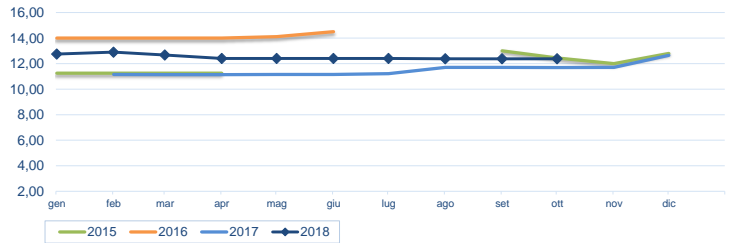

Notizie di giornata dai mercati all'ingrosso

Non si sono osservate particolari variazioni sia per le quotazioni dell'ostrica concava, per la quale sono previsti aumenti, che per l'ostrica piatta.

I prezzi della settimana (€/kg)

	p.min.	p.max	Var. % Cong. *	Var. % Tend. *		p.min.	p.max	Var. % Cong. *	Var. % Tend. *
Ostrica concava (CRASSOSTREA GIGAS)					Ostrica piatta (OSTREA EDULIS)				
Roma - Francia	7,50	10,50	→ 0,0%	↓ -16,0%	Roma - Francia - piede di cavallo	14,50	16,50	→ 0,0%	→ 0,0%
Chioggia - Francia	7,40	7,40	→ 0,0%	-	Roma - Francia	9,00	9,50	→ 0,0%	↓ -5,0%
Chioggia - Italia	7,50	7,80	↑ 4,0%	-	Chioggia - Francia	-	-	-	-
Milano - Francia	4,50	9,19	↑ 8,5%	-	Chioggia - Italia	-	-	-	-
Genova - Francia	9,00	11,00	→ 0,0%	-	Milano - Francia	12,50	16,00	→ 0,0%	→ 0,0%
					Genova - Francia	13,00	15,00	→ 0,0%	-

* Le variazioni sono calcolate sul prezzo massimo

Ostrica concava - (€/kg)

Fonte: elaborazione BMTI su dati Car

Ostrica piatta - (€/kg)

Fonte: elaborazione BMTI su dati Car

Prezzo ostrica concava nelle ultime 4 settimane (€/kg)