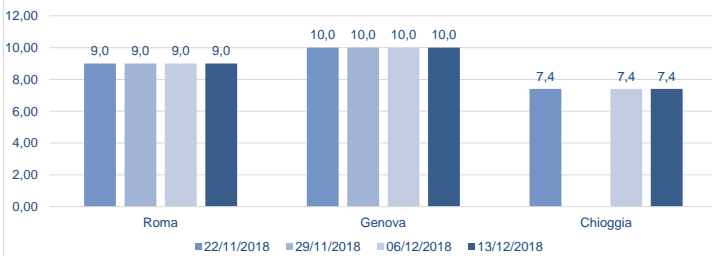

	p.min.	p.max	Var. % Cong. *	Var. % Tend. *		p.min.	p.max	Var. % Cong. *	Var. % Tend. *
Ostrica concava (CRASSOSTREA GIGAS)					Ostrica piatta (OSTREA EDULIS)				
Roma - Francia	7,50	10,50	→ 0,0%	↓ -16,0%	Roma - Francia - piede di cavallo	14,50	16,50	→ 0,0%	→ 0,0%
Chioggia - Francia	7,40	7,40	→ 0,0%	-	Roma - Francia	9,00	9,50	→ 0,0%	↓ -5,0%
Chioggia - Italia	7,50	7,80	↑ 4,0%	-	Chioggia - Francia	-	-	-	-
Milano - Francia	4,50	9,19	↑ 8,5%	-	Chioggia - Italia	-	-	-	-
Genova - Francia	9,00	11,00	→ 0,0%	-	Milano - Francia	12,50	16,00	→ 0,0%	→ 0,0%
					Genova - Francia	13,00	15,00	→ 0,0%	-

* Le variazioni sono calcolate sul prezzo massimo

Ostrica concava - (€/kg)

Fonte: elaborazione BMTI su dati Car

Ostrica piatta - (€/kg)

Fonte: elaborazione BMTI su dati Car

Prezzo ostrica concava nelle ultime 4 settimane (€/kg)

Prezzo ostrica piatta nelle ultime 4 settimane (€/kg)