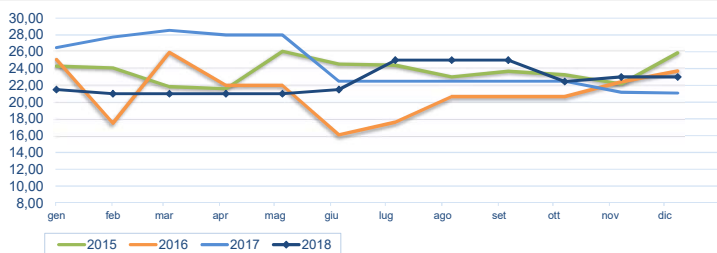

I prezzi della settimana (€/kg)

	p.min.	p.max	Var. % Cong. *	Var. % Tend. *
Branzini (<i>dicentrarchus labrax</i>) - pescato fresco				
Roma - Atlantico Nord-Orientale	23,00	23,00	➔ 0,0%	⬆️ 9,5%
Roma - Mediterraneo	-	-	-	-
Milano - Estero (>800 gr.)	17,00	20,00	➔ 0,0%	➔ 0,0%
Genova - Atlantico Nord-Orientale	18,00	22,00	⬆️ 4,8%	-
Chioggia - Adriatico	22,00	22,00	⬇️ -4,3%	-
Chioggia - Atlantico Nord-Orientale	-	-	-	-

	p.min.	p.max	Var. % Cong. *	Var. % Tend. *
Branzini (<i>dicentrarchus labrax</i>) - allevato fresco				
Roma - Grecia (0.300-0.450)	5,30	5,80	➔ 0,0%	⬇️ -19,4%
Roma - Grecia (0.450-0.600)	5,30	5,80	➔ 0,0%	⬇️ -3,3%
Roma - Italia (0.300-0.450)	7,35	7,85	➔ 0,0%	⬆️ 1,9%
Roma - Italia (0.600-0.800)	11,35	12,50	➔ 0,0%	⬇️ -9,7%
Roma - Malta (0.300-0.450)	6,50	7,50	➔ 0,0%	➔ 0,0%
Roma - Malta (0.600-0.800)	8,00	8,30	➔ 0,0%	➔ 0,0%
Milano - Estero (>800 gr.)	14,00	18,00	➔ 0,0%	➔ 0,0%
Milano - Estero (400-600 gr.)	3,60	6,98	⬇️ -17,4%	⬇️ -18,8%
Milano - Italia (>800 gr.)	9,50	10,75	➔ 0,0%	➔ 0,0%
Chioggia - Grecia (0.600-0.800)	10,50	12,50	⬆️ 19,0%	-
Chioggia - Italia (0.600-0.800)	10,00	12,50	➔ 0,0%	-
Chioggia - Veneto (0.600-0.800)	10,00	12,00	➔ 0,0%	-
Genova - Grecia (0.300-0.450)	5,00	7,00	⬆️ 16,7%	-
Genova - Italia (0.300-0.450)	8,00	11,00	⬆️ 10,0%	-
Genova - Grecia (0.450-0.600)	6,00	8,00	⬆️ 14,3%	-
Genova - Italia (0.450-0.600)	13,00	15,00	⬆️ 7,1%	-

* Le variazioni sono calcolate sul prezzo massimo

Branzini (pescato fresco) - Atlantici (€/kg)