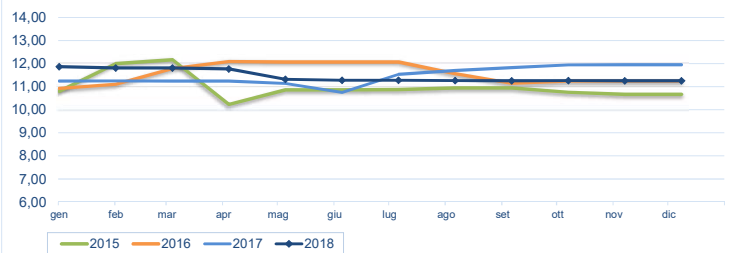

I prezzi della settimana (€/kg)

	p.min.	p.max	Var. % Cong. *	Var. % Tend. *
Branzini (<i>dicentrarchus labrax</i>) - pescato fresco				
Roma - Atlantico Nord-Orientale	23,00	23,00	➔ 0,0%	⬆️ 9,5%
Roma - Mediterraneo	-	-	-	-
Milano - Estero (>800 gr.)	17,00	20,00	➔ 0,0%	➔ 0,0%
Genova - Atlantico Nord-Orientale	18,00	22,00	⬆️ 4,8%	-
Chioggia - Adriatico	22,00	22,00	⬇️ -4,3%	-
Chioggia - Atlantico Nord-Orientale	-	-	-	-

	p.min.	p.max	Var. % Cong. *	Var. % Tend. *
Branzini (<i>dicentrarchus labrax</i>) - allevato fresco				
Roma - Grecia (0.300-0.450)	5,30	5,80	➔ 0,0%	⬇️ -19,4%
Roma - Grecia (0.450-0.600)	5,30	5,80	➔ 0,0%	⬇️ -3,3%
Roma - Italia (0.300-0.450)	7,35	7,85	➔ 0,0%	⬆️ 1,9%
Roma - Italia (0.600-0.800)	11,35	12,50	➔ 0,0%	⬇️ -9,7%
Roma - Malta (0.300-0.450)	6,50	7,50	➔ 0,0%	➔ 0,0%
Roma - Malta (0.600-0.800)	8,00	8,30	➔ 0,0%	➔ 0,0%
Milano - Estero (>800 gr.)	14,00	18,00	➔ 0,0%	➔ 0,0%
Milano - Estero (400-600 gr.)	3,60	6,98	⬇️ -17,4%	⬇️ -18,8%
Milano - Italia (>800 gr.)	9,50	10,75	➔ 0,0%	➔ 0,0%
Chioggia - Grecia (0.600-0.800)	10,50	12,50	⬆️ 19,0%	-
Chioggia - Italia (0.600-0.800)	10,00	12,50	➔ 0,0%	-
Chioggia - Veneto (0.600-0.800)	10,00	12,00	➔ 0,0%	-
Genova - Grecia (0.300-0.450)	5,00	7,00	⬆️ 16,7%	-
Genova - Italia (0.300-0.450)	8,00	11,00	⬆️ 10,0%	-
Genova - Grecia (0.450-0.600)	6,00	8,00	⬆️ 14,3%	-
Genova - Italia (0.450-0.600)	13,00	15,00	⬆️ 7,1%	-

* Le variazioni sono calcolate sul prezzo massimo

Branzini (pescato fresco) - Atlantici (€/kg)

Fonte: elaborazione BMTI su dati CAR

Prezzo branzini (pescato fresco) nelle ultime 4 settimane (€/kg)

Branzini (allevato fresco) - Nazionali (€/kg)

Fonte: elaborazione BMTI su dati CAR

Prezzo branzini (allevato fresco) nelle ultime 4 settimane (€/kg)