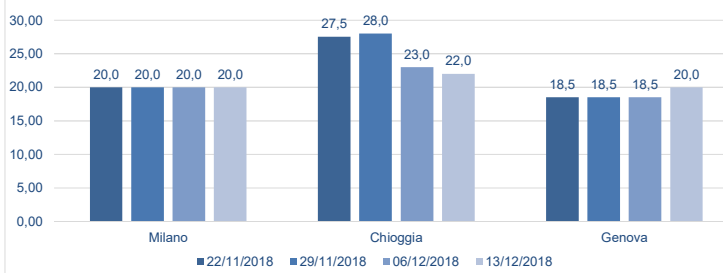

Prezzo branzini (pescato fresco) nelle ultime 4 settimane (€/kg)