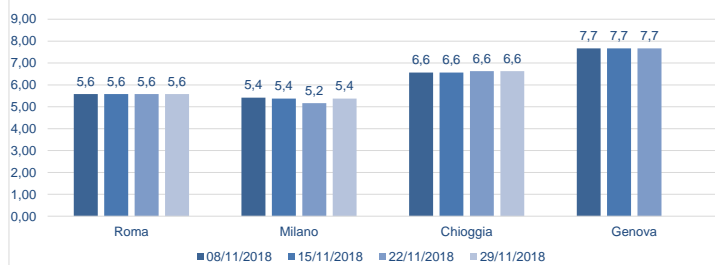

I prezzi della settimana (€/kg)

	p.min.	p.max	Var. % Cong. *	Var. % Tend. *		p.min.	p.max	Var. % Cong. *	Var. % Tend. *
Trote salmonate (<i>Oncorhynchus mykiss</i>)					Salmoni (<i>salmo salar</i>)				
Roma - Italia	4,40	4,60	→ 0,0%	→ 0,0%	Roma - Norvegia (3.000-4.000)	7,20	8,50	→ 0,0%	→ 0,0%
Milano - Italia	2,85	3,10	→ 0,0%	→ 0,0%	Roma - Norvegia (4.000-5.000)	7,20	8,50	→ 0,0%	→ 0,0%
Chioggia - Italia	-	-	-	-	Milano - Norvegia (>3 kg)	5,50	6,21	↓ -4,9%	↓ -14,2%
Genova - Italia	-	-	-	-	Milano - Norvegia (1-3 kg)	4,00	8,64	→ 0,0%	→ 0,0%
					Chioggia - Norvegia (4-5 kg)	7,20	7,40	↓ -6,3%	-
Trote salmonate (filetti)					Genova - Norvegia (3.000-4.000)				
Chioggia - Italia (filetti)	8,45	8,45	↓ -1,7%	-	Genova - Norvegia (4.000-5.000)	-	-	-	-
Roma - Italia (filetti)	8,00	8,30	→ 0,0%	→ 0,0%					
Milano - Italia (filetti)	3,00	6,21	→ 0,0%	→ 0,0%					
Genova - Italia (filetti)	-	-	-	-					

* Le variazioni sono calcolate sul prezzo massimo

Trote salmonate - Nazionali (€/kg)

Fonte: elaborazione BMTI su dati CAR

Salmoni - Norvegesi (€/kg)

Fonte: elaborazione BMTI su dati CAR

Prezzo trote salmonate nelle ultime 4 settimane (€/kg)