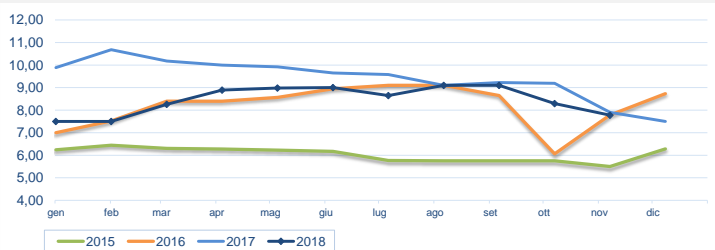

30 NOVEMBRE 2018 - **Trota e salmone**

Notizie di giornata dai mercati all'ingrosso

Stabili le quotazioni di trota e trota salmonata. Lievi cali di prezzo per il salmone sulle piazze di Chioggia e Milano.

I prezzi della settimana (€/kg)

	p.min.	p.max	Var. % Cong. *	Var. % Tend. *		p.min.	p.max	Var. % Cong. *	Var. % Tend. *
Trote salmonate (<i>Oncorhynchus mykiss</i>)					Salmoni (<i>salmo salar</i>)				
Roma - Italia	4,40	4,60	→ 0,0%	→ 0,0%	Roma - Norvegia (3.000-4.000)	7,20	8,50	→ 0,0%	→ 0,0%
Milano - Italia	2,85	3,10	→ 0,0%	→ 0,0%	Roma - Norvegia (4.000-5.000)	7,20	8,50	→ 0,0%	→ 0,0%
Chioggia - Italia	-	-	-	-	Milano - Norvegia (>3 kg)	5,50	6,21	↓ -4,9%	↓ -14,2%
Genova - Italia	-	-	-	-	Milano - Norvegia (1-3 kg)	4,00	8,64	→ 0,0%	→ 0,0%
					Chioggia - Norvegia (4-5 kg)	7,20	7,40	↓ -6,3%	-
Trote salmonate (filetti)					Genova - Norvegia (3.000-4.000)				
Chioggia - Italia (filetti)	8,45	8,45	↓ -1,7%	-	Genova - Norvegia (4.000-5.000)	-	-	-	-
Roma - Italia (filetti)	8,00	8,30	→ 0,0%	→ 0,0%					
Milano - Italia (filetti)	3,00	6,21	→ 0,0%	→ 0,0%					
Genova - Italia (filetti)	-	-	-	-					

* Le variazioni sono calcolate sul prezzo massimo

Trote salmonate - Nazionali (€/kg)

Fonte: elaborazione BMTI su dati CAR

Salmoni - Norvegesi (€/kg)

Fonte: elaborazione BMTI su dati CAR

Prezzo trote salmonate nelle ultime 4 settimane (€/kg)