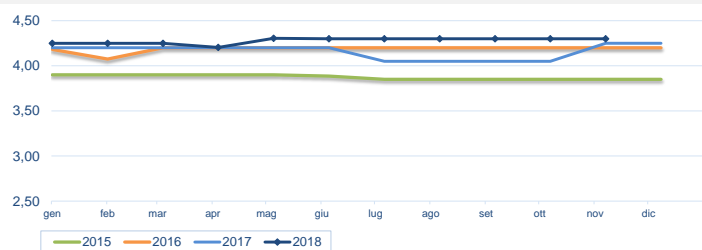

30 NOVEMBRE 2018 - **Trota e salmone**

Notizie di giornata dai mercati all'ingrosso

Stabili le quotazioni di trota e trota salmonata. Lievi cali di prezzo per il salmone sulle piazze di Chioggia e Milano.

I prezzi della settimana (€/kg)

	p.min.	p.max	Var. % Cong. *	Var. % Tend. *		p.min.	p.max	Var. % Cong. *	Var. % Tend. *
Trote salmonate (<i>Oncorhynchus mykiss</i>)					Salmoni (<i>salmo salar</i>)				
Roma - Italia	4,40	4,60	→ 0,0%	→ 0,0%	Roma - Norvegia (3.000-4.000)	7,20	8,50	→ 0,0%	→ 0,0%
Milano - Italia	2,85	3,10	→ 0,0%	→ 0,0%	Roma - Norvegia (4.000-5.000)	7,20	8,50	→ 0,0%	→ 0,0%
Chioggia - Italia	-	-	-	-	Milano - Norvegia (>3 kg)	5,50	6,21	↓ -4,9%	↓ -14,2%
Genova - Italia	-	-	-	-	Milano - Norvegia (1-3 kg)	4,00	8,64	→ 0,0%	→ 0,0%
					Chioggia - Norvegia (4-5 kg)	7,20	7,40	↓ -6,3%	-
Trote salmonate (filetti)					Genova - Norvegia (3.000-4.000)				
Chioggia - Italia (filetti)	8,45	8,45	↓ -1,7%	-	Genova - Norvegia (4.000-5.000)	-	-	-	-
Roma - Italia (filetti)	8,00	8,30	→ 0,0%	→ 0,0%					
Milano - Italia (filetti)	3,00	6,21	→ 0,0%	→ 0,0%					
Genova - Italia (filetti)	-	-	-	-					

* Le variazioni sono calcolate sul prezzo massimo

Trote salmonate - Nazionali (€/kg)