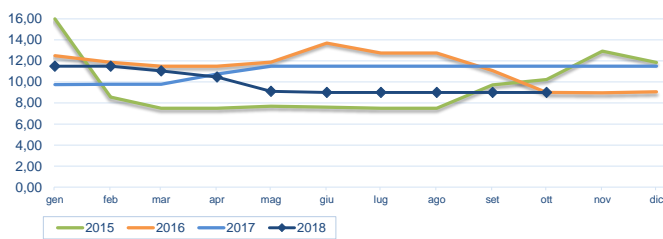

Notizie di giornata dai mercati all'ingrosso

Situazione stabile per quanto riguarda le quotazioni dell'ostrica, sia concava che piatta.

I prezzi della settimana (€/kg)

	p.min.	p.max	Var. % Cong. *	Var. % Tend. *		p.min.	p.max	Var. % Cong. *	Var. % Tend. *
Ostrica concava (CRASSOSTREA GIGAS)					Ostrica piatta (OSTREA EDULIS)				
Roma - Francia	7,50	10,50	→ 0,0%	↓ -16,0%	Roma - Francia - piede di cavallo	14,50	16,50	→ 0,0%	→ 0,0%
Chioggia - Francia	-	-	-	-	Roma - Francia	9,00	9,50	→ 0,0%	↑ 9,2%
Chioggia - Italia	7,50	7,80	↑ 4,0%	-	Chioggia - Francia	-	-	-	-
Milano - Francia	4,30	14,00	↓ -11,4%	-	Chioggia - Italia	7,00	7,00	↓ -2,8%	-
Genova - Francia	-	-	-	-	Milano - Francia	12,50	16,00	→ 0,0%	→ 0,0%
					Genova - Francia	-	-	-	-

* Le variazioni sono calcolate sul prezzo massimo

Ostrica concava - (€/kg)