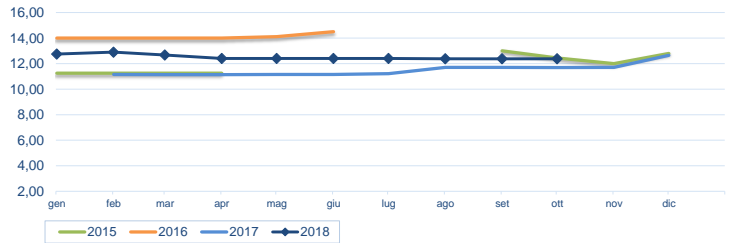

Ostrica piatta - (€/kg)