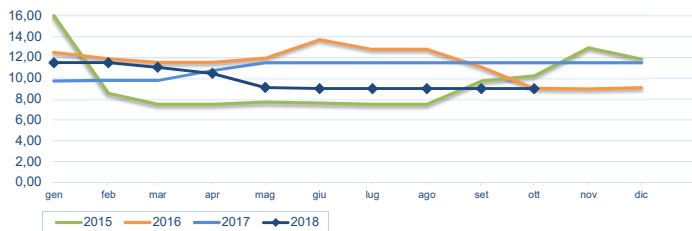

Notizie di giornata dai mercati all'ingrosso

Non si osservano variazioni di rilievo per quanto riguarda le quotazioni dell'ostrica piatta, stabile come nei mesi precedenti, e si interrompe la tendenza al rialzo per quanto riguarda l'ostrica concava.

I prezzi della settimana (€/kg)

	p.min.	p.max	Var. % *	Cong. *	Var. % Tend. *		p.min.	p.max	Var. % Cong. *	Var. % Tend. *	
Ostrica concava (CRASSOSTREA GIGAS)						Ostrica piatta (OSTREA EDULIS)					
Roma - Francia	7,50	10,50	➔	0,0%	↓ -16,0%	Roma - Francia - piede di cavallo	14,50	16,50	➔	0,0%	
Chioggia - Francia	7,40	7,40	➔	0,0%	-	Roma - Francia	9,00	9,50	➔	0,0%	
Chioggia - Italia	7,50	7,50	-	-	-	Chioggia - Francia	-	-	-	-	
Milano - Francia	4,50	15,80	↓	-1,0%	-	Chioggia - Italia	7,00	7,20	-	-	
Genova - Francia	9,00	11,00	➔	0,0%	-	Milano - Francia	12,50	16,00	➔	0,0%	
						Genova - Francia	13,00	15,00	➔	0,0%	

* Le variazioni sono calcolate sul prezzo massimo

Ostrica concava - (€/kg)