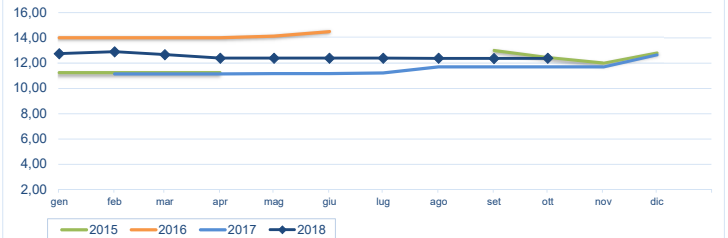

Notizie di giornata dai mercati all'ingrosso

Non si osservano variazioni di rilievo per quanto riguarda le quotazioni dell'ostrica piatta, stabile come nei mesi precedenti, e si interrompe la tendenza al rialzo per quanto riguarda l'ostrica concava.

I prezzi della settimana (€/kg)

	p.min.	p.max	Var. % *	Cong. *	Var. % Tend. *		p.min.	p.max	Var. % Cong. *	Var. % Tend. *	
Ostrica concava (CRASSOSTREA GIGAS)						Ostrica piatta (OSTREA EDULIS)					
Roma - Francia	7,50	10,50	➔	0,0%	↓ -16,0%	Roma - Francia - piede di cavallo	14,50	16,50	➔	0,0%	
Chioggia - Francia	7,40	7,40	➔	0,0%	-	Roma - Francia	9,00	9,50	➔	0,0%	
Chioggia - Italia	7,50	7,50	-	-	-	Chioggia - Francia	-	-	-	-	
Milano - Francia	4,50	15,80	↓	-1,0%	-	Chioggia - Italia	7,00	7,20	-	-	
Genova - Francia	9,00	11,00	➔	0,0%	-	Milano - Francia	12,50	16,00	➔	0,0%	
						Genova - Francia	13,00	15,00	➔	0,0%	

* Le variazioni sono calcolate sul prezzo massimo

Ostrica concava - (€/kg)

Fonte: elaborazione BMTI su dati Car

Ostrica piatta - (€/kg)

Fonte: elaborazione BMTI su dati Car

Prezzo ostrica concava nelle ultime 4 settimane (€/kg)