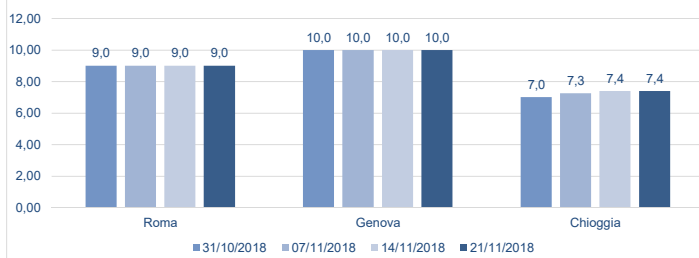

I prezzi della settimana (€/kg)

	p.min.	p.max	Var. % *	Cong. *	Var. % Tend. *		p.min.	p.max	Var. % Cong. *	Var. % Tend. *	
Ostrica concava (CRASSOSTREA GIGAS)						Ostrica piatta (OSTREA EDULIS)					
Roma - Francia	7,50	10,50	➔	0,0%	↓ -16,0%	Roma - Francia - piede di cavallo	14,50	16,50	➔	0,0%	
Chioggia - Francia	7,40	7,40	➔	0,0%	-	Roma - Francia	9,00	9,50	➔	0,0%	
Chioggia - Italia	7,50	7,50	-	-	-	Chioggia - Francia	-	-	-	-	
Milano - Francia	4,50	15,80	↓	-1,0%	-	Chioggia - Italia	7,00	7,20	-	-	
Genova - Francia	9,00	11,00	➔	0,0%	-	Milano - Francia	12,50	16,00	➔	0,0%	
						Genova - Francia	13,00	15,00	➔	0,0%	

* Le variazioni sono calcolate sul prezzo massimo

Ostrica concava - (€/kg)

Fonte: elaborazione BMTI su dati Car

Ostrica piatta - (€/kg)

Fonte: elaborazione BMTI su dati Car

Prezzo ostrica concava nelle ultime 4 settimane (€/kg)

Prezzo ostrica piatta nelle ultime 4 settimane (€/kg)