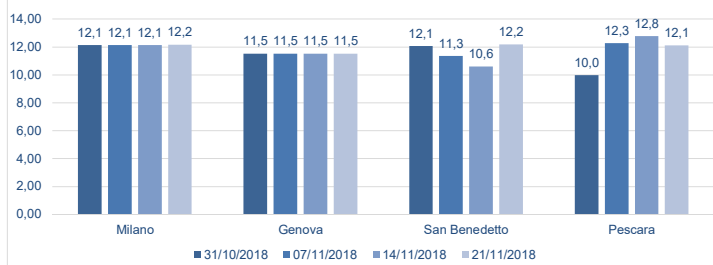

I prezzi della settimana (€/kg)

	p.min.	p.max	Var. %	Cong. *	Var. %	Tend. *		p.min.	p.max	Var. %	Cong. *	Var. %	Tend. *
Seppie (sepia officinalis)							Calamari (loligo vulgaris)						
Roma - Mediterraneo	13,00	13,00	⇒	0,0%	⇒	0,0%	Roma - Atlantico Nord-orientale (0.100-0.300)	13,00	14,00	⇒	0,0%	↑	33,3%
Roma - Adriatico	13,00	13,00	⇒	0,0%	↓	-7,1%	Roma - Atlantico Nord-orientale (0.300-0.400)	14,50	16,00	⇒	0,0%	↑	68,4%
Roma - Atlantico Nord-orientale	11,00	11,00	⇒	0,0%	↑	15,8%	Roma - Mediterraneo (0.100-0.300)	-	-	-	-	-	-
Milano - Mediterraneo (nere)	12,16	16,00	⇒	0,2%	↑	6,7%	Roma - Tirreno	14,00	14,00	⇒	0,0%	↓	-6,7%
Milano - Atlantico Nord-Orientale	8,36	12,00	↑	7,5%	↓	-22,6%	Milano - Atlantico Nord-Orientale (pz.grossa)	11,09	29,00	⇒	0,0%	↑	132,0%
Chioggia - Mediterraneo	4,50	10,00	↑	5,3%	-	-	Milano - Mediterraneo (pz.grossa)	10,39	25,00	↓	-4,2%	↓	-3,8%
Giulianova - Adriatico	11,70	15,68	↑	28,0%	↓	-4,4%	Chioggia - Adriatico	9,00	15,00	↓	-6,3%	-	-
Cagliari - Atlantico (100-300 gr)	-	-	-	-	-	-	Giulianova - Adriatico	12,78	22,95	↑	4,7%	⇒	0,4%
Genova - Mediterraneo	8,00	15,00	⇒	0,0%	-	-	Genova - Atlantico Nord-orientale (0.100-0.300)	12,00	13,00	⇒	0,0%	-	-
San Benedetto - Locale - grande	11,70	12,60	↑	14,5%	-	-	Genova - Atlantico Nord-orientale (0.300-0.500)	13,00	14,00	⇒	0,0%	-	-
San Benedetto - Locale - mezzana	12,80	12,80	↑	16,4%	↓	-15,8%	Genova - Mediterraneo (0.100-0.300)	18,00	24,00	⇒	0,0%	-	-
Pescara - Adriatico	-	-	-	-	-	-	Pescara - Adriatico	17,75	18,78	↓	-10,8%	-	-

* Le variazioni sono calcolate sul prezzo massimo

Seppie - Nazionali (€/kg)

Fonte: elaborazione BMTI su dati CAR

Calamari - Atlantico (€/kg)

Fonte: elaborazione BMTI su dati CAR

Prezzo seppie nelle ultime 4 settimane (€/kg)

Prezzo calamari nelle ultime 4 settimane (€/kg)