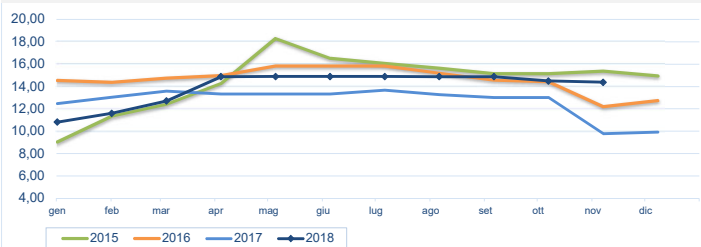

I prezzi della settimana (€/kg)

	p.min.	p.max	Var. %	Cong. *	Var. %	Tend. *		p.min.	p.max	Var. %	Cong. *	Var. %	Tend. *
Seppie (sepia officinalis)							Calamari (loligo vulgaris)						
Roma - Mediterraneo	13,00	13,00	⇒	0,0%	⇒	0,0%	Roma - Atlantico Nord-orientale (0.100-0.300)	13,00	14,00	⇒	0,0%	↑	33,3%
Roma - Adriatico	13,00	13,00	⇒	0,0%	↓	-7,1%	Roma - Atlantico Nord-orientale (0.300-0.400)	14,50	16,00	⇒	0,0%	↑	68,4%
Roma - Atlantico Nord-orientale	11,00	11,00	⇒	0,0%	↑	15,8%	Roma - Mediterraneo (0.100-0.300)	-	-	-	-	-	-
Milano - Mediterraneo (nere)	12,16	16,00	⇒	0,2%	↑	6,7%	Roma - Tirreno	14,00	14,00	⇒	0,0%	↓	-6,7%
Milano - Atlantico Nord-Orientale	8,36	12,00	↑	7,5%	↓	-22,6%	Milano - Atlantico Nord-Orientale (pz.grossa)	11,09	29,00	⇒	0,0%	↑	132,0%
Chioggia - Mediterraneo	4,50	10,00	↑	5,3%	-	-	Milano - Mediterraneo (pz.grossa)	10,39	25,00	↓	-4,2%	↓	-3,8%
Giulianova - Adriatico	11,70	15,68	↑	28,0%	↓	-4,4%	Chioggia - Adriatico	9,00	15,00	↓	-6,3%	-	-
Cagliari - Atlantico (100-300 gr)	-	-	-	-	-	-	Giulianova - Adriatico	12,78	22,95	↑	4,7%	⇒	0,4%
Genova - Mediterraneo	8,00	15,00	⇒	0,0%	-	-	Genova - Atlantico Nord-orientale (0.100-0.300)	12,00	13,00	⇒	0,0%	-	-
San Benedetto - Locale - grande	11,70	12,60	↑	14,5%	-	-	Genova - Atlantico Nord-orientale (0.300-0.500)	13,00	14,00	⇒	0,0%	-	-
San Benedetto - Locale - mezzana	12,80	12,80	↑	16,4%	↓	-15,8%	Genova - Mediterraneo (0.100-0.300)	18,00	24,00	⇒	0,0%	-	-
Pescara - Adriatico	-	-	-	-	-	-	Pescara - Adriatico	17,75	18,78	↓	-10,8%	-	-

* Le variazioni sono calcolate sul prezzo massimo

Seppie - Nazionali (€/kg)

Fonte: elaborazione BMTI su dati CAR

Calamari - Atlantico (€/kg)

Fonte: elaborazione BMTI su dati CAR

Prezzo seppie nelle ultime 4 settimane (€/kg)