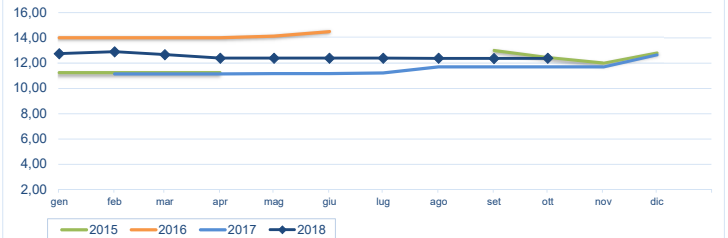

Ostrica piatta - (€/kg)