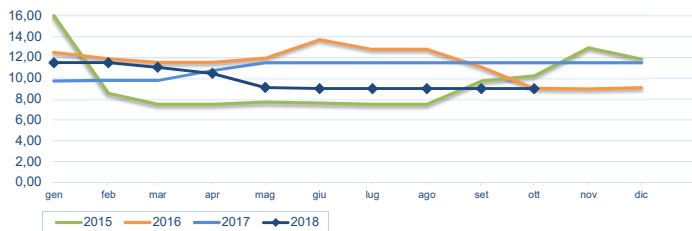

Notizie di giornata dai mercati all'ingrosso

Prezzi stabili per l'ostrica piatta, mentre si osserva un riallineamento alla norma delle quotazioni dell'ostrica concava nazionale.

I prezzi della settimana (€/kg)

	p.min.	p.max	Var. % Cong.*	Var. % Tend.*		p.min.	p.max	Var. % Cong.*	Var. % Tend.*			
Ostrica concava (CRASSOSTREA GIGAS)					Ostrica piatta (OSTREA EDULIS)							
Roma - Francia	7,50	10,50	➔	0,0% ↓	-16,0%	Roma - Francia - piede di cavallo	14,50	16,50	➔	0,0% ➔	0,0%	
Chioggia - Francia	7,00	7,50	↑	7,1%	-	Roma - Francia	9,00	9,50	➔	0,0% ↑	9,2%	
Chioggia - Italia	7,40	7,40	↓	-17,8%	-	Chioggia - Francia	-	-	-	-	-	
Milano - Francia	3,75	11,26	↑	8,4%	-	Chioggia - Italia	6,90	11,00	➔	0,0%	-	
Genova - Francia	9,00	11,00	➔	0,0%	-	Milano - Francia	12,50	16,00	➔	0,0%	➔	0,0%
						Genova - Francia	13,00	15,00	➔	0,0%	-	

* Le variazioni sono calcolate sul prezzo massimo

Ostrica concava - (€/kg)