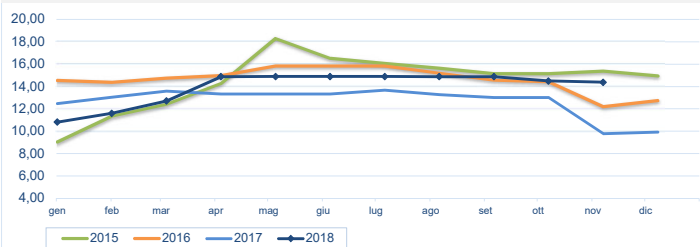

I prezzi della settimana (€/kg)

	p.min.	p.max	Var. *	% Cong.	Var. *	% Tend.		p.min.	p.max	Var. *	% Cong.	Var. *	% Tend.
Seppie (<i>sepia officinalis</i>)							Calamari (<i>loligo vulgaris</i>)						
Roma - Mediterraneo	13,00	13,00	-	→	0,0%		Roma - Atlantico Nord-orientale (0.100-0.300)	13,00	14,00	→	0,0%	↑	33,3%
Roma - Adriatico	13,00	13,00	-	→	0,0%		Roma - Atlantico Nord-orientale (0.300-0.400)	14,50	16,00	→	0,0%	↑	68,4%
Roma - Atlantico Nord-orientale	11,00	11,00	→	0,0%	↑	15,8%	Roma - Mediterraneo (0.100-0.300)	-	-	-	-	-	-
Milano - Mediterraneo (nere)	12,13	14,00	→	0,0%	↑	12,0%	Roma - Tirreno	14,00	14,00	-	→	0,0%	
Milano - Atlantico Nord-Orientale	7,01	15,00	↑	16,6%	↑	30,4%	Milano - Atlantico Nord-Orientale (pz.grossa)	11,09	29,00	→	0,0%	↑	132,0%
Chioggia - Mediterraneo	4,50	9,50	-	-	-	-	Milano - Mediterraneo (pz.grossa)	9,23	22,00	↓	-5,6%	↑	117,8%
Giulianova - Adriatico	10,13	11,70	↓	-9,2%	↑	5,9%	Chioggia - Adriatico	12,00	16,00	↓	-11,1%	-	-
Cagliari - Atlantico (100-300 gr)	-	-	-	-	-	-	Giulianova - Adriatico	-	-	-	-	-	-
Genova - Mediterraneo	8,00	15,00	→	0,0%	-	-	Genova - Atlantico Nord-orientale (0.100-0.300)	12,00	13,00	→	0,0%	-	-
San Benedetto - Locale - grande	10,40	12,10	-	-	-	-	Genova - Atlantico Nord-orientale (0.300-0.500)	13,00	14,00	→	0,0%	-	-
San Benedetto - Locale - mezzana	9,40	12,90	→	-0,8%	→	0,8%	Genova - Mediterraneo (0.100-0.300)	18,00	24,00	→	0,0%	-	-
Pescara - Adriatico	-	-	-	-	-	-	Pescara - Adriatico	14,52	17,88	↓	-10,2%	-	-

* Le variazioni sono calcolate sul prezzo massimo

Seppie - Nazionali (€/kg)

Fonte: elaborazione BMTI su dati CAR

Calamari - Atlantico (€/kg)

Fonte: elaborazione BMTI su dati CAR

Prezzo seppie nelle ultime 4 settimane (€/kg)