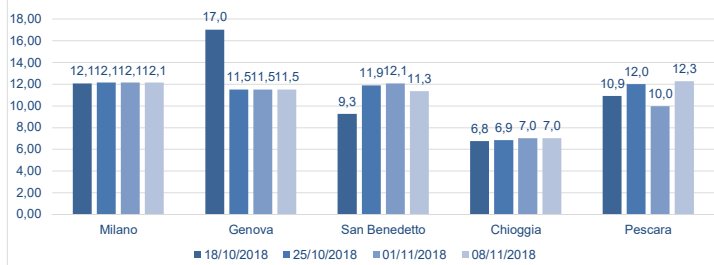

I prezzi della settimana (€/kg)

	p.min.	p.max	Var. *	% Cong.	Var. *	% Tend.		p.min.	p.max	Var. *	% Cong.	Var. *	% Tend.
Seppie (<i>sepia officinalis</i>)							Calamari (<i>loligo vulgaris</i>)						
Roma - Mediterraneo	13,00	13,00	-	→	0,0%		Roma - Atlantico Nord-orientale (0.100-0.300)	13,00	14,00	→	0,0%	↑	33,3%
Roma - Adriatico	13,00	13,00	-	→	0,0%		Roma - Atlantico Nord-orientale (0.300-0.400)	14,50	16,00	→	0,0%	↑	68,4%
Roma - Atlantico Nord-orientale	11,00	11,00	→	0,0%	↑	15,8%	Roma - Mediterraneo (0.100-0.300)	-	-	-	-	-	-
Milano - Mediterraneo (nere)	12,13	14,00	→	0,0%	↑	12,0%	Roma - Tirreno	14,00	14,00	-	→	0,0%	
Milano - Atlantico Nord-Orientale	7,01	15,00	↑	16,6%	↑	30,4%	Milano - Atlantico Nord-Orientale (pz.grossa)	11,09	29,00	→	0,0%	↑	132,0%
Chioggia - Mediterraneo	4,50	9,50	-	-	-	-	Milano - Mediterraneo (pz.grossa)	9,23	22,00	↓	-5,6%	↑	117,8%
Giulianova - Adriatico	10,13	11,70	↓	-9,2%	↑	5,9%	Chioggia - Adriatico	12,00	16,00	↓	-11,1%	-	-
Cagliari - Atlantico (100-300 gr)	-	-	-	-	-	-	Giulianova - Adriatico	-	-	-	-	-	-
Genova - Mediterraneo	8,00	15,00	→	0,0%	-	-	Genova - Atlantico Nord-orientale (0.100-0.300)	12,00	13,00	→	0,0%	-	-
San Benedetto - Locale - grande	10,40	12,10	-	-	-	-	Genova - Atlantico Nord-orientale (0.300-0.500)	13,00	14,00	→	0,0%	-	-
San Benedetto - Locale - mezzana	9,40	12,90	→	-0,8%	→	0,8%	Genova - Mediterraneo (0.100-0.300)	18,00	24,00	→	0,0%	-	-
Pescara - Adriatico	-	-	-	-	-	-	Pescara - Adriatico	14,52	17,88	↓	-10,2%	-	-

* Le variazioni sono calcolate sul prezzo massimo

Seppie - Nazionali (€/kg)

Fonte: elaborazione BMTI su dati CAR

Calamari - Atlantico (€/kg)

Fonte: elaborazione BMTI su dati CAR

Prezzo seppie nelle ultime 4 settimane (€/kg)

Prezzo calamari nelle ultime 4 settimane (€/kg)