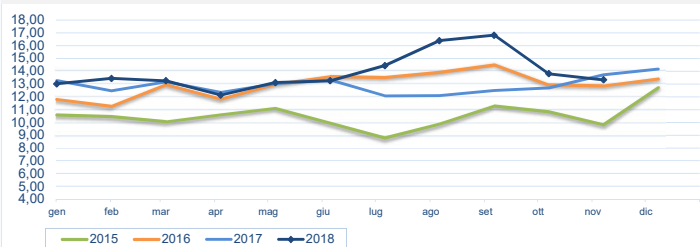

* Le variazioni sono calcolate sul prezzo massimo

Seppie - Nazionali (€/kg)