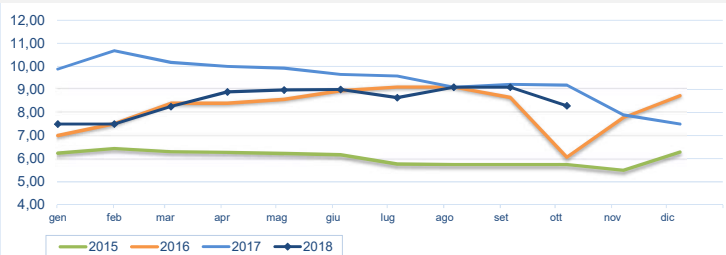

Notizie di giornata dai mercati all'ingrosso

Stabili le quotazioni di trota e trota salmonata. Si registrano invece aumenti di prezzo sulle pezzature grandi di salmone norvegese, in controtendenza rispetto a quanto avvenuto negli ultimi mesi.

I prezzi della settimana (€/kg)

| | p.min. | p.max | Var. % Cong.* | Var. % Tend.* |
|---|--------|-------|---------------|---------------|
| Trote salmonate (<i>Oncorhynchus mykiss</i>) | | | | |
| Roma - Italia | 4,40 | 4,60 | ⇒ 0,0% | ↑ 9,5% |
| Milano - Italia | 2,85 | 3,10 | ⇒ 0,0% | ⇒ 0,0% |
| Chioggia - Italia | - | - | - | - |
| Genova - Italia | - | - | - | - |
| Trote salmonate (filetti) | | | | |
| Chioggia - Italia (filetti) | 8,45 | 8,45 | ↓ -7,4% | - |
| Roma - Italia (filetti) | 8,00 | 8,30 | ⇒ 0,0% | ⇒ 0,0% |
| Milano - Italia (filetti) | 3,00 | 6,21 | ⇒ 0,0% | ⇒ 0,0% |
| Genova - Italia (filetti) | - | - | - | - |

| | p.min. | p.max | Var. % Cong.* | Var. % Tend.* |
|-------------------------------------|--------|-------|---------------|---------------|
| Salmoni (<i>salmo salar</i>) | | | | |
| Roma - Norvegia (3.000-4.000) | 7,20 | 7,50 | ⇒ 0,0% | ↓ -11,8% |
| Roma - Norvegia (4.000-5.000) | 7,20 | 7,50 | ⇒ 0,0% | ↓ -11,8% |
| Milano - Norvegia (>3 kg) | 7,00 | 9,69 | ↑ 41,7% | ↑ 51,6% |
| Milano - Norvegia (1-3 kg) | 4,00 | 8,64 | ⇒ 0,0% | ⇒ 0,0% |
| Chioggia - Norvegia (4-5 kg) | 7,90 | 12,70 | ↑ 10,4% | - |
| Genova - Norvegia (3.000-4.000) | - | - | - | - |
| Genova - Norvegia (4.000-5.000) | - | - | - | - |

* Le variazioni sono calcolate sul prezzo massimo

Trote salmonate - Nazionali (€/kg)

Fonte: elaborazione BMTI su dati CAR

Salmoni - Norvegesi (€/kg)

Fonte: elaborazione BMTI su dati CAR

Prezzo trote salmonate nelle ultime 4 settimane (€/kg)