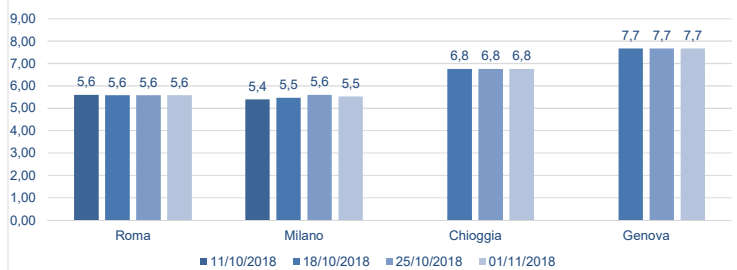

I prezzi della settimana (€/kg)

| | p.min. | p.max | Var. % Cong.* | Var. % Tend.* |
|---|--------|-------|---------------|---------------|
| Trote salmonate (<i>Oncorhynchus mykiss</i>) | | | | |
| Roma - Italia | 4,40 | 4,60 | ⇒ 0,0% | ↑ 9,5% |
| Milano - Italia | 2,85 | 3,10 | ⇒ 0,0% | ⇒ 0,0% |
| Chioggia - Italia | - | - | - | - |
| Genova - Italia | - | - | - | - |
| Trote salmonate (filetti) | | | | |
| Chioggia - Italia (filetti) | 8,45 | 8,45 | ↓ -7,4% | - |
| Roma - Italia (filetti) | 8,00 | 8,30 | ⇒ 0,0% | ⇒ 0,0% |
| Milano - Italia (filetti) | 3,00 | 6,21 | ⇒ 0,0% | ⇒ 0,0% |
| Genova - Italia (filetti) | - | - | - | - |

| | p.min. | p.max | Var. % Cong.* | Var. % Tend.* |
|-------------------------------------|--------|-------|---------------|---------------|
| Salmoni (<i>salmo salar</i>) | | | | |
| Roma - Norvegia (3.000-4.000) | 7,20 | 7,50 | ⇒ 0,0% | ↓ -11,8% |
| Roma - Norvegia (4.000-5.000) | 7,20 | 7,50 | ⇒ 0,0% | ↓ -11,8% |
| Milano - Norvegia (>3 kg) | 7,00 | 9,69 | ↑ 41,7% | ↑ 51,6% |
| Milano - Norvegia (1-3 kg) | 4,00 | 8,64 | ⇒ 0,0% | ⇒ 0,0% |
| Chioggia - Norvegia (4-5 kg) | 7,90 | 12,70 | ↑ 10,4% | - |
| Genova - Norvegia (3.000-4.000) | - | - | - | - |
| Genova - Norvegia (4.000-5.000) | - | - | - | - |

* Le variazioni sono calcolate sul prezzo massimo

Trote salmonate - Nazionali (€/kg)

Fonte: elaborazione BMTI su dati CAR

Salmoni - Norvegesi (€/kg)

Fonte: elaborazione BMTI su dati CAR

Prezzo trote salmonate nelle ultime 4 settimane (€/kg)