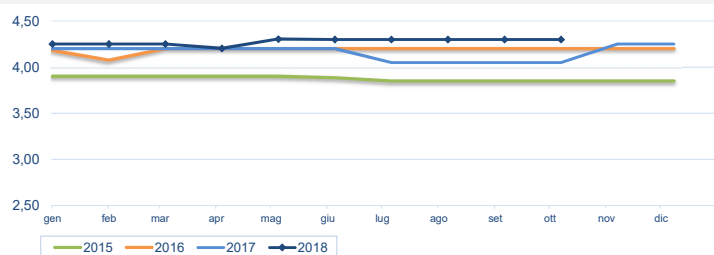

Notizie di giornata dai mercati all'ingrosso

Stabili le quotazioni di trota e trota salmonata. Si registrano invece aumenti di prezzo sulle pezzature grandi di salmone norvegese, in controtendenza rispetto a quanto avvenuto negli ultimi mesi.

I prezzi della settimana (€/kg)

	p.min.	p.max	Var. % Cong.*	Var. % Tend.*
Trote salmonate (<i>Oncorhynchus mykiss</i>)				
Roma - Italia	4,40	4,60	⇒ 0,0%	↑ 9,5%
Milano - Italia	2,85	3,10	⇒ 0,0%	⇒ 0,0%
Chioggia - Italia	-	-	-	-
Genova - Italia	-	-	-	-
Trote salmonate (filetti)				
Chioggia - Italia (filetti)	8,45	8,45	↓ -7,4%	-
Roma - Italia (filetti)	8,00	8,30	⇒ 0,0%	⇒ 0,0%
Milano - Italia (filetti)	3,00	6,21	⇒ 0,0%	⇒ 0,0%
Genova - Italia (filetti)	-	-	-	-

	p.min.	p.max	Var. % Cong.*	Var. % Tend.*
Salmoni (<i>salmo salar</i>)				
Roma - Norvegia (3.000-4.000)	7,20	7,50	⇒ 0,0%	↓ -11,8%
Roma - Norvegia (4.000-5.000)	7,20	7,50	⇒ 0,0%	↓ -11,8%
Milano - Norvegia (>3 kg)	7,00	9,69	↑ 41,7%	↑ 51,6%
Milano - Norvegia (1-3 kg)	4,00	8,64	⇒ 0,0%	⇒ 0,0%
Chioggia - Norvegia (4-5 kg)	7,90	12,70	↑ 10,4%	-
Genova - Norvegia (3.000-4.000)	-	-	-	-
Genova - Norvegia (4.000-5.000)	-	-	-	-

* Le variazioni sono calcolate sul prezzo massimo

Trote salmonate - Nazionali (€/kg)