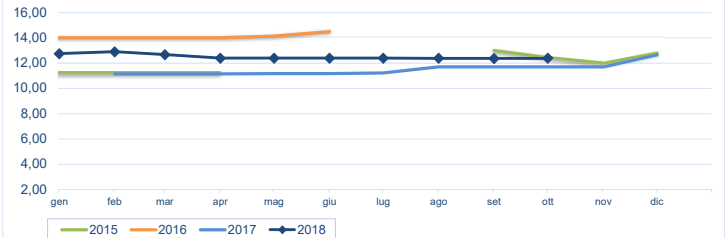

Notizie di giornata dai mercati all'ingrosso

Non si osservano particolari variazioni per le quotazioni sia dell'ostrica concava sia dell'ostrica piatta.

I prezzi della settimana (€/kg)

	p.min.	p.max	Var. % *	Cong. *	Var. % Tend. *		p.min.	p.max	Var. % Cong. *	Var. % Tend. *	
Ostrica concava (CRASSOSTREA GIGAS)						Ostrica piatta (OSTREA EDULIS)					
Roma - Francia	7,50	10,50	⇒	0,0%	↓ -16,0%	Roma - Francia - piede di cavallo	14,50	16,50	⇒	0,0%	⇒ 0,0%
Chioggia - Francia	7,40	7,40	⇒	0,0%	-	Roma - Francia	9,00	9,50	⇒	0,0%	↑ 9,2%
Chioggia - Italia	7,50	9,00	⇒	0,0%	-	Chioggia - Francia	-	-	-	-	-
Milano - Francia	5,50	20,06	↓	-4,5%	-	Chioggia - Italia	-	-	-	-	-
Genova - Francia	-	-	-	-	-	Milano - Francia	12,50	16,00	⇒	0,0%	⇒ 0,0%
						Genova - Francia	-	-	-	-	-

* Le variazioni sono calcolate sul prezzo massimo

Ostrica concava - (€/kg)

Fonte: elaborazione BMTI su dati Car

Ostrica piatta - (€/kg)

Fonte: elaborazione BMTI su dati Car

Prezzo ostrica concava nelle ultime 4 settimane (€/kg)