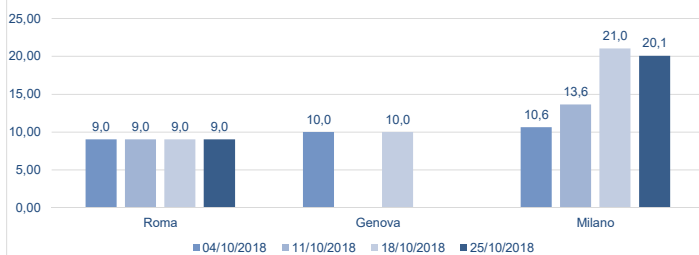

Notizie di giornata dai mercati all'ingrosso

Non si osservano particolari variazioni per le quotazioni sia dell'ostrica concava sia dell'ostrica piatta.

I prezzi della settimana (€/kg)

	p.min.	p.max	Var. % *	Cong. *	Var. % Tend. *		p.min.	p.max	Var. % Cong. *	Var. % Tend. *	
Ostrica concava (CRASSOSTREA GIGAS)						Ostrica piatta (OSTREA EDULIS)					
Roma - Francia	7,50	10,50	⇒	0,0%	↓ -16,0%	Roma - Francia - piede di cavallo	14,50	16,50	⇒	0,0%	⇒ 0,0%
Chioggia - Francia	7,40	7,40	⇒	0,0%	-	Roma - Francia	9,00	9,50	⇒	0,0%	↑ 9,2%
Chioggia - Italia	7,50	9,00	⇒	0,0%	-	Chioggia - Francia	-	-	-	-	-
Milano - Francia	5,50	20,06	↓	-4,5%	-	Chioggia - Italia	-	-	-	-	-
Genova - Francia	-	-	-	-	-	Milano - Francia	12,50	16,00	⇒	0,0%	⇒ 0,0%
						Genova - Francia	-	-	-	-	-

* Le variazioni sono calcolate sul prezzo massimo

Ostrica concava - (€/kg)

Fonte: elaborazione BMTI su dati Car

Ostrica piatta - (€/kg)

Fonte: elaborazione BMTI su dati Car

Prezzo ostrica concava nelle ultime 4 settimane (€/kg)

Prezzo ostrica piatta nelle ultime 4 settimane (€/kg)