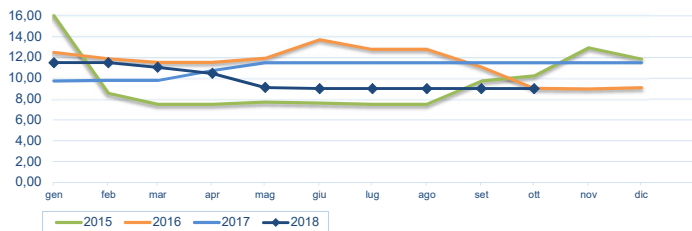

Notizie di giornata dai mercati all'ingrosso

Non si osservano particolari variazioni per le quotazioni sia dell'ostrica concava sia dell'ostrica piatta.

I prezzi della settimana (€/kg)

	p.min.	p.max	Var. % *	Cong. *	Var. % Tend. *		p.min.	p.max	Var. % Cong. *	Var. % Tend. *	
Ostrica concava (CRASSOSTREA GIGAS)						Ostrica piatta (OSTREA EDULIS)					
Roma - Francia	7,50	10,50	⇒	0,0%	↓ -16,0%	Roma - Francia - piede di cavallo	14,50	16,50	⇒	0,0%	⇒ 0,0%
Chioggia - Francia	7,40	7,40	⇒	0,0%	-	Roma - Francia	9,00	9,50	⇒	0,0%	↑ 9,2%
Chioggia - Italia	7,50	9,00	⇒	0,0%	-	Chioggia - Francia	-	-	-	-	-
Milano - Francia	5,50	20,06	↓	-4,5%	-	Chioggia - Italia	-	-	-	-	-
Genova - Francia	-	-	-	-	-	Milano - Francia	12,50	16,00	⇒	0,0%	⇒ 0,0%
						Genova - Francia	-	-	-	-	-

* Le variazioni sono calcolate sul prezzo massimo

Ostrica concava - (€/kg)

Fonte: elaborazione BMTI su dati Car

Ostrica piatta - (€/kg)

Fonte: elaborazione BMTI su dati Car

Prezzo ostrica concava nelle ultime 4 settimane (€/kg)

Prezzo ostrica piatta nelle ultime 4 settimane (€/kg)