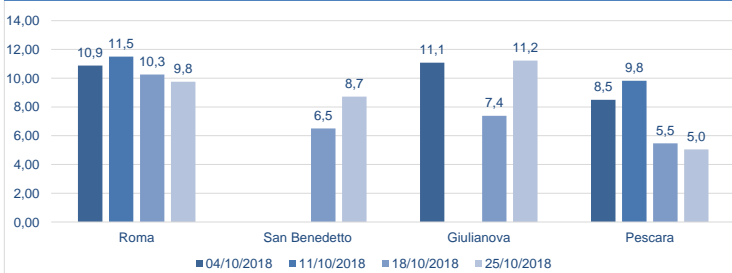

Notizie di giornata dai mercati all'ingrosso

È proseguita la stabilità per le quotazioni del gambero rosso, mentre per la mazzancolla si sono registrati cali sulle piazze orientali, dove sono stati pescati quantitativi maggiori di prodotto. Situazione analoga per il gambero rosa. I prodotti di pezzatura maggiore, invece, presenti in scarse quantità hanno mostrato quotazioni alte ed ancora in crescita.

	p.min.	p.max	Var. % Cong. *	Var. % Tend. *
Mazzancolle (<i>penaeus kerathurus</i>)				
Roma - Mediterraneo	26,00	26,00	↑ 18,2%	↑ 44,4%
Giulianova - Adriatico	7,98	15,50	↓ -1,3%	-
Chioggia - Adriatico	10,00	20,00	↔ 0,0%	-
San Benedetto - piccola	5,60	12,20	↓ -10,9%	↓ -9,4%
San Benedetto - media	5,90	13,10	↓ -18,1%	-
San Benedetto - grande	13,00	22,00	↑ 22,2%	-
Genova - Mediterraneo (13 - 20 U / KG)	-	-	-	-
Genova - Mediterraneo	-	-	-	-

* Le variazioni sono calcolate sul prezzo massimo

Gamberi rosa (pescato fresco) - Nazionali (€/kg)

Fonte: elaborazione BMTI su dati CAR

Mazzancolle - Nazionali (€/kg)

Fonte: elaborazione BMTI su dati CAR

Prezzo gamberi rosa nelle ultime 4 settimane (€/kg)

Prezzo mazzancolle nelle ultime 4 settimane (€/kg)