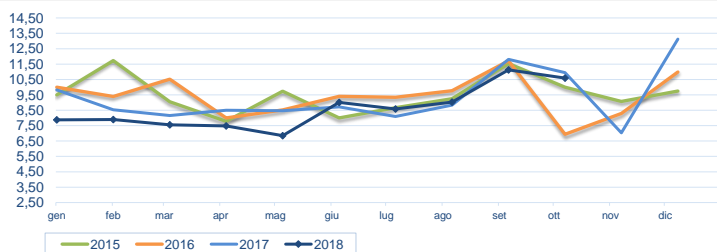

Notizie di giornata dai mercati all'ingrosso

È proseguita la stabilità per le quotazioni del gambero rosso, mentre per la mazzancolla si sono registrati cali sulle piazze orientali, dove sono stati pescati quantitativi maggiori di prodotto. Situazione analoga per il gambero rosa. I prodotti di pezzatura maggiore, invece, presenti in scarse quantità hanno mostrato quotazioni alte ed ancora in crescita.

I prezzi della settimana (€/kg)

	p.min.	p.max	Var. % Cong. *	Var. % Tend. *
Gamberi rosa (<i>parapenaeus longirostris</i>)				
Roma - Mediterraneo (13 - 20 U / KG)	8,00	10,00	↔ 0,0%	↓ -28,6%
Roma - Mediterraneo (21 - 40 U / KG)	6,00	8,00	↔ 0,0%	↓ -20,0%
Giulianova - Adriatico	7,85	12,60	↑ 42,4%	-
Chioggia - Adriatico	4,00	13,00	↔ 0,0%	-
San Benedetto - Adriatico	4,10	8,10	↓ -10,0%	-
Genova - Mediterraneo (21 - 40 U / KG)	-	-	-	-
Pescara - Adriatico	1,47	5,45	↓ -26,6%	-
Gamberi rossi (<i>aristaeomorpha foliacea</i>)				
Roma - Mediterraneo (41 - 60 U / KG) congelato	19,00	21,00	↔ 0,0%	↔ 0,0%
Milano - Italia (pz. piccola)	11,00	13,50	↔ 0,0%	↔ 0,0%
Milano - Italia (pz. media)	16,90	24,00	↔ 0,0%	↔ 0,0%
Milano - Italia (pz. grossa)	28,00	28,50	↔ 0,0%	↓ -5,0%
Chioggia - Mediterraneo	25,50	27,75	↑ 34,3%	-
Genova - Mediterraneo	-	-	-	-

	p.min.	p.max	Var. % Cong. *	Var. % Tend. *
Mazzancolle (<i>penaeus kerathurus</i>)				
Roma - Mediterraneo	26,00	26,00	↑ 18,2%	↑ 44,4%
Giulianova - Adriatico	7,98	15,50	↓ -1,3%	-
Chioggia - Adriatico	10,00	20,00	↔ 0,0%	-
San Benedetto - piccola	5,60	12,20	↓ -10,9%	↓ -9,4%
San Benedetto - media	5,90	13,10	↓ -18,1%	-
San Benedetto - grande	13,00	22,00	↑ 22,2%	-
Genova - Mediterraneo (13 - 20 U / KG)	-	-	-	-
Genova - Mediterraneo	-	-	-	-

* Le variazioni sono calcolate sul prezzo massimo

Gamberi rosa (pescato fresco) - Nazionali (€/kg)

Fonte: elaborazione BMTI su dati CAR

Mazzancolle - Nazionali (€/kg)

Fonte: elaborazione BMTI su dati CAR

Prezzo gamberi rosa nelle ultime 4 settimane (€/kg)