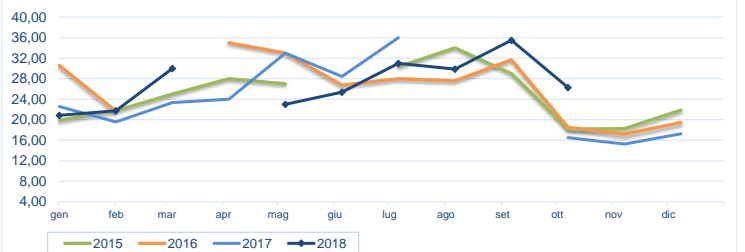

Notizie di giornata dai mercati all'ingrosso

È proseguita la stabilità per le quotazioni del gambero rosso, mentre per la mazzancolla si sono registrati cali sulle piazze orientali, dove sono stati pescati quantitativi maggiori di prodotto. Situazione analoga per il gambero rosa. I prodotti di pezzatura maggiore, invece, presenti in scarse quantità hanno mostrato quotazioni alte ed ancora in crescita.

I prezzi della settimana (€/kg)

	p.min.	p.max	Var. % Cong. *	Var. % Tend. *
Gamberi rosa (<i>parapenaeus longirostris</i>)				
Roma - Mediterraneo (13 - 20 U / KG)	8,00	10,00	↔ 0,0%	↓ -28,6%
Roma - Mediterraneo (21 - 40 U / KG)	6,00	8,00	↔ 0,0%	↓ -20,0%
Giulianova - Adriatico	7,85	12,60	↑ 42,4%	-
Chioggia - Adriatico	4,00	13,00	↔ 0,0%	-
San Benedetto - Adriatico	4,10	8,10	↓ -10,0%	-
Genova - Mediterraneo (21 - 40 U / KG)	-	-	-	-
Pescara - Adriatico	1,47	5,45	↓ -26,6%	-
Gamberi rossi (<i>aristaeomorpha foliacea</i>)				
Roma - Mediterraneo (41 - 60 U / KG) congelato	19,00	21,00	↔ 0,0%	↔ 0,0%
Milano - Italia (pz. piccola)	11,00	13,50	↔ 0,0%	↔ 0,0%
Milano - Italia (pz. media)	16,90	24,00	↔ 0,0%	↔ 0,0%
Milano - Italia (pz. grossa)	28,00	28,50	↔ 0,0%	↓ -5,0%
Chioggia - Mediterraneo	25,50	27,75	↑ 34,3%	-
Genova - Mediterraneo	-	-	-	-

	p.min.	p.max	Var. % Cong. *	Var. % Tend. *
Mazzancolle (<i>penaeus kerathurus</i>)				
Roma - Mediterraneo	26,00	26,00	↑ 18,2%	↑ 44,4%
Giulianova - Adriatico	7,98	15,50	↓ -1,3%	-
Chioggia - Adriatico	10,00	20,00	↔ 0,0%	-
San Benedetto - piccola	5,60	12,20	↓ -10,9%	↓ -9,4%
San Benedetto - media	5,90	13,10	↓ -18,1%	-
San Benedetto - grande	13,00	22,00	↑ 22,2%	-
Genova - Mediterraneo (13 - 20 U / KG)	-	-	-	-
Genova - Mediterraneo	-	-	-	-

* Le variazioni sono calcolate sul prezzo massimo

Gamberi rosa (pescato fresco) - Nazionali (€/kg)

Fonte: elaborazione BMTI su dati CAR

Mazzancolle - Nazionali (€/kg)

Fonte: elaborazione BMTI su dati CAR

Prezzo gamberi rosa nelle ultime 4 settimane (€/kg)