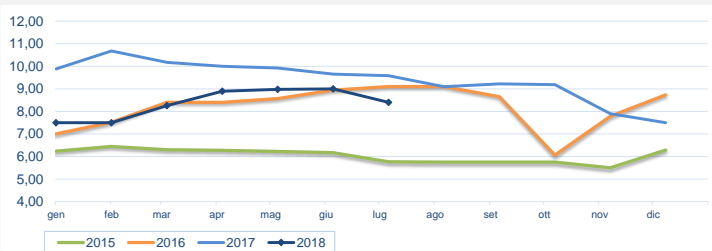

13 luglio 2018 - **Trota e salmone**

Notizie di giornata dai mercati all'ingrosso

Si registrano cali generalizzati per il prezzo del salmone, che si attesta su livelli inferiori anche rispetto all'anno precedente. Prezzi sostanzialmente stabili, invece, per le trote salmonate intere e a filetti.

I prezzi della settimana (€/kg)

	p.min.	p.max	Var. % Cong.*	Var. % Tend.*		p.min.	p.max	Var. % Cong.*	Var. % Tend.*
Trote salmonate (<i>Oncorhynchus mykiss</i>)					Salmoni (<i>salmo salar</i>)				
Roma - Italia	4,40	4,60	➔ 0,0%	⬆️ 4,8%	Roma - Norvegia (3.000-4.000)	7,00	8,50	⬇️ -10,5%	⬇️ -30,0%
Milano - Italia	2,85	3,10	➔ 0,0%	⬇️ -8,1%	Roma - Norvegia (4.000-5.000)	7,00	8,50	⬇️ -10,5%	⬇️ -32,0%
Chioggia - Italia	-	-	-	-	Milano - Norvegia (>3 kg)	6,36	6,69	⬇️ -2,0%	⬇️ -25,4%
Genova - Italia	5,00	7,00	➔ 0,0%	-	Milano - Norvegia (1-3 kg)	4,00	8,64	➔ 0,0%	⬇️ -53,7%
					Chioggia - Norvegia (4-5 kg)	7,00	7,00	⬇️ -19,5%	-
Trote salmonate (filetti)					Genova - Norvegia (3.000-4.000)				
Chioggia - Italia (filetti)	8,35	8,35	⬇️ -10,7%	-	Genova - Norvegia (4.000-5.000)	8,00	9,00	⬇️ -25,0%	-
Roma - Italia (filetti)	8,00	8,30	➔ 0,0%	⬇️ -3,6%					
Milano - Italia (filetti)	3,00	6,21	➔ 0,0%	⬇️ -56,9%					
Genova - Italia (filetti)	10,00	11,00	➔ 0,0%	-					

* Le variazioni sono calcolate sul prezzo massimo

Trote salmonate - Nazionali (€/kg)

Fonte: elaborazione BMTI su dati CAR

Salmoni - Norvegesi (€/kg)

Fonte: elaborazione BMTI su dati CAR

Prezzo trote salmonate nelle ultime 4 settimane (€/kg)