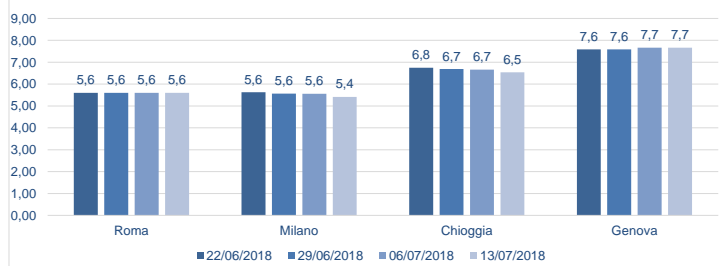

I prezzi della settimana (€/kg)

	p.min.	p.max	Var. % Cong.*	Var. % Tend.*		p.min.	p.max	Var. % Cong.*	Var. % Tend.*
Trote salmonate (<i>Oncorhynchus mykiss</i>)					Salmoni (<i>salmo salar</i>)				
Roma - Italia	4,40	4,60	➔ 0,0%	⬆️ 4,8%	Roma - Norvegia (3.000-4.000)	7,00	8,50	⬇️ -10,5%	⬇️ -30,0%
Milano - Italia	2,85	3,10	➔ 0,0%	⬇️ -8,1%	Roma - Norvegia (4.000-5.000)	7,00	8,50	⬇️ -10,5%	⬇️ -32,0%
Chioggia - Italia	-	-	-	-	Milano - Norvegia (>3 kg)	6,36	6,69	⬇️ -2,0%	⬇️ -25,4%
Genova - Italia	5,00	7,00	➔ 0,0%	-	Milano - Norvegia (1-3 kg)	4,00	8,64	➔ 0,0%	⬇️ -53,7%
					Chioggia - Norvegia (4-5 kg)	7,00	7,00	⬇️ -19,5%	-
Trote salmonate (filetti)					Genova - Norvegia (3.000-4.000)				
Chioggia - Italia (filetti)	8,35	8,35	⬇️ -10,7%	-	Genova - Norvegia (4.000-5.000)	8,00	9,00	⬇️ -25,0%	-
Roma - Italia (filetti)	8,00	8,30	➔ 0,0%	⬇️ -3,6%					
Milano - Italia (filetti)	3,00	6,21	➔ 0,0%	⬇️ -56,9%					
Genova - Italia (filetti)	10,00	11,00	➔ 0,0%	-					

* Le variazioni sono calcolate sul prezzo massimo

Trote salmonate - Nazionali (€/kg)

Fonte: elaborazione BMTI su dati CAR

Salmoni - Norvegesi (€/kg)

Fonte: elaborazione BMTI su dati CAR

Prezzo trote salmonate nelle ultime 4 settimane (€/kg)