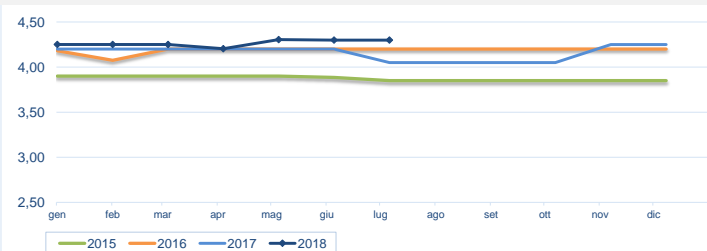

13 luglio 2018 - **Trota e salmone**

Notizie di giornata dai mercati all'ingrosso

Si registrano cali generalizzati per il prezzo del salmone, che si attesta su livelli inferiori anche rispetto all'anno precedente. Prezzi sostanzialmente stabili, invece, per le trote salmonate intere e a filetti.

I prezzi della settimana (€/kg)

	p.min.	p.max	Var. % Cong.*	Var. % Tend.*		p.min.	p.max	Var. % Cong.*	Var. % Tend.*
Trote salmonate (<i>Oncorhynchus mykiss</i>)					Salmoni (<i>salmo salar</i>)				
Roma - Italia	4,40	4,60	➔ 0,0%	⬆️ 4,8%	Roma - Norvegia (3.000-4.000)	7,00	8,50	⬇️ -10,5%	⬇️ -30,0%
Milano - Italia	2,85	3,10	➔ 0,0%	⬇️ -8,1%	Roma - Norvegia (4.000-5.000)	7,00	8,50	⬇️ -10,5%	⬇️ -32,0%
Chioggia - Italia	-	-	-	-	Milano - Norvegia (>3 kg)	6,36	6,69	⬇️ -2,0%	⬇️ -25,4%
Genova - Italia	5,00	7,00	➔ 0,0%	-	Milano - Norvegia (1-3 kg)	4,00	8,64	➔ 0,0%	⬇️ -53,7%
					Chioggia - Norvegia (4-5 kg)	7,00	7,00	⬇️ -19,5%	-
Trote salmonate (filetti)					Genova - Norvegia (3.000-4.000)				
Chioggia - Italia (filetti)	8,35	8,35	⬇️ -10,7%	-	Genova - Norvegia (4.000-5.000)	8,00	9,00	⬇️ -25,0%	-
Roma - Italia (filetti)	8,00	8,30	➔ 0,0%	⬇️ -3,6%					
Milano - Italia (filetti)	3,00	6,21	➔ 0,0%	⬇️ -56,9%					
Genova - Italia (filetti)	10,00	11,00	➔ 0,0%	-					

* Le variazioni sono calcolate sul prezzo massimo

Trote salmonate - Nazionali (€/kg)