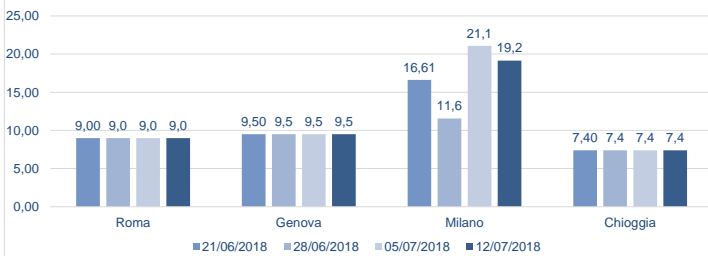

Notizie di giornata dai mercati all'ingrosso

Ancora prezzi in flessione per l'ostrica concava francese. Si conferma invece la fase di stabilità per l'ostrica piatta.

I prezzi della settimana (€/kg)

| | p.min. | p.max | Var. % Cong. * | Var. % Tend. * | | p.min. | p.max | Var. % Cong. * | Var. % Tend. * |
|--|--------|-------|-------------------|-------------------|---------------------------------------|--------|-------|-------------------|-------------------|
| Ostrica concava (CRASSOSTREA GIGAS) | | | | | Ostrica piatta (OSTREA EDULIS) | | | | |
| Roma - Francia | 7,50 | 10,50 | ⇒ 0,0% | ↓ -16,0% | Roma - Francia - piede di cavallo | 14,50 | 16,50 | ⇒ 0,0% | ⇒ 0,0% |
| Chioggia - Francia | 7,40 | 7,40 | ⇒ 0,0% | - | Roma - Francia | 9,00 | 9,50 | ⇒ 0,0% | ↑ 35,7% |
| Chioggia - Italia | 5,80 | 9,00 | ↑ 12,5% | - | Chioggia - Francia | - | - | - | - |
| Milano - Francia | 4,50 | 7,50 | ↓ -64,4% | ↓ -6,3% | Chioggia - Italia | 18,00 | 18,00 | - | - |
| Genova - Francia | 9,00 | 10,00 | ⇒ 0,0% | - | Milano - Francia | 12,50 | 16,00 | ⇒ 0,0% | ⇒ 0,0% |
| | | | | | Genova - Francia | 13,00 | 14,00 | ⇒ 0,0% | - |

* Le variazioni sono calcolate sul prezzo massimo

Ostrica concava - (€/kg)

Fonte: elaborazione BMTI su dati Car

Ostrica piatta - (€/kg)

Fonte: elaborazione BMTI su dati Car

Prezzo ostrica concava nelle ultime 4 settimane (€/kg)

Prezzo ostrica piatta nelle ultime 4 settimane (€/kg)