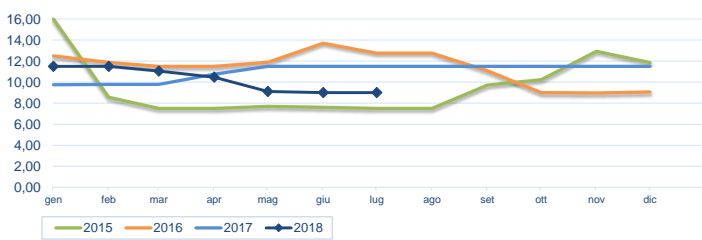

Notizie di giornata dai mercati all'ingrosso

Ancora prezzi in flessione per l'ostrica concava francese. Si conferma invece la fase di stabilità per l'ostrica piatta.

I prezzi della settimana (€/kg)

| | p.min. | p.max | Var. % Cong. * | Var. % Tend. * | | p.min. | p.max | Var. % Cong. * | Var. % Tend. * |
|--|--------|-------|-------------------|-------------------|---------------------------------------|--------|-------|-------------------|-------------------|
| Ostrica concava (CRASSOSTREA GIGAS) | | | | | Ostrica piatta (OSTREA EDULIS) | | | | |
| Roma - Francia | 7,50 | 10,50 | ⇒ 0,0% | ↓ -16,0% | Roma - Francia - piede di cavallo | 14,50 | 16,50 | ⇒ 0,0% | ⇒ 0,0% |
| Chioggia - Francia | 7,40 | 7,40 | ⇒ 0,0% | - | Roma - Francia | 9,00 | 9,50 | ⇒ 0,0% | ↑ 35,7% |
| Chioggia - Italia | 5,80 | 9,00 | ↑ 12,5% | - | Chioggia - Francia | - | - | - | - |
| Milano - Francia | 4,50 | 7,50 | ↓ -64,4% | ↓ -6,3% | Chioggia - Italia | 18,00 | 18,00 | - | - |
| Genova - Francia | 9,00 | 10,00 | ⇒ 0,0% | - | Milano - Francia | 12,50 | 16,00 | ⇒ 0,0% | ⇒ 0,0% |
| | | | | | Genova - Francia | 13,00 | 14,00 | ⇒ 0,0% | - |

* Le variazioni sono calcolate sul prezzo massimo

Ostrica concava - (€/kg)

Fonte: elaborazione BMTI su dati Car

Ostrica piatta - (€/kg)

Fonte: elaborazione BMTI su dati Car

Prezzo ostrica concava nelle ultime 4 settimane (€/kg)

Prezzo ostrica piatta nelle ultime 4 settimane (€/kg)