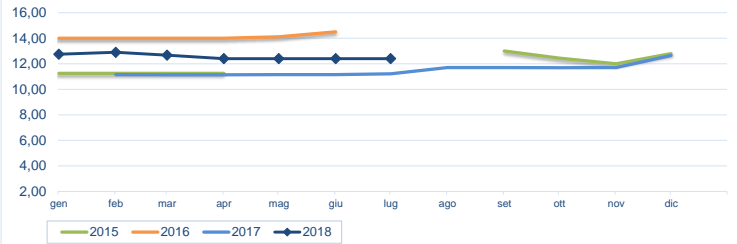

Notizie di giornata dai mercati all'ingrosso

Ancora prezzi in flessione per l'ostrica concava francese. Si conferma invece la fase di stabilità per l'ostrica piatta.

I prezzi della settimana (€/kg)

| | p.min. | p.max | Var. % Cong. * | Var. % Tend. * | | p.min. | p.max | Var. % Cong. * | Var. % Tend. * |
|--|--------|-------|-------------------|-------------------|---------------------------------------|--------|-------|-------------------|-------------------|
| Ostrica concava (CRASSOSTREA GIGAS) | | | | | Ostrica piatta (OSTREA EDULIS) | | | | |
| Roma - Francia | 7,50 | 10,50 | ⇒ 0,0% | ↓ -16,0% | Roma - Francia - piede di cavallo | 14,50 | 16,50 | ⇒ 0,0% | ⇒ 0,0% |
| Chioggia - Francia | 7,40 | 7,40 | ⇒ 0,0% | - | Roma - Francia | 9,00 | 9,50 | ⇒ 0,0% | ↑ 35,7% |
| Chioggia - Italia | 5,80 | 9,00 | ↑ 12,5% | - | Chioggia - Francia | - | - | - | - |
| Milano - Francia | 4,50 | 7,50 | ↓ -64,4% | ↓ -6,3% | Chioggia - Italia | 18,00 | 18,00 | - | - |
| Genova - Francia | 9,00 | 10,00 | ⇒ 0,0% | - | Milano - Francia | 12,50 | 16,00 | ⇒ 0,0% | ⇒ 0,0% |
| | | | | | Genova - Francia | 13,00 | 14,00 | ⇒ 0,0% | - |

* Le variazioni sono calcolate sul prezzo massimo

Ostrica concava - (€/kg)

Fonte: elaborazione BMTI su dati Car

Ostrica piatta - (€/kg)

Fonte: elaborazione BMTI su dati Car

Prezzo ostrica concava nelle ultime 4 settimane (€/kg)

Prezzo ostrica piatta nelle ultime 4 settimane (€/kg)