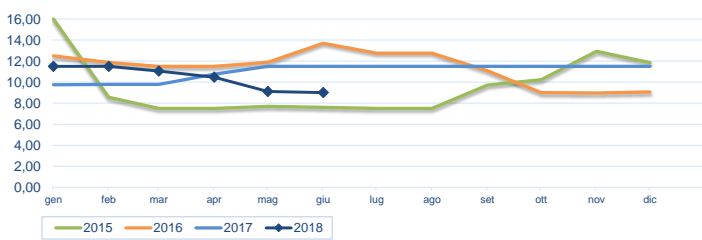

Notizie di giornata dai mercati all'ingrosso

I dati pervenuti danno una indicazione di sostanziale stabilità sia per l'ostrica concava che per l'ostrica piatta.

I prezzi della settimana (€/kg)

	p.min.	p.max	Var. % Cong.*	Var. % Tend.*		p.min.	p.max	Var. % Cong.*	Var. % Tend.*
Ostrica concava (CRASSOSTREA GIGAS)					Ostrica piatta (OSTREA EDULIS)				
Roma - Francia	7,50	10,50	⇒ 0,0%	↓ -16,0%	Roma - Francia - piede di cavallo	14,50	16,50	⇒ 0,0%	⇒ 0,0%
Chioggia - Francia	-	-	-	-	Roma - Francia	9,00	9,50	⇒ 0,0%	↑ 35,7%
Chioggia - Italia	-	-	-	-	Chioggia - Francia	-	-	-	-
Milano - Francia	-	-	-	-	Chioggia - Italia	-	-	-	-
Genova - Francia	9,00	10,00	⇒ 0,0%	-	Milano - Francia	-	-	-	-
					Genova - Francia	13,00	14,00	⇒ 0,0%	-

* Le variazioni sono calcolate sul prezzo massimo

Ostrica concava - (€/kg)