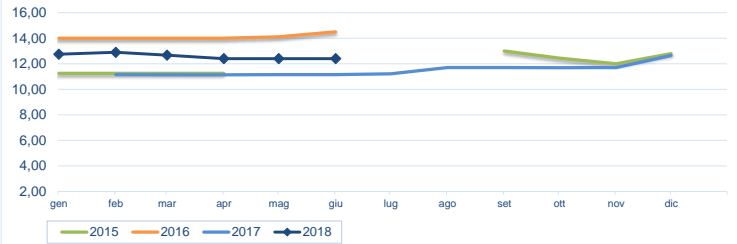

Ostrica piatta - (€/kg)