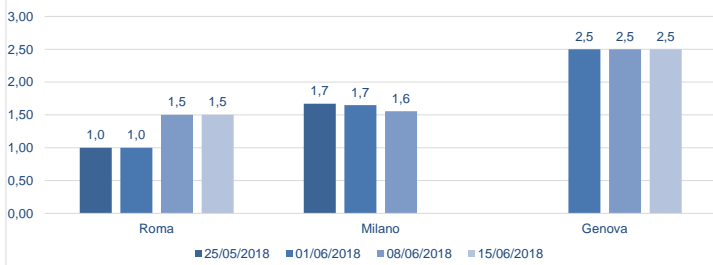

Prezzo sardine nelle ultime 4 settimane (€/kg)