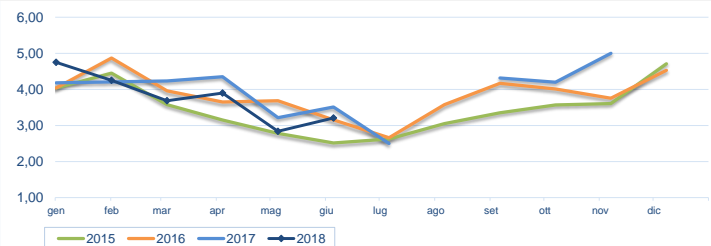

Acciughe - Nazionali (€/kg)