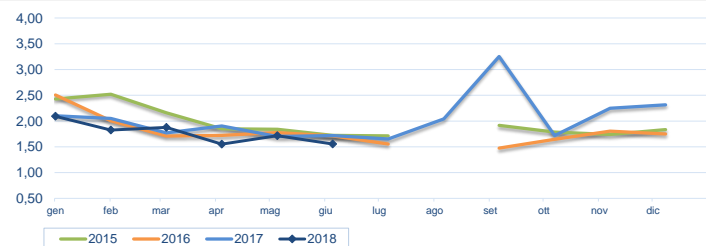

15 giugno 2018 - Acciughe e sardine

Notizie di giornata dai mercati all'ingrosso

Per motivi tecnici non risultano pervenuti i prezzi di alcuni mercato. Dai dati pervenuti non si osservano variazioni di rilievo rispetto alla settimana precedente con riferimento sia alle sardine che alle acciughe.

I prezzi della settimana (€/kg)

	p.min.	p.max	Var. % Cong.*	Var. % Tend.*		p.min.	p.max	Var. % Cong.*	Var. % Tend.*
Sardine (<i>Sardina pilchardus</i>)					Acciughe (<i>Engraulis encrasicolus</i>)				
Roma - Mediterraneo	1,50	1,50	⇒	0,0%	Roma - Adriatico - piccola	3,50	3,60	⇒	0,0%
Roma - Adriatico	-	-	-	-	Roma - Adriatico - grande	-	-	-	-
Roma - Atlantico Nord Orientale - grande	-	-	-	-	Roma - Tirreno - piccola	3,50	3,60	⇒	0,0%
Milano - Mediterraneo	-	-	-	-	Roma - Tirreno - grande	-	-	-	-
Chioggia - Adriatico - grande	-	-	-	-	Roma - Atlantico Nord Orientale - grande	-	-	-	-
Chioggia - Adriatico	-	-	-	-	Milano - Adriatico	-	-	-	-
Genova - Atlantico Nord Orientale - grande	2,00	3,00	⇒	0,0%	Chioggia - Adriatico - piccolo	-	-	-	-
Genova - Mediterraneo	2,00	3,00	⇒	0,0%	Chioggia - Adriatico - grande	-	-	-	-
San Benedetto - Italia - grande	0,95	2,10	-	-	Genova - Adriatico - grande	-	-	-	-
					Genova - Tirreno - piccola	-	-	-	-
					Pescara - Adriatico	0,50	1,07	↓	-39,9%

* Le variazioni sono calcolate sul prezzo massimo

Sardine - Nazionali (€/kg)