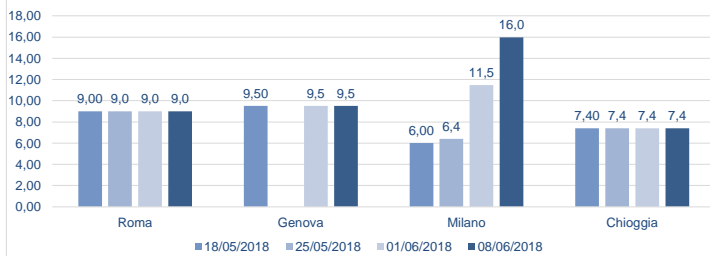

I prezzi della settimana (€/kg)

	p.min.	p.max	Var. % Cong. *	Var. % Tend. *		p.min.	p.max	Var. % Cong. *	Var. % Tend. *
Ostrica concava (CRASSOSTREA GIGAS)					Ostrica piatta (OSTREA EDULIS)				
Roma - Francia	7,50	10,50	⇒ 0,0%	↓ -16,0%	Roma - Francia - piede di cavallo	14,50	16,50	⇒ 0,0%	⇒ 0,0%
Chioggia - Francia	7,40	7,40	⇒ 0,0%	-	Roma - Francia	9,00	9,50	⇒ 0,0%	↑ 35,7%
Chioggia - Italia	5,00	7,50	↓ -16,7%	-	Chioggia - Francia	-	-	-	-
Milano - Francia	4,50	19,41	↑ 69,1%	↑ 132,5%	Chioggia - Italia	7,30	7,80	↓ -2,5%	-
Genova - Francia	9,00	10,00	⇒ 0,0%	-	Milano - Francia	12,50	16,00	⇒ 0,0%	⇒ 0,0%
					Genova - Francia	13,00	14,00	⇒ 0,0%	-

* Le variazioni sono calcolate sul prezzo massimo

Ostrica concava - (€/kg)

Fonte: elaborazione BMTI su dati Car

Ostrica piatta - (€/kg)

Fonte: elaborazione BMTI su dati Car

Prezzo ostrica concava nelle ultime 4 settimane (€/kg)

Prezzo ostrica piatta nelle ultime 4 settimane (€/kg)