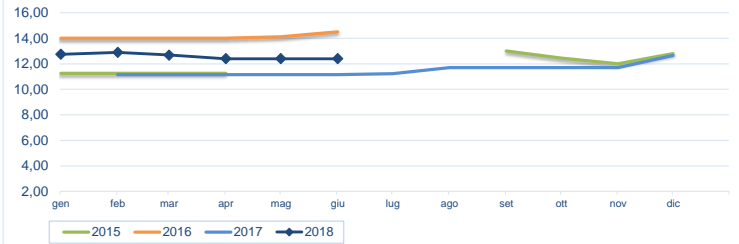

Notizie di giornata dai mercati all'ingrosso

Per quanto riguarda l'ostrica concava si è osservato un livello più elevato della domanda per il prodotto di grandi dimensioni (calibro 0-00). Quotazioni stabili per l'ostrica piatta.

I prezzi della settimana (€/kg)

	p.min.	p.max	Var. % Cong. *	Var. % Tend. *		p.min.	p.max	Var. % Cong. *	Var. % Tend. *
Ostrica concava (CRASSOSTREA GIGAS)					Ostrica piatta (OSTREA EDULIS)				
Roma - Francia	7,50	10,50	⇒ 0,0%	↓ -16,0%	Roma - Francia - piede di cavallo	14,50	16,50	⇒ 0,0%	⇒ 0,0%
Chioggia - Francia	7,40	7,40	⇒ 0,0%	-	Roma - Francia	9,00	9,50	⇒ 0,0%	↑ 35,7%
Chioggia - Italia	5,00	7,50	↓ -16,7%	-	Chioggia - Francia	-	-	-	-
Milano - Francia	4,50	19,41	↑ 69,1%	↑ 132,5%	Chioggia - Italia	7,30	7,80	↓ -2,5%	-
Genova - Francia	9,00	10,00	⇒ 0,0%	-	Milano - Francia	12,50	16,00	⇒ 0,0%	⇒ 0,0%
					Genova - Francia	13,00	14,00	⇒ 0,0%	-

* Le variazioni sono calcolate sul prezzo massimo

Ostrica concava - (€/kg)

Fonte: elaborazione BMTI su dati Car

Ostrica piatta - (€/kg)

Fonte: elaborazione BMTI su dati Car

Prezzo ostrica concava nelle ultime 4 settimane (€/kg)