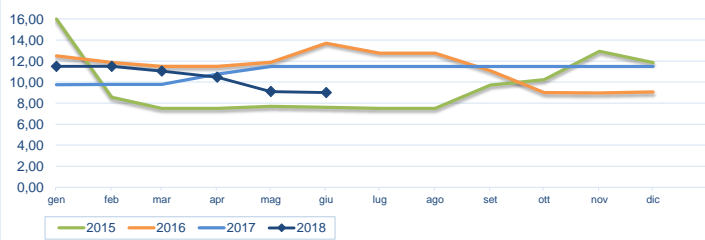

Notizie di giornata dai mercati all'ingrosso

Per quanto riguarda l'ostrica concava si è osservato un livello più elevato della domanda per il prodotto di grandi dimensioni (calibro 0-00). Quotazioni stabili per l'ostrica piatta.

I prezzi della settimana (€/kg)

	p.min.	p.max	Var. % Cong. *	Var. % Tend. *		p.min.	p.max	Var. % Cong. *	Var. % Tend. *
Ostrica concava (CRASSOSTREA GIGAS)					Ostrica piatta (OSTREA EDULIS)				
Roma - Francia	7,50	10,50	⇒ 0,0%	↓ -16,0%	Roma - Francia - piede di cavallo	14,50	16,50	⇒ 0,0%	⇒ 0,0%
Chioggia - Francia	7,40	7,40	⇒ 0,0%	-	Roma - Francia	9,00	9,50	⇒ 0,0%	↑ 35,7%
Chioggia - Italia	5,00	7,50	↓ -16,7%	-	Chioggia - Francia	-	-	-	-
Milano - Francia	4,50	19,41	↑ 69,1%	↑ 132,5%	Chioggia - Italia	7,30	7,80	↓ -2,5%	-
Genova - Francia	9,00	10,00	⇒ 0,0%	-	Milano - Francia	12,50	16,00	⇒ 0,0%	⇒ 0,0%
					Genova - Francia	13,00	14,00	⇒ 0,0%	-

* Le variazioni sono calcolate sul prezzo massimo

Ostrica concava - (€/kg)