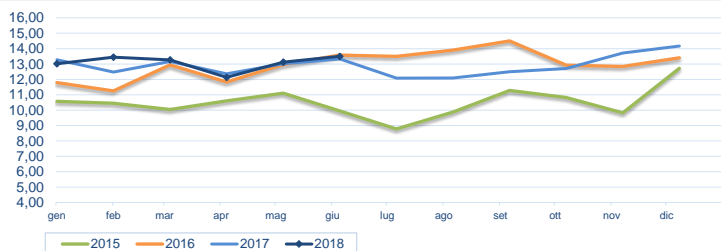

I prezzi della settimana (€/kg)

	p.min.	p.max	Var. % Cong.*	Var. % Tend.*
Seppie (sepia officinalis)				
Roma - Mediterraneo	13,00	13,00	⇒ 0,0%	↓ -7,1%
Roma - Adriatico	13,00	13,00	⇒ 0,0%	↑ 8,3%
Roma - Atlantico Nord-orientale	11,00	11,00	⇒ 0,0%	↑ 4,8%
Milano - Mediterraneo (nere)	11,00	12,50	↓ -7,7%	↑ 8,7%
Milano - Atlantico Nord-Orientale	6,11	14,00	⇒ 0,0%	↑ 3,7%
Chioggia - Mediterraneo	9,00	12,00	↑ 9,1%	-
Giulianova - Adriatico	-	-	-	-
Cagliari - Atlantico (100-300 gr)	-	-	-	-
Genova - Mediterraneo	11,00	14,00	⇒ 0,0%	-
San Benedetto - Locale - grande	12,70	13,00	↑ 85,7%	-
San Benedetto - Locale - mezzana	11,30	13,50	⇒ 0,0%	-
Pescara - Adriatico	-	-	-	-

* Le variazioni sono calcolate sul prezzo massimo

	p.min.	p.max	Var. % Cong.*	Var. % Tend.*
Calamari (<i>Ioligo vulgaris</i>)				
Roma - Atlantico Nord-orientale (0.100-0.300)	13,50	14,50	⇒ 0,0%	↑ 3,6%
Roma - Atlantico Nord-orientale (0.300-0.400)	15,00	16,50	⇒ 0,0%	↑ 26,9%
Roma - Mediterraneo (0.100-0.300)	22,00	22,00	⇒ 0,0%	↑ 22,2%
Roma - Tirreno	14,50	14,50	⇒ 0,0%	↑ 3,6%
Milano - Atlantico Nord-Orientale (pz.grossa)	8,38	13,50	⇒ 0,0%	↓ -10,0%
Milano - Mediterraneo (pz.grossa)	9,90	11,50	↓ -57,9%	↓ -30,3%
Chioggia - Adriatico	13,00	15,00	-	-
Giulianova - Adriatico	12,75	12,75	-	-
Genova - Atlantico Nord-orientale (0.100-0.300)	-	-	-	-
Genova - Atlantico Nord-orientale (0.300-0.500)	-	-	-	-
Genova - Mediterraneo (0.100-0.300)	-	-	-	-
Pescara - Adriatico	27,90	27,90	-	-

Seppie - Nazionali (€/kg)