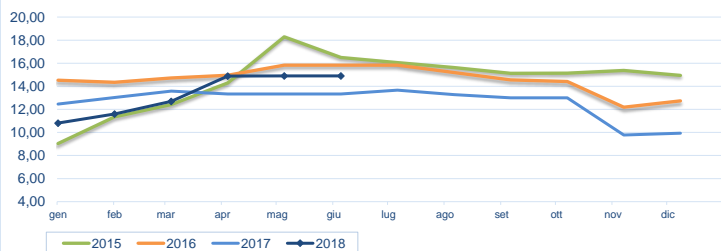

I prezzi della settimana (€/kg)

	p.min.	p.max	Var. % Cong.*	Var. % Tend.*
Seppie (sepia officinalis)				
Roma - Mediterraneo	13,00	13,00	⇒ 0,0%	↓ -7,1%
Roma - Adriatico	13,00	13,00	⇒ 0,0%	↑ 8,3%
Roma - Atlantico Nord-orientale	11,00	11,00	⇒ 0,0%	↑ 4,8%
Milano - Mediterraneo (nere)	11,00	12,50	↓ -7,7%	↑ 8,7%
Milano - Atlantico Nord-Orientale	6,11	14,00	⇒ 0,0%	↑ 3,7%
Chioggia - Mediterraneo	9,00	12,00	↑ 9,1%	-
Giulianova - Adriatico	-	-	-	-
Cagliari - Atlantico (100-300 gr)	-	-	-	-
Genova - Mediterraneo	11,00	14,00	⇒ 0,0%	-
San Benedetto - Locale - grande	12,70	13,00	↑ 85,7%	-
San Benedetto - Locale - mezzana	11,30	13,50	⇒ 0,0%	-
Pescara - Adriatico	-	-	-	-

* Le variazioni sono calcolate sul prezzo massimo

	p.min.	p.max	Var. % Cong.*	Var. % Tend.*
Calamari (<i>Ioligo vulgaris</i>)				
Roma - Atlantico Nord-orientale (0.100-0.300)	13,50	14,50	⇒ 0,0%	↑ 3,6%
Roma - Atlantico Nord-orientale (0.300-0.400)	15,00	16,50	⇒ 0,0%	↑ 26,9%
Roma - Mediterraneo (0.100-0.300)	22,00	22,00	⇒ 0,0%	↑ 22,2%
Roma - Tirreno	14,50	14,50	⇒ 0,0%	↑ 3,6%
Milano - Atlantico Nord-Orientale (pz.grossa)	8,38	13,50	⇒ 0,0%	↓ -10,0%
Milano - Mediterraneo (pz.grossa)	9,90	11,50	↓ -57,9%	↓ -30,3%
Chioggia - Adriatico	13,00	15,00	-	-
Giulianova - Adriatico	12,75	12,75	-	-
Genova - Atlantico Nord-orientale (0.100-0.300)	-	-	-	-
Genova - Atlantico Nord-orientale (0.300-0.500)	-	-	-	-
Genova - Mediterraneo (0.100-0.300)	-	-	-	-
Pescara - Adriatico	27,90	27,90	-	-

Seppie - Nazionali (€/kg)

Fonte: elaborazione BMTI su dati CAR

Calamari - Atlantico (€/kg)

Fonte: elaborazione BMTI su dati CAR

Prezzo seppie nelle ultime 4 settimane (€/kg)

Prezzo calamari nelle ultime 4 settimane (€/kg)