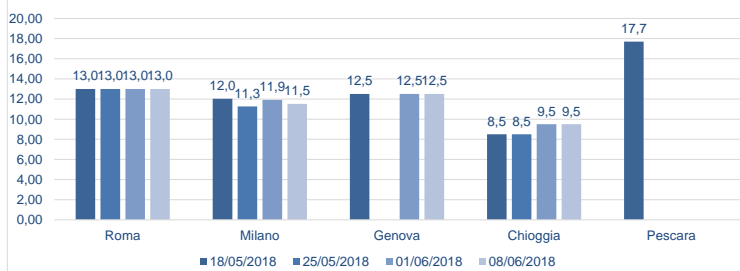

I prezzi della settimana (€/kg)

	p.min.	p.max	Var. % Cong.*	Var. % Tend.*
Seppie (sepia officinalis)				
Roma - Mediterraneo	13,00	13,00	⇒ 0,0%	↓ -7,1%
Roma - Adriatico	13,00	13,00	⇒ 0,0%	↑ 8,3%
Roma - Atlantico Nord-orientale	11,00	11,00	⇒ 0,0%	↑ 4,8%
Milano - Mediterraneo (nere)	11,00	12,50	↓ -7,7%	↑ 8,7%
Milano - Atlantico Nord-Orientale	6,11	14,00	⇒ 0,0%	↑ 3,7%
Chioggia - Mediterraneo	9,00	12,00	↑ 9,1%	-
Giulianova - Adriatico	-	-	-	-
Cagliari - Atlantico (100-300 gr)	-	-	-	-
Genova - Mediterraneo	11,00	14,00	⇒ 0,0%	-
San Benedetto - Locale - grande	12,70	13,00	↑ 85,7%	-
San Benedetto - Locale - mezzana	11,30	13,50	⇒ 0,0%	-
Pescara - Adriatico	-	-	-	-

* Le variazioni sono calcolate sul prezzo massimo

	p.min.	p.max	Var. % Cong.*	Var. % Tend.*
Calamari (<i>Ioligo vulgaris</i>)				
Roma - Atlantico Nord-orientale (0.100-0.300)	13,50	14,50	⇒ 0,0%	↑ 3,6%
Roma - Atlantico Nord-orientale (0.300-0.400)	15,00	16,50	⇒ 0,0%	↑ 26,9%
Roma - Mediterraneo (0.100-0.300)	22,00	22,00	⇒ 0,0%	↑ 22,2%
Roma - Tirreno	14,50	14,50	⇒ 0,0%	↑ 3,6%
Milano - Atlantico Nord-Orientale (pz.grossa)	8,38	13,50	⇒ 0,0%	↓ -10,0%
Milano - Mediterraneo (pz.grossa)	9,90	11,50	↓ -57,9%	↓ -30,3%
Chioggia - Adriatico	13,00	15,00	-	-
Giulianova - Adriatico	12,75	12,75	-	-
Genova - Atlantico Nord-orientale (0.100-0.300)	-	-	-	-
Genova - Atlantico Nord-orientale (0.300-0.500)	-	-	-	-
Genova - Mediterraneo (0.100-0.300)	-	-	-	-
Pescara - Adriatico	27,90	27,90	-	-

Seppie - Nazionali (€/kg)

Fonte: elaborazione BMTI su dati CAR

Calamari - Atlantico (€/kg)

Fonte: elaborazione BMTI su dati CAR

Prezzo seppie nelle ultime 4 settimane (€/kg)

Prezzo calamari nelle ultime 4 settimane (€/kg)