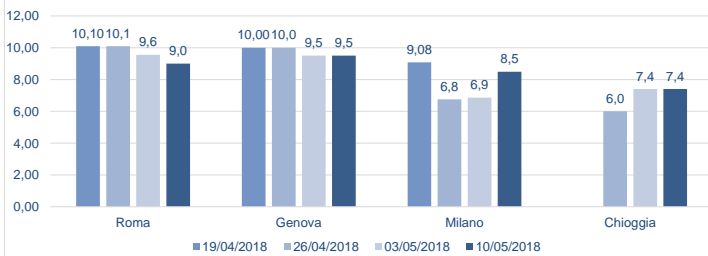

I prezzi della settimana (€/kg)

	p.min.	p.max	Var. % Cong.*	Var. % Tend.*		p.min.	p.max	Var. % Cong.*	Var. % Tend.*
Ostrica concava (CRASSOSTREA GIGAS)					Ostrica piatta (OSTREA EDULIS)				
Roma - Francia	7,50	10,50	⇒ 0,0%	↓ -16,0%	Roma - Francia - piede di cavallo	14,50	16,50	⇒ 0,0%	⇒ 0,0%
Chioggia - Francia	7,40	7,40	⇒ 0,0%	-	Roma - Francia	9,00	9,50	⇒ 0,0%	↑ 35,7%
Chioggia - Italia	7,40	9,00	↑ 20,0%	-	Chioggia - Francia	-	-	-	-
Milano - Francia	4,50	8,49	↑ 23,8%	↑ 15,7%	Chioggia - Italia	7,20	7,30	-	-
Genova - Francia	9,00	10,00	⇒ 0,0%	-	Milano - Francia	12,50	16,00	⇒ 0,0%	⇒ 0,0%
					Genova - Francia	13,00	14,00	⇒ 0,0%	-

* Le variazioni sono calcolate sul prezzo massimo

Ostrica concava - (€/kg)

Fonte: elaborazione BMTI su dati Car

Ostrica piatta - (€/kg)

Fonte: elaborazione BMTI su dati Car

Prezzo ostrica concava nelle ultime 4 settimane (€/kg)

Prezzo ostrica piatta nelle ultime 4 settimane (€/kg)