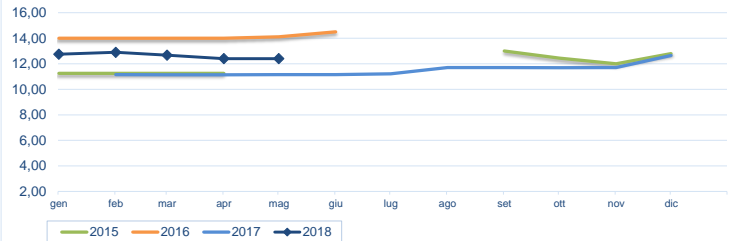

Notizie di giornata dai mercati all'ingrosso

Si osserva un aumento delle quotazioni per l'ostrica concava sul mercato di Milano a causa della riduzione dell'offerta. Prezzi stabili per l'ostrica piatta.

I prezzi della settimana (€/kg)

	p.min.	p.max	Var. % Cong.*	Var. % Tend.*		p.min.	p.max	Var. % Cong.*	Var. % Tend.*
Ostrica concava (CRASSOSTREA GIGAS)					Ostrica piatta (OSTREA EDULIS)				
Roma - Francia	7,50	10,50	⇒ 0,0%	↓ -16,0%	Roma - Francia - piede di cavallo	14,50	16,50	⇒ 0,0%	⇒ 0,0%
Chioggia - Francia	7,40	7,40	⇒ 0,0%	-	Roma - Francia	9,00	9,50	⇒ 0,0%	↑ 35,7%
Chioggia - Italia	7,40	9,00	↑ 20,0%	-	Chioggia - Francia	-	-	-	-
Milano - Francia	4,50	8,49	↑ 23,8%	↑ 15,7%	Chioggia - Italia	7,20	7,30	-	-
Genova - Francia	9,00	10,00	⇒ 0,0%	-	Milano - Francia	12,50	16,00	⇒ 0,0%	⇒ 0,0%
					Genova - Francia	13,00	14,00	⇒ 0,0%	-

* Le variazioni sono calcolate sul prezzo massimo

Ostrica concava - (€/kg)

Fonte: elaborazione BMTI su dati Car

Ostrica piatta - (€/kg)

Fonte: elaborazione BMTI su dati Car

Prezzo ostrica concava nelle ultime 4 settimane (€/kg)