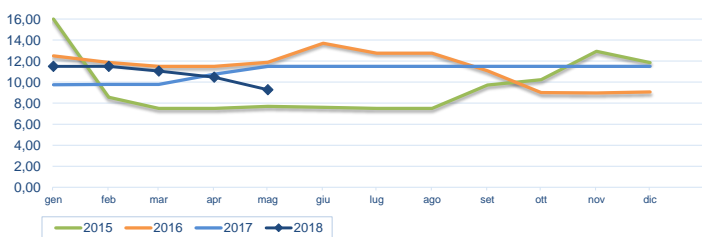

Notizie di giornata dai mercati all'ingrosso

Si osserva un aumento delle quotazioni per l'ostrica concava sul mercato di Milano a causa della riduzione dell'offerta. Prezzi stabili per l'ostrica piatta.

I prezzi della settimana (€/kg)

	p.min.	p.max	Var. % Cong.*	Var. % Tend.*		p.min.	p.max	Var. % Cong.*	Var. % Tend.*
Ostrica concava (CRASSOSTREA GIGAS)					Ostrica piatta (OSTREA EDULIS)				
Roma - Francia	7,50	10,50	⇒ 0,0%	↓ -16,0%	Roma - Francia - piede di cavallo	14,50	16,50	⇒ 0,0%	⇒ 0,0%
Chioggia - Francia	7,40	7,40	⇒ 0,0%	-	Roma - Francia	9,00	9,50	⇒ 0,0%	↑ 35,7%
Chioggia - Italia	7,40	9,00	↑ 20,0%	-	Chioggia - Francia	-	-	-	-
Milano - Francia	4,50	8,49	↑ 23,8%	↑ 15,7%	Chioggia - Italia	7,20	7,30	-	-
Genova - Francia	9,00	10,00	⇒ 0,0%	-	Milano - Francia	12,50	16,00	⇒ 0,0%	⇒ 0,0%
					Genova - Francia	13,00	14,00	⇒ 0,0%	-

* Le variazioni sono calcolate sul prezzo massimo

Ostrica concava - (€/kg)