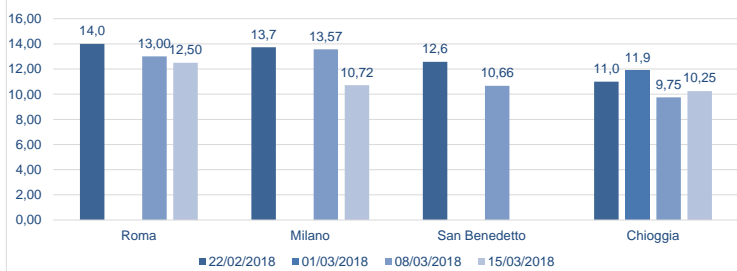

Prezzo seppie nelle ultime 4 settimane (€/kg)