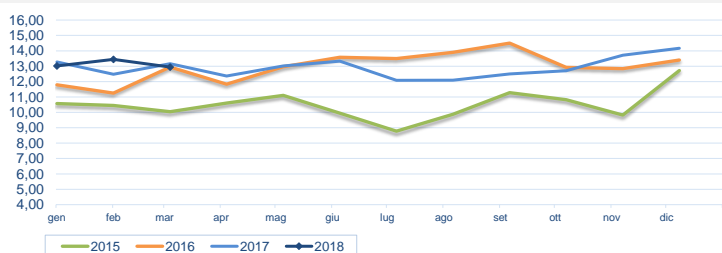

I prezzi della settimana (€/kg)

	p.min.	p.max	Var. % Cong.*	Var. % Tend.*		p.min.	p.max	Var. % Cong.*	Var. % Tend.*
Seppie (sepia officinalis)					Calamari (loligo vulgaris)				
Roma - Mediterraneo	13,00	13,00	→ 0,0%	↓ -7,1%	Roma - Atlantico Nord-orientale (0.100-0.300)	11,50	13,00	↑ 4,0%	↓ -7,1%
Roma - Adriatico	13,00	13,00	→ 0,0%	→ 0,0%	Roma - Atlantico Nord-orientale (0.300-0.400)	11,50	13,50	↑ 3,8%	↑ 3,8%
Roma - Atlantico Nord-orientale	11,00	11,00	→ 0,0%	↑ 4,8%	Roma - Mediterraneo (0.100-0.300)	-	-	-	-
Milano - Mediterraneo (nere)	10,72	19,50	↓ -21,0%	↑ 39,3%	Roma - Tirreno	14,50	14,50	-	↑ 3,6%
Milano - Atlantico Nord-Orientale	10,24	18,00	→ 0,0%	↑ 71,4%	Milano - Atlantico Nord-Orientale (pz.grossa)	10,98	28,00	→ 0,0%	↑ 40,0%
Chioggia - Mediterraneo	6,00	10,00	↓ -4,8%	-	Milano - Mediterraneo (pz.grossa)	9,69	35,00	↓ -22,2%	↑ 288,9%
Giulianova - Adriatico	-	-	-	-	Chioggia - Atlantico Nord-orientale (0.300-0.500)	15,00	15,00	→ 0,0%	-
Cagliari - Atlantico (100-300 gr)	-	-	-	-	San Benedetto - Locale - grande	-	-	-	-
Genova - Mediterraneo	13,00	16,00	→ 0,0%	-	Giulianova - Adriatico	22,58	22,58	↓ -3,5%	↑ 4,5%
San Benedetto - mezzana	-	-	-	-	Genova - Atlantico Nord-orientale (0.100-0.300)	16,00	17,00	↓ -5,6%	-
					Genova - Atlantico Nord-orientale (0.300-0.500)	17,00	19,00	↓ -5,0%	-
					Genova - Mediterraneo (0.100-0.300)	9,00	12,00	→ 0,0%	-

* Le variazioni sono calcolate sul prezzo massimo

Seppie - Nazionali (€/kg)