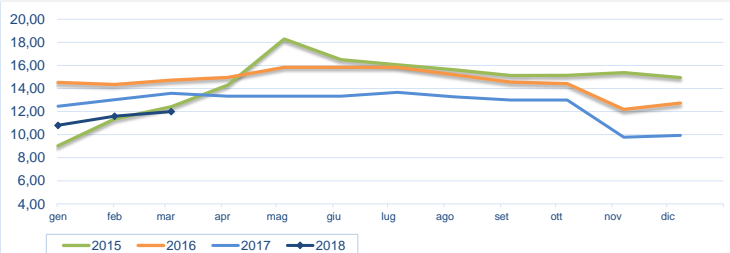

Calamari - Atlantico (€/kg)