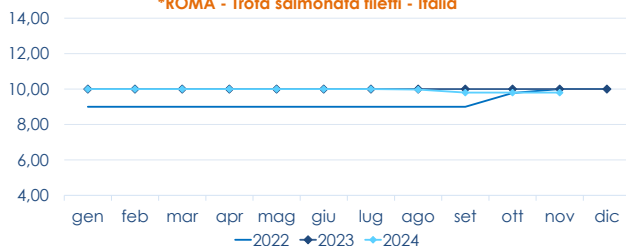

	min.	max.	var. sett. prec.	var. anno prec.
*ROMA				
Norvegia - 3-4 Kg	n.r.	n.r.	-	-
Norvegia - 4-5 Kg	8,00	8,50	3,7%	-10,5%
*FIRENZE				
Norvegia - 4-5 Kg	n.r.	n.r.	-	-
*VENEZIA				
Norvegia - 4-5 Kg	5,00	13,50	3,8%	-20,6%
Danimarca - 3-4 Kg	n.r.	n.r.	-	-
Regno Unito - 4-5 Kg	7,30	8,00	-4,8%	-
*NAPOLI				
Norvegia - 4-5 Kg	12,00	13,00	-	-3,7%
*MILANO				
Norvegia - 3-4 Kg	7,30	7,30	0,0%	-1,4%
Norvegia - 4-5 Kg	n.r.	n.r.	-	-
Regno Unito - 4-5 Kg	11,50	11,50	0,0%	-
*SALERNO				
Norvegia - 2-3 Kg	7,00	8,00	0,0%	-20,0%
*CHIOGGIA				
Norvegia - 4-5 Kg	n.r.	n.r.	-	-

TROTA IRIDEA SALMONATA

ONCORHYNCHUS MYKISS

	min.	max.	var. sett. prec.	var. anno prec.
*ROMA				
Italia - Filetti	9,60	10,00	0,0%	0,0%
Italia (350-500)	5,80	6,00	0,0%	-3,2%
*MILANO				
Italia - Filetti	13,00	13,00	0,0%	0,0%
Italia (350-500)	5,70	5,70	26,7%	0,0%
*VENEZIA				
Italia - Filetti	6,00	13,00	0,0%	0,0%
*SALERNO				
Italia - Filetti	6,00	9,00	0,0%	0,0%
*CHIOGGIA				
Italia - Filetti	n.r.	n.r.	-	-

L'ANDAMENTO DEI PREZZI DELL'ULTIMO MESE...

Trota salmonata - Filetti - Italia

Salmone - Norvegia

... E DEGLI ULTIMI TRE ANNI

*ROMA - Trota salmonata filetti - Italia

*ROMA - Norvegia - 4/5 KG

Fonte: Elaborazione BMTI su dati dei mercati all'ingrosso. I prezzi sono espressi in €/kg, privi di IVA e tara. Si tratta di prezzi all'ingrosso che non sono confrontabili con quelli praticati al consumo. Le variazioni sono calcolate sul prezzo massimo. "n.r." = prezzo non rilevato.