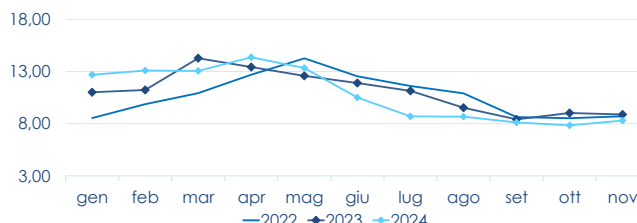

	min.	max.	var. sett. prec.	var. anno prec.
*ROMA				
Norvegia - 3-4 Kg	n.r.	n.r.	-	-
Norvegia - 4-5 Kg	8,00	8,50	3,7%	-10,5%
*FIRENZE				
Norvegia - 4-5 Kg	n.r.	n.r.	-	-
*VENEZIA				
Norvegia - 4-5 Kg	5,00	13,50	3,8%	-20,6%
Danimarca - 3-4 Kg	n.r.	n.r.	-	-
Regno Unito - 4-5 Kg	7,30	8,00	-4,8%	-
*NAPOLI				
Norvegia - 4-5 Kg	12,00	13,00	-	-3,7%
*MILANO				
Norvegia - 3-4 Kg	7,30	7,30	0,0%	-1,4%
Norvegia - 4-5 Kg	n.r.	n.r.	-	-
Regno Unito - 4-5 Kg	11,50	11,50	0,0%	-
*SALERNO				
Norvegia - 2-3 Kg	7,00	8,00	0,0%	-20,0%
*CHIOGGIA				
Norvegia - 4-5 Kg	n.r.	n.r.	-	-

TROTA IRIDEA SALMONATA

ONCORHYNCHUS MYKISS

	min.	max.	var. sett. prec.	var. anno prec.
*ROMA				
Italia - Filetti	9,60	10,00	0,0%	0,0%
Italia (350-500)	5,80	6,00	0,0%	-3,2%
*MILANO				
Italia - Filetti	13,00	13,00	0,0%	0,0%
Italia (350-500)	5,70	5,70	26,7%	0,0%
*VENEZIA				
Italia - Filetti	6,00	13,00	0,0%	0,0%
*SALERNO				
Italia - Filetti	6,00	9,00	0,0%	0,0%
*CHIOGGIA				
Italia - Filetti	n.r.	n.r.	-	-

L'ANDAMENTO DEI PREZZI DELL'ULTIMO MESE...

Trota salmonata - Filetti - Italia

Salmone - Norvegia

... E DEGLI ULTIMI TRE ANNI

*ROMA - Trota salmonata filetti - Italia

*ROMA - Norvegia - 4/5 KG

Fonte: Elaborazione BMTI su dati dei mercati all'ingrosso. I prezzi sono espressi in €/kg, privi di IVA e tara. Si tratta di prezzi all'ingrosso che non sono confrontabili con quelli praticati al consumo. Le variazioni sono calcolate sul prezzo massimo. "n.r." = prezzo non rilevato.