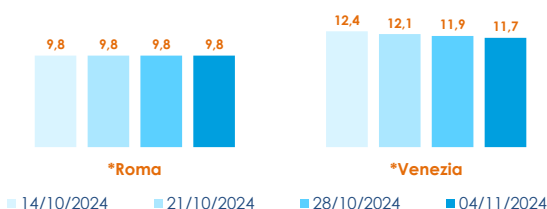

ONCORHYNCHUS MYKISS

SALMONE

SALMO SALAR

I PREZZI DELLA SETTIMANA

	min.	max.	var. sett. prec.	var. anno prec.
*ROMA				
Italia (350-500)	5,20	5,50	0,0%	3,8%
*MILANO				
Italia (350-500)	5,50	5,50	0,0%	0,0%
*VENEZIA				
Italia (350-500)	5,80	7,30	-14,1%	0,0%
*SALERNO				
Italia (350-500)	5,00	6,00	0,0%	0,0%
*CHIOGGIA				
Italia (350-500)	n.r.	n.r.	-	-

	min.	max.	var. sett. prec.	var. anno prec.
*ROMA				
Norvegia - 3-4 Kg	n.r.	n.r.	-	-
Norvegia - 4-5 Kg	8,00	8,50	3,7%	-10,5%
*FIRENZE				
Norvegia - 4-5 Kg	n.r.	n.r.	-	-
*VENEZIA				
Norvegia - 4-5 Kg	5,00	13,50	3,8%	-20,6%
Danimarca - 3-4 Kg	n.r.	n.r.	-	-
Regno Unito - 4-5 Kg	7,30	8,00	-4,8%	-
*NAPOLI				
Norvegia - 4-5 Kg	12,00	13,00	-	-3,7%
*MILANO				
Norvegia - 3-4 Kg	7,30	7,30	0,0%	-1,4%
Norvegia - 4-5 Kg	n.r.	n.r.	-	-
Regno Unito - 4-5 Kg	11,50	11,50	0,0%	-
*SALERNO				
Norvegia - 2-3 Kg	7,00	8,00	0,0%	-20,0%
*CHIOGGIA				
Norvegia - 4-5 Kg	n.r.	n.r.	-	-

TROTA IRIDEA SALMONATA

ONCORHYNCHUS MYKISS

	min.	max.	var. sett. prec.	var. anno prec.
*ROMA				
Italia - Filetti	9,60	10,00	0,0%	0,0%
Italia (350-500)	5,80	6,00	0,0%	-3,2%
*MILANO				
Italia - Filetti	13,00	13,00	0,0%	0,0%
Italia (350-500)	5,70	5,70	26,7%	0,0%
*VENEZIA				
Italia - Filetti	6,00	13,00	0,0%	0,0%
*SALERNO				
Italia - Filetti	6,00	9,00	0,0%	0,0%
*CHIOGGIA				
Italia - Filetti	n.r.	n.r.	-	-

L'ANDAMENTO DEI PREZZI DELL'ULTIMO MESE...

Trota salmonata - Filetti - Italia

Salmone - Norvegia

... E DEGLI ULTIMI TRE ANNI

*ROMA - Trota salmonata filetti - Italia

*ROMA - Norvegia - 4/5 KG

Fonte: Elaborazione BMTI su dati dei mercati all'ingrosso. I prezzi sono espressi in €/kg, privi di IVA e tara. Si tratta di prezzi all'ingrosso che non sono confrontabili con quelli praticati al consumo. Le variazioni sono calcolate sul prezzo massimo. "n.r." = prezzo non rilevato.