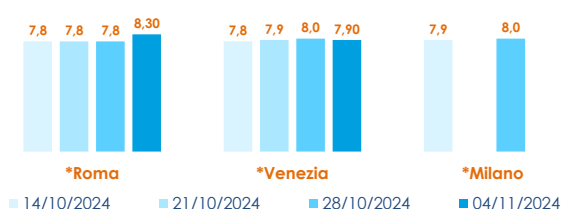

ONCORHYNCHUS MYKISS

SALMONE

SALMO SALAR

I PREZZI DELLA SETTIMANA

	min.	max.	var. sett. prec.	var. anno prec.
*ROMA				
Italia (350-500)	5,20	5,50	0,0%	3,8%
*MILANO				
Italia (350-500)	5,50	5,50	0,0%	0,0%
*VENEZIA				
Italia (350-500)	5,80	7,30	-14,1%	0,0%
*SALERNO				
Italia (350-500)	5,00	6,00	0,0%	0,0%
*CHIOGGIA				
Italia (350-500)	n.r.	n.r.	-	-

	min.	max.	var. sett. prec.	var. anno prec.
*ROMA				
Norvegia - 3-4 Kg	n.r.	n.r.	-	-
Norvegia - 4-5 Kg	8,00	8,50	3,7%	-10,5%
*FIRENZE				
Norvegia - 4-5 Kg	n.r.	n.r.	-	-
*VENEZIA				
Norvegia - 4-5 Kg	5,00	13,50	3,8%	-20,6%
Danimarca - 3-4 Kg	n.r.	n.r.	-	-
Regno Unito - 4-5 Kg	7,30	8,00	-4,8%	-
*NAPOLI				
Norvegia - 4-5 Kg	12,00	13,00	-	-3,7%
*MILANO				
Norvegia - 3-4 Kg	7,30	7,30	0,0%	-1,4%
Norvegia - 4-5 Kg	n.r.	n.r.	-	-
Regno Unito - 4-5 Kg	11,50	11,50	0,0%	-
*SALERNO				
Norvegia - 2-3 Kg	7,00	8,00	0,0%	-20,0%
*CHIOGGIA				
Norvegia - 4-5 Kg	n.r.	n.r.	-	-

TROTA IRIDEA SALMONATA

ONCORHYNCHUS MYKISS

	min.	max.	var. sett. prec.	var. anno prec.
*ROMA				
Italia - Filetti	9,60	10,00	0,0%	0,0%
Italia (350-500)	5,80	6,00	0,0%	-3,2%
*MILANO				
Italia - Filetti	13,00	13,00	0,0%	0,0%
Italia (350-500)	5,70	5,70	26,7%	0,0%
*VENEZIA				
Italia - Filetti	6,00	13,00	0,0%	0,0%
*SALERNO				
Italia - Filetti	6,00	9,00	0,0%	0,0%
*CHIOGGIA				
Italia - Filetti	n.r.	n.r.	-	-

L'ANDAMENTO DEI PREZZI DELL'ULTIMO MESE...

Trota salmonata - Filetti - Italia

Salmone - Norvegia

... E DEGLI ULTIMI TRE ANNI

*ROMA - Trota salmonata filetti - Italia

*ROMA - Norvegia - 4/5 KG

Fonte: Elaborazione BMTI su dati dei mercati all'ingrosso. I prezzi sono espressi in €/kg, privi di IVA e tara. Si tratta di prezzi all'ingrosso che non sono confrontabili con quelli praticati al consumo. Le variazioni sono calcolate sul prezzo massimo. "n.r." = prezzo non rilevato.