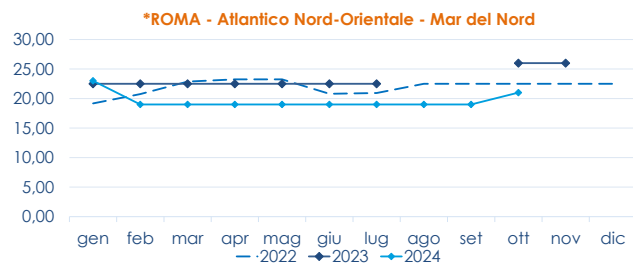

	min.	max.	var. sett. prec.	var. anno prec.
*ROMA				
Mar del Nord	n.r.	n.r.	-	-
Tirreno Centrale	n.r.	n.r.	-	-
*VENEZIA				
Launa di Venezia	18,00	30,00	0,0%	20,0%
*FIRENZE				
Firenze - Tirreno	n.r.	n.r.	-	-
*MILANO				
Golfo di Biscaglia	n.r.	n.r.	-	-
*NAPOLI				
Tirreno	n.r.	n.r.	-	-
**CAORLE				
Laguna di Caorle	n.r.	n.r.	-	-

	min.	max.	var. sett. prec.	var. anno prec.
*ROMA				
Grecia 400-600 gr.	6,70	7,20	0,0%	-4,0%
Grecia 600-800 gr.	7,60	8,30	0,0%	-3,5%
Grecia 800-1000 gr.	9,50	10,50	0,0%	12,9%
Italia 400-600 gr.	11,00	13,00	0,0%	-7,1%
Italia 600-800 gr.	14,30	15,00	0,0%	0,0%
Italia 800-1000 gr.	15,30	16,00	1,6%	10,3%
Di Orbetello 400-600 gr.	12,20	12,70	0,0%	1,6%
Di Orbetello 600-800 gr.	13,00	13,50	0,0%	0,0%
Di Orbetello 800-1000 gr.	14,20	14,50	0,0%	0,0%
*VENEZIA				
Grecia 400-600 gr.	4,00	11,00	0,0%	4,8%
Grecia 600-800 gr.	7,00	11,50	0,0%	-
Italia 400-600 gr.	8,50	11,00	0,0%	10,0%
Italia 600-800 gr.	7,00	11,50	0,0%	4,5%
Italia 800-1000 gr.	13,00	13,50	0,0%	-
Turchia 400-600 gr.	4,00	8,00	0,0%	0,0%
Croazia 400-600 gr.	5,20	9,00	-18,2%	5,9%
Croazia 600-800 gr.	6,00	13,00	30,0%	91,2%
Croazia 1000-1500 gr.	9,00	14,00	0,0%	0,0%
*FIRENZE				
Croazia 400-600 gr.	n.r.	n.r.	-	-
Croazia 600-800 gr.	n.r.	n.r.	-	-
Croazia 400-600 gr.	n.r.	n.r.	-	-

BRANZINO - ALLEVATO FRESCO

DICENTRARCHUS LABRAX

	min.	max.	var. sett. prec.	var. anno prec.
*MILANO				
Grecia 400-600 gr.	6,20	9,50	-	5,6%
Grecia 600-800 gr.	7,50	9,50	-	-9,5%
Grecia 800-1000 gr.	11,00	12,50	-	4,2%
Di Orbetello 400-600 gr.	11,10	11,10	-	0,0%
Di Orbetello 600-800 gr.	12,50	13,80	-	5,3%
Di Orbetello 800-1000 gr.	12,00	14,80	-	0,0%

L'ANDAMENTO DEI PREZZI DELL'ULTIMO MESE...

... E DEGLI ULTIMI TRE ANNI

Fonte: Elaborazione BMTI su dati dei mercati all'ingrosso. I prezzi sono espressi in €/kg, privi di IVA e tara. Si tratta di prezzi all'ingrosso che non sono confrontabili con quelli praticati al consumo. Le variazioni sono calcolate sul prezzo massimo. "n.r." = prezzo non rilevato.