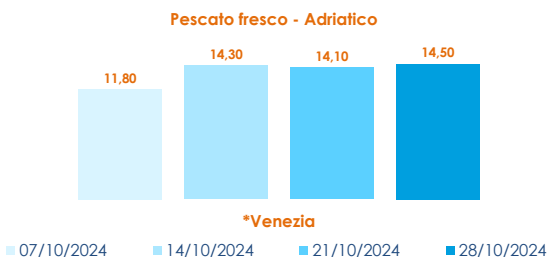

min.	max.	var. sett. prec.	var. anno prec.
*ROMA				
Grecia 400-600 gr.	6,70	7,20	0,0%	-4,0%
Grecia 600-800 gr.	7,60	8,30	0,0%	-3,5%
Grecia 800-1000 gr.	9,50	10,50	0,0%	12,9%
Italia 400-600 gr.	11,00	13,00	0,0%	-7,1%
Italia 600-800 gr.	14,30	15,00	0,0%	0,0%
Italia 800-1000 gr.	15,30	16,00	1,6%	10,3%
Di Orbetello 400-600 gr.	12,20	12,70	0,0%	1,6%
Di Orbetello 600-800 gr.	13,00	13,50	0,0%	0,0%
Di Orbetello 800-1000 gr.	14,20	14,50	0,0%	0,0%
*VENEZIA				
Grecia 400-600 gr.	4,00	11,00	0,0%	4,8%
Grecia 600-800 gr.	7,00	11,50	0,0%	-
Italia 400-600 gr.	8,50	11,00	0,0%	10,0%
Italia 600-800 gr.	7,00	11,50	0,0%	4,5%
Italia 800-1000 gr.	13,00	13,50	0,0%	-
Turchia 400-600 gr.	4,00	8,00	0,0%	0,0%
Croazia 400-600 gr.	5,20	9,00	-18,2%	5,9%
Croazia 600-800 gr.	6,00	13,00	30,0%	91,2%
Croazia 1000-1500 gr.	9,00	14,00	0,0%	0,0%
*FIRENZE				
Croazia 400-600 gr.	n.r.	n.r.	-	-
Croazia 600-800 gr.	n.r.	n.r.	-	-
Croazia 400-600 gr.	n.r.	n.r.	-	-

BRANZINO - ALLEVATO FRESCO

DICENTRARCHUS LABRAX

	min.	max.	var. sett. prec.	var. anno prec.
*MILANO				
Grecia 400-600 gr.	6,20	9,50	-	5,6%
Grecia 600-800 gr.	7,50	9,50	-	-9,5%
Grecia 800-1000 gr.	11,00	12,50	-	4,2%
Di Orbetello 400-600 gr.	11,10	11,10	-	0,0%
Di Orbetello 600-800 gr.	12,50	13,80	-	5,3%
Di Orbetello 800-1000 gr.	12,00	14,80	-	0,0%

L'ANDAMENTO DEI PREZZI DELL'ULTIMO MESE...