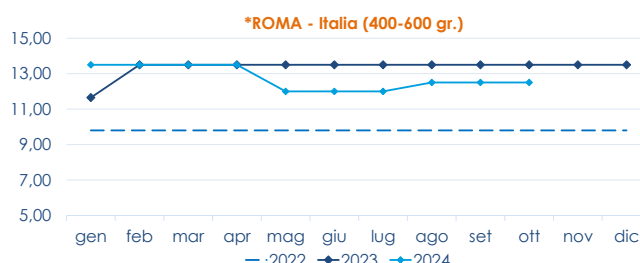

	min.	max.	var. sett. prec.	var. anno prec.
*ROMA				
Mar del Nord	n.r.	n.r.	-	-
Tirreno Centrale	n.r.	n.r.	-	-
*VENEZIA				
Launa di Venezia	18,00	30,00	0,0%	20,0%
*FIRENZE				
Firenze - Tirreno	n.r.	n.r.	-	-
*MILANO				
Golfo di Biscaglia	n.r.	n.r.	-	-
*NAPOLI				
Tirreno	n.r.	n.r.	-	-
**CAORLE				
Laguna di Caorle	n.r.	n.r.	-	-

	min.	max.	var. sett. prec.	var. anno prec.
*ROMA				
Grecia 400-600 gr.	6,70	7,20	0,0%	-4,0%
Grecia 600-800 gr.	7,60	8,30	0,0%	-3,5%
Grecia 800-1000 gr.	9,50	10,50	0,0%	12,9%
Italia 400-600 gr.	11,00	13,00	0,0%	-7,1%
Italia 600-800 gr.	14,30	15,00	0,0%	0,0%
Italia 800-1000 gr.	15,30	16,00	1,6%	10,3%
Di Orbetello 400-600 gr.	12,20	12,70	0,0%	1,6%
Di Orbetello 600-800 gr.	13,00	13,50	0,0%	0,0%
Di Orbetello 800-1000 gr.	14,20	14,50	0,0%	0,0%
*VENEZIA				
Grecia 400-600 gr.	4,00	11,00	0,0%	4,8%
Grecia 600-800 gr.	7,00	11,50	0,0%	-
Italia 400-600 gr.	8,50	11,00	0,0%	10,0%
Italia 600-800 gr.	7,00	11,50	0,0%	4,5%
Italia 800-1000 gr.	13,00	13,50	0,0%	-
Turchia 400-600 gr.	4,00	8,00	0,0%	0,0%
Croazia 400-600 gr.	5,20	9,00	-18,2%	5,9%
Croazia 600-800 gr.	6,00	13,00	30,0%	91,2%
Croazia 1000-1500 gr.	9,00	14,00	0,0%	0,0%
*FIRENZE				
Croazia 400-600 gr.	n.r.	n.r.	-	-
Croazia 600-800 gr.	n.r.	n.r.	-	-
Croazia 400-600 gr.	n.r.	n.r.	-	-

BRANZINO - ALLEVATO FRESCO

DICENTRARCHUS LABRAX

	min.	max.	var. sett. prec.	var. anno prec.
*MILANO				
Grecia 400-600 gr.	6,20	9,50	-	5,6%
Grecia 600-800 gr.	7,50	9,50	-	-9,5%
Grecia 800-1000 gr.	11,00	12,50	-	4,2%
Di Orbetello 400-600 gr.	11,10	11,10	-	0,0%
Di Orbetello 600-800 gr.	12,50	13,80	-	5,3%
Di Orbetello 800-1000 gr.	12,00	14,80	-	0,0%

L'ANDAMENTO DEI PREZZI DELL'ULTIMO MESE...

... E DEGLI ULTIMI TRE ANNI

Fonte: Elaborazione BMTI su dati dei mercati all'ingrosso. I prezzi sono espressi in €/kg, privi di IVA e tara. Si tratta di prezzi all'ingrosso che non sono confrontabili con quelli praticati al consumo. Le variazioni sono calcolate sul prezzo massimo. "n.r." = prezzo non rilevato.