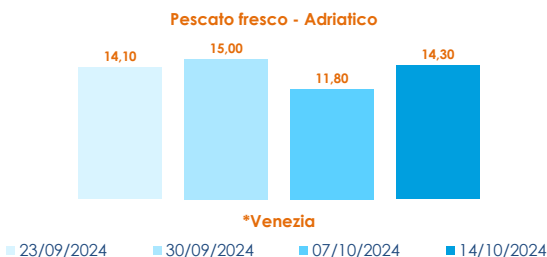

min.	max.	var. sett. prec.	var. anno prec.
*ROMA				
Grecia 400-600 gr.	6,70	7,20	▬ 0,0%	▼ -4,0%
Grecia 600-800 gr.	7,60	8,30	▬ 0,0%	▼ -3,5%
Grecia 800-1000 gr.	9,50	10,50	▬ 0,0%	▲ 12,9%
Italia 400-600 gr.	11,00	13,00	▬ 0,0%	▼ -7,1%
Italia 600-800 gr.	14,30	15,00	▬ 0,0%	▲ 4,9%
Italia 800-1000 gr.	14,20	15,50	▬ 0,0%	▲ 6,9%
Di Orbetello 400-600 gr.	12,20	12,70	▬ 0,0%	▲ 1,6%
Di Orbetello 600-800 gr.	13,00	13,50	▬ 0,0%	▬ 0,0%
Di Orbetello 800-1000 gr.	14,20	14,50	▬ 0,0%	▬ 0,0%
*VENEZIA				
Grecia 400-600 gr.	4,00	11,00	▬ 0,0%	-
Grecia 600-800 gr.	7,00	11,50	▬ 0,0%	-
Italia 400-600 gr.	6,00	11,00	▬ 0,0%	-
Italia 600-800 gr.	7,00	11,50	▬ 0,0%	-
Italia 800-1000 gr.	13,00	13,50	▬ 0,0%	-
Turchia 400-600 gr.	4,50	8,00	▬ 0,0%	▬ 0,0%
Croazia 400-600 gr.	6,00	9,50	▲ 5,6%	▲ 20,3%
Croazia 600-800 gr.	5,00	13,00	▬ 0,0%	-
Croazia 1000-1500 gr.	9,50	14,00	▬ 0,0%	▲ 12,0%
*FIRENZE				
Croazia 400-600 gr.	7,00	8,00	▬ 0,0%	▼ -11,1%
Croazia 600-800 gr.	9,00	10,00	▬ 0,0%	▼ -9,1%
Croazia 400-600 gr.	9,50	10,50	▬ 0,0%	▼ -8,7%

BRANZINO - ALLEVATO FRESCO DICENTRARCHUS LABRAX

*MILANO				
Grecia 400-600 gr.	6,20	9,00	▲ 5,9%	▬ 0,0%
Grecia 600-800 gr.	6,70	9,50	▬ 0,0%	▼ -5,0%
Grecia 800-1000 gr.	11,50	14,50	▬ 0,0%	▲ 20,8%
Di Orbetello 400-600 gr.	11,00	11,10	▬ 0,0%	▬ 0,0%
Di Orbetello 600-800 gr.	7,00	13,80	▬ 0,0%	▲ 5,3%
Di Orbetello 800-1000 gr.	14,80	14,80	▬ 0,0%	▬ 0,0%

L'ANDAMENTO DEI PREZZI DELL'ULTIMO MESE...