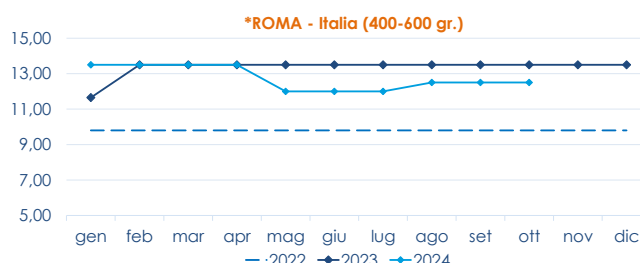

... E DEGLI ULTIMI TRE ANNI

Fonte: Elaborazione BMTI su dati dei mercati all'ingrosso. I prezzi sono espressi in €/kg, privi di IVA e tara. Si tratta di prezzi all'ingrosso che non sono confrontabili con quelli praticati al consumo. Le variazioni sono calcolate sul prezzo massimo. "n.r." = prezzo non rilevato.

* MERCATI ALLA DISTRIBUZIONE **MERCATI ALL'ORIGINE

SEGUICI OGNI Venerdì SU

@BMTI_IT

#itticoprezzi

FEAMPA
PO 2021-2027
Fondo europeo per gli
affari marittimi, la pesca
e l'acquacoltura

**MINISTERO DELL'AGRICOLTURA
DELLA SOVRANITÀ ALIMENTARE
E DELLE FORESTE**

BMTI