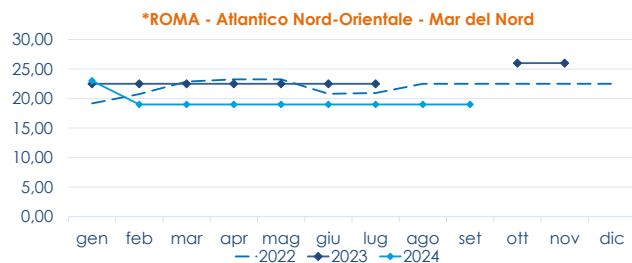

... E DEGLI ULTIMI TRE ANNI

Fonte: Elaborazione BMTI su dati dei mercati all'ingrosso. I prezzi sono espressi in €/kg, privi di IVA e tara. Si tratta di prezzi all'ingrosso che non sono confrontabili con quelli praticati al consumo. Le variazioni sono calcolate sul prezzo massimo. "n.r." = prezzo non rilevato.

* MERCATI ALLA DISTRIBUZIONE **MERCATI ALL'ORIGINE

SEGUICI OGNI Venerdì SU

@BMTI_IT

#itticoprezzi

FEAMPA
PO 2021-2027
Fondo europeo per gli
affari marittimi, la pesca
e l'acquacoltura

**MINISTERO DELL'AGRICOLTURA
DELLA SOVRANITÀ ALIMENTARE
E DELLE FORESTE**

BMTI