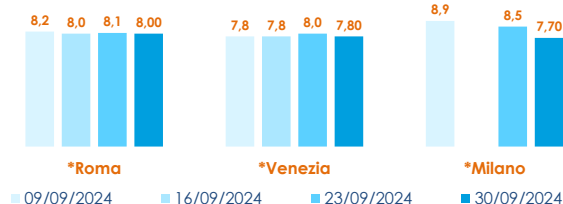

	min.	max.	var. sett. prec.	var. anno prec.
<b>*ROMA</b>				
Norvegia - 3-4 Kg	n.r.	n.r.	-	-
Norvegia - 4-5 Kg	7,90	8,20	-1,8%	-5,7%
<b>*FIRENZE</b>				
Norvegia - 4-5 Kg	15,00	19,00	-	90,0%
<b>*VENEZIA</b>				
Norvegia - 4-5 Kg	5,00	13,00	0,0%	-21,2%
Danimarca - 3-4 Kg	n.r.	n.r.	-	-
Regno Unito - 4-5 Kg	7,20	8,00	0,0%	-
<b>*NAPOLI</b>				
Norvegia - 4-5 Kg	12,00	13,00	0,0%	-
<b>*MILANO</b>				
Norvegia - 3-4 Kg	7,00	7,00	-1,4%	-11,4%
Norvegia - 4-5 Kg	7,20	7,20	-2,7%	10,8%
Regno Unito - 4-5 Kg	11,50	11,50	0,0%	66,7%
<b>*SALERNO</b>				
Norvegia - 2-3 Kg	n.r.	n.r.	-	-
<b>*CHIOGGIA</b>				
Norvegia - 4-5 Kg	7,70	8,50	-13,3%	-

## TROTA IRIDEA SALMONATA

ONCORHYNCHUS MYKISS

	min.	max.	var. sett. prec.	var. anno prec.
<b>*ROMA</b>				
Italia - Filetti	9,60	10,00	0,0%	0,0%
Italia (350-500)	5,80	6,00	0,0%	-3,2%
<b>*MILANO</b>				
Italia - Filetti	13,00	13,00	0,0%	0,0%
Italia (350-500)	5,70	5,70	0,0%	-
<b>*VENEZIA</b>				
Italia - Filetti	6,00	13,00	0,0%	5,7%
<b>*SALERNO</b>				
Italia - Filetti	n.r.	n.r.	-	-
<b>*CHIOGGIA</b>				
Italia - Filetti	n.r.	n.r.	-	-

**L'ANDAMENTO DEI PREZZI DELL'ULTIMO MESE...**

Trota salmonata - Filetti - Italia

Salmone - Norvegia

**... E DEGLI ULTIMI TRE ANNI**

\*ROMA - Trota salmonata filetti - Italia

\*ROMA - Norvegia - 4/5 KG

Fonte: Elaborazione BMTI su dati dei mercati all'ingrosso. I prezzi sono espressi in €/kg, privi di IVA e tara. Si tratta di prezzi all'ingrosso che non sono confrontabili con quelli praticati al consumo. Le variazioni sono calcolate sul prezzo massimo. "n.r." = prezzo non rilevato.