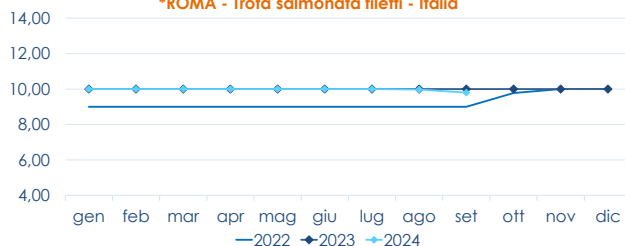

	min.	max.	var. sett. prec.	var. anno prec.
<b>*ROMA</b>				
Norvegia - 3-4 Kg	n.r.	n.r.	-	-
Norvegia - 4-5 Kg	7,90	8,20	-1,8%	-5,7%
<b>*FIRENZE</b>				
Norvegia - 4-5 Kg	15,00	19,00	-	90,0%
<b>*VENEZIA</b>				
Norvegia - 4-5 Kg	5,00	13,00	0,0%	-21,2%
Danimarca - 3-4 Kg	n.r.	n.r.	-	-
Regno Unito - 4-5 Kg	7,20	8,00	0,0%	-
<b>*NAPOLI</b>				
Norvegia - 4-5 Kg	12,00	13,00	0,0%	-
<b>*MILANO</b>				
Norvegia - 3-4 Kg	7,00	7,00	-1,4%	-11,4%
Norvegia - 4-5 Kg	7,20	7,20	-2,7%	10,8%
Regno Unito - 4-5 Kg	11,50	11,50	0,0%	66,7%
<b>*SALERNO</b>				
Norvegia - 2-3 Kg	n.r.	n.r.	-	-
<b>*CHIOGGIA</b>				
Norvegia - 4-5 Kg	7,70	8,50	-13,3%	-

## TROTA IRIDEA SALMONATA

ONCORHYNCHUS MYKISS

	min.	max.	var. sett. prec.	var. anno prec.
<b>*ROMA</b>				
Italia - Filetti	9,60	10,00	0,0%	0,0%
Italia (350-500)	5,80	6,00	0,0%	-3,2%
<b>*MILANO</b>				
Italia - Filetti	13,00	13,00	0,0%	0,0%
Italia (350-500)	5,70	5,70	0,0%	-
<b>*VENEZIA</b>				
Italia - Filetti	6,00	13,00	0,0%	5,7%
<b>*SALERNO</b>				
Italia - Filetti	n.r.	n.r.	-	-
<b>*CHIOGGIA</b>				
Italia - Filetti	n.r.	n.r.	-	-

**L'ANDAMENTO DEI PREZZI DELL'ULTIMO MESE...**

Trota salmonata - Filetti - Italia

Salmone - Norvegia

**... E DEGLI ULTIMI TRE ANNI**

\*ROMA - Trota salmonata filetti - Italia

\*ROMA - Norvegia - 4/5 KG

Fonte: Elaborazione BMTI su dati dei mercati all'ingrosso. I prezzi sono espressi in €/kg, privi di IVA e tara. Si tratta di prezzi all'ingrosso che non sono confrontabili con quelli praticati al consumo. Le variazioni sono calcolate sul prezzo massimo. "n.r." = prezzo non rilevato.