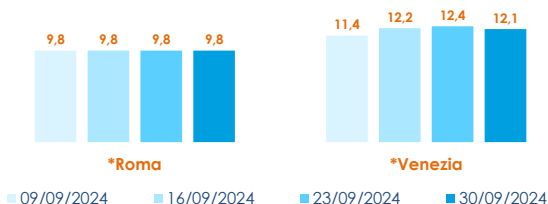

## SALMONE

SALMO SALAR

**I PREZZI DELLA SETTIMANA**

	min.	max.	var. sett. prec.	var. anno prec.
<b>*ROMA</b>				
Italia (350-500)	5,20	5,50	0,0%	3,8%
<b>*MILANO</b>				
3,00	5,50	5,50	0,0%	0,0%
<b>*VENEZIA</b>				
Italia (350-500)	5,80	7,30	0,0%	0,0%
<b>*SALERNO</b>				
Italia (350-500)	n.r.	n.r.	-	-
<b>*CHIOGGIA</b>				
Italia (350-500)	n.r.	n.r.	-	-

	min.	max.	var. sett. prec.	var. anno prec.
<b>*ROMA</b>				
Norvegia - 3-4 Kg	n.r.	n.r.	-	-
Norvegia - 4-5 Kg	7,90	8,20	-1,8%	-5,7%
<b>*FIRENZE</b>				
Norvegia - 4-5 Kg	15,00	19,00	-	90,0%
<b>*VENEZIA</b>				
Norvegia - 4-5 Kg	5,00	13,00	0,0%	-21,2%
Danimarca - 3-4 Kg	n.r.	n.r.	-	-
Regno Unito - 4-5 Kg	7,20	8,00	0,0%	-
<b>*NAPOLI</b>				
Norvegia - 4-5 Kg	12,00	13,00	0,0%	-
<b>*MILANO</b>				
Norvegia - 3-4 Kg	7,00	7,00	-1,4%	-11,4%
Norvegia - 4-5 Kg	7,20	7,20	-2,7%	10,8%
Regno Unito - 4-5 Kg	11,50	11,50	0,0%	66,7%
<b>*SALERNO</b>				
Norvegia - 2-3 Kg	n.r.	n.r.	-	-
<b>*CHIOGGIA</b>				
Norvegia - 4-5 Kg	7,70	8,50	-13,3%	-

## TROTA IRIDEA SALMONATA

ONCORHYNCHUS MYKISS

	min.	max.	var. sett. prec.	var. anno prec.
<b>*ROMA</b>				
Italia - Filetti	9,60	10,00	0,0%	0,0%
Italia (350-500)	5,80	6,00	0,0%	-3,2%
<b>*MILANO</b>				
Italia - Filetti	13,00	13,00	0,0%	0,0%
Italia (350-500)	5,70	5,70	0,0%	-
<b>*VENEZIA</b>				
Italia - Filetti	6,00	13,00	0,0%	5,7%
<b>*SALERNO</b>				
Italia - Filetti	n.r.	n.r.	-	-
<b>*CHIOGGIA</b>				
Italia - Filetti	n.r.	n.r.	-	-

**L'ANDAMENTO DEI PREZZI DELL'ULTIMO MESE...**

Trota salmonata - Filetti - Italia

Salmone - Norvegia

**... E DEGLI ULTIMI TRE ANNI**

\*ROMA - Trota salmonata filetti - Italia

\*ROMA - Norvegia - 4/5 KG

Fonte: Elaborazione BMTI su dati dei mercati all'ingrosso. I prezzi sono espressi in €/kg, privi di IVA e tara. Si tratta di prezzi all'ingrosso che non sono confrontabili con quelli praticati al consumo. Le variazioni sono calcolate sul prezzo massimo. "n.r." = prezzo non rilevato.