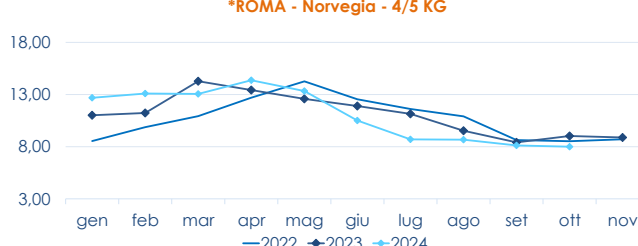

	min.	max.	var. sett. prec.	var. anno prec.
<b>*ROMA</b>				
Norvegia - 3-4 Kg	n.r.	n.r.	-	-
Norvegia - 4-5 Kg	7,90	8,20	-1,8%	-5,7%
<b>*FIRENZE</b>				
Norvegia - 4-5 Kg	15,00	19,00	-	90,0%
<b>*VENEZIA</b>				
Norvegia - 4-5 Kg	5,00	13,00	0,0%	-21,2%
Danimarca - 3-4 Kg	n.r.	n.r.	-	-
Regno Unito - 4-5 Kg	7,20	8,00	0,0%	-
<b>*NAPOLI</b>				
Norvegia - 4-5 Kg	12,00	13,00	0,0%	-
<b>*MILANO</b>				
Norvegia - 3-4 Kg	7,00	7,00	-1,4%	-11,4%
Norvegia - 4-5 Kg	7,20	7,20	-2,7%	10,8%
Regno Unito - 4-5 Kg	11,50	11,50	0,0%	66,7%
<b>*SALERNO</b>				
Norvegia - 2-3 Kg	n.r.	n.r.	-	-
<b>*CHIOGGIA</b>				
Norvegia - 4-5 Kg	7,70	8,50	-13,3%	-

## TROTA IRIDEA SALMONATA

ONCORHYNCHUS MYKISS

	min.	max.	var. sett. prec.	var. anno prec.
<b>*ROMA</b>				
Italia - Filetti	9,60	10,00	0,0%	0,0%
Italia (350-500)	5,80	6,00	0,0%	-3,2%
<b>*MILANO</b>				
Italia - Filetti	13,00	13,00	0,0%	0,0%
Italia (350-500)	5,70	5,70	0,0%	-
<b>*VENEZIA</b>				
Italia - Filetti	6,00	13,00	0,0%	5,7%
<b>*SALERNO</b>				
Italia - Filetti	n.r.	n.r.	-	-
<b>*CHIOGGIA</b>				
Italia - Filetti	n.r.	n.r.	-	-

**L'ANDAMENTO DEI PREZZI DELL'ULTIMO MESE...**

Trota salmonata - Filetti - Italia

Salmone - Norvegia

**... E DEGLI ULTIMI TRE ANNI**

\*ROMA - Trota salmonata filetti - Italia

\*ROMA - Norvegia - 4/5 KG

Fonte: Elaborazione BMTI su dati dei mercati all'ingrosso. I prezzi sono espressi in €/kg, privi di IVA e tara. Si tratta di prezzi all'ingrosso che non sono confrontabili con quelli praticati al consumo. Le variazioni sono calcolate sul prezzo massimo. "n.r." = prezzo non rilevato.