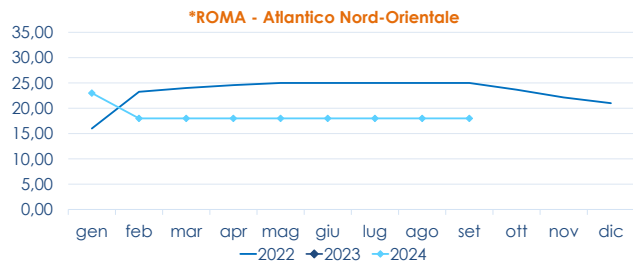

... E DEGLI ULTIMI TRE ANNI

Fonte: Elaborazione BMTI su dati dei mercati all'ingrosso. I prezzi sono espressi in €/kg, privi di IVA e tara. Si tratta di prezzi all'ingrosso che non sono confrontabili con quelli praticati al consumo. Le variazioni sono calcolate sul prezzo massimo. "n.r." = prezzo non rilevato.

* MERCATI ALLA DISTRIBUZIONE **MERCATI ALL'ORIGINE

SEGUICI OGNI Venerdì SU

@BMTI_IT

#itticoprezzi

FEAMPA
PO 2021-2027
Fondo europeo per gli
affari marittimi, la pesca
e l'acquacoltura

**MINISTERO DELL'AGRICOLTURA
DELLA SOVRANITÀ ALIMENTARE
E DELLE FORESTE**

BMTI