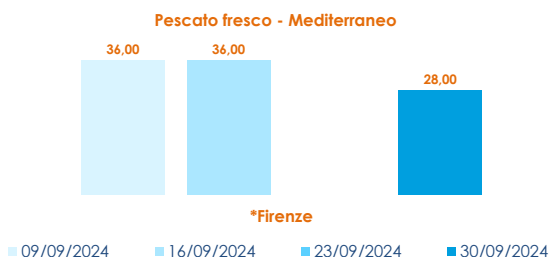

min.	max.	var. sett. prec.	var. anno prec.
*ROMA				
Grecia 400-600 gr.	5,60	6,20	0,0%	-1,6%
Grecia 600-800 gr.	6,60	6,90	0,0%	-5,5%
Grecia 800-1000 gr.	7,60	8,30	0,0%	-2,4%
Italia 400-600 gr.	12,90	13,50	0,0%	0,0%
Italia 600-800 gr.	14,70	15,30	2,7%	2,0%
Italia 800-1000 gr.	14,80	15,50	0,0%	0,0%
Di Orbetello 400-600 gr.	10,60	11,20	0,0%	-13,8%
Di Orbetello 600-800 gr.	12,30	13,00	0,0%	-7,1%
Di Orbetello 800-1000 gr.	13,30	14,00	0,0%	-6,7%

ORATA - ALLEVATO FRESCO
SPARUS AURATA

	min.	max.	var. sett. prec.	var. anno prec.
*MILANO				
Italia 800-1000 gr.	14,10	14,50	0,0%	0,0%
Italia 1000-1500 gr.	13,80	15,80	-1,3%	0,0%
Grecia 400-600 gr.	6,00	8,00	0,0%	0,0%
Grecia 800-1000 gr.	11,00	12,00	4,3%	14,3%
Italia 400-600 gr.	n.r.	n.r.	-	-
Italia 600-800 gr.	n.r.	n.r.	-	-
*FIRENZE				
Italia 800-1000 gr.	n.r.	n.r.	-	-
Italia 1000-1500 gr.	n.r.	n.r.	-	-
Croazia 400-600 gr.	5,50	6,50	-	-13,3%

	min.	max.	var. sett. prec.	var. anno prec.
*VENEZIA				
Italia 200-300 gr.	4,00	7,50	0,0%	-
Italia 400-600 gr.	7,50	11,00	0,0%	10,0%
Italia 600-800 gr.	6,00	9,00	-18,2%	0,0%
Malta 600-800 gr.	6,00	6,30	-	-
Croazia 600-800 gr.	5,00	10,00	0,0%	5,3%
Grecia 400-600 gr.	3,00	8,00	0,0%	0,0%
Turchia 400-600 gr.	5,50	9,00	0,0%	12,5%
*NAPOLI				
Grecia 300-400 gr.	6,00	6,50	0,0%	-
Grecia 400-600 gr.	6,20	6,50	0,0%	-
Grecia 600-800 gr.	6,50	7,00	0,0%	-
Italia 400-600 gr.	6,20	6,80	0,0%	-

L'ANDAMENTO DEI PREZZI DELL'ULTIMO MESE...