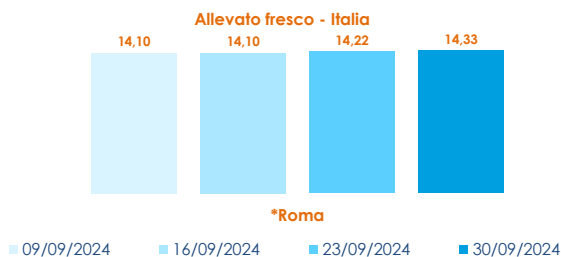

min.	max.	var. sett. prec.	var. anno prec.
*ROMA				
Grecia 400-600 gr.	5,60	6,20	0,0%	-1,6%
Grecia 600-800 gr.	6,60	6,90	0,0%	-5,5%
Grecia 800-1000 gr.	7,60	8,30	0,0%	-2,4%
Italia 400-600 gr.	12,90	13,50	0,0%	0,0%
Italia 600-800 gr.	14,70	15,30	2,7%	2,0%
Italia 800-1000 gr.	14,80	15,50	0,0%	0,0%
Di Orbetello 400-600 gr.	10,60	11,20	0,0%	-13,8%
Di Orbetello 600-800 gr.	12,30	13,00	0,0%	-7,1%
Di Orbetello 800-1000 gr.	13,30	14,00	0,0%	-6,7%

ORATA - ALLEVATO FRESCO
SPARUS AURATA

	min.	max.	var. sett. prec.	var. anno prec.
*MILANO				
Italia 800-1000 gr.	14,10	14,50	0,0%	0,0%
Italia 1000-1500 gr.	13,80	15,80	-1,3%	0,0%
Grecia 400-600 gr.	6,00	8,00	0,0%	0,0%
Grecia 800-1000 gr.	11,00	12,00	4,3%	14,3%
Italia 400-600 gr.	n.r.	n.r.	-	-
Italia 600-800 gr.	n.r.	n.r.	-	-
*FIRENZE				
Italia 800-1000 gr.	n.r.	n.r.	-	-
Italia 1000-1500 gr.	n.r.	n.r.	-	-
Croazia 400-600 gr.	5,50	6,50	-	-13,3%

	min.	max.	var. sett. prec.	var. anno prec.
*VENEZIA				
Italia 200-300 gr.	4,00	7,50	0,0%	-
Italia 400-600 gr.	7,50	11,00	0,0%	10,0%
Italia 600-800 gr.	6,00	9,00	-18,2%	0,0%
Malta 600-800 gr.	6,00	6,30	-	-
Croazia 600-800 gr.	5,00	10,00	0,0%	5,3%
Grecia 400-600 gr.	3,00	8,00	0,0%	0,0%
Turchia 400-600 gr.	5,50	9,00	0,0%	12,5%
*NAPOLI				
Grecia 300-400 gr.	6,00	6,50	0,0%	-
Grecia 400-600 gr.	6,20	6,50	0,0%	-
Grecia 600-800 gr.	6,50	7,00	0,0%	-
Italia 400-600 gr.	6,20	6,80	0,0%	-

L'ANDAMENTO DEI PREZZI DELL'ULTIMO MESE...