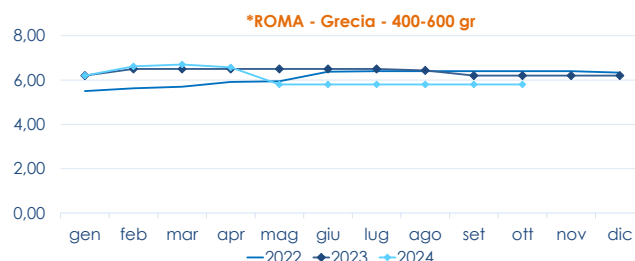

... E DEGLI ULTIMI TRE ANNI

Fonte: Elaborazione BMTI su dati dei mercati all'ingrosso. I prezzi sono espressi in €/kg, privi di IVA e tara. Si tratta di prezzi all'ingrosso che non sono confrontabili con quelli praticati al consumo. Le variazioni sono calcolate sul prezzo massimo. "n.r." = prezzo non rilevato.

* MERCATI ALLA DISTRIBUZIONE **MERCATI ALL'ORIGINE

SEGUICI OGNI Venerdì SU

@BMTI_IT

#itticoprezzi

FEAMPA
PO 2021-2027
Fondo europeo per gli
affari marittimi, la pesca
e l'acquacoltura

**MINISTERO DELL'AGRICOLTURA
DELLA SOVRANITÀ ALIMENTARE
E DELLE FORESTE**

BMTI