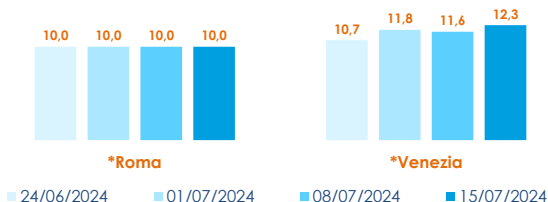

ONCORHYNCHUS MYKISS

SALMONE

SALMO SALAR

I PREZZI DELLA SETTIMANA

	min.	max.	var. sett. prec.	var. anno prec.
*ROMA				
Italia (350-500)	5,20	5,50	0,0%	10,0%
*MILANO				
3,00	5,50	5,50	0,0%	0,0%
*VENEZIA				
Italia (350-500)	5,80	7,30	-14,1%	-
*SALERNO				
Italia (350-500)	n.r.	n.r.	-	-
*CHIOGGIA				
Italia (350-500)	n.r.	n.r.	-	-

	min.	max.	var. sett. prec.	var. anno prec.
*ROMA				
Norvegia - 3-4 Kg	n.r.	n.r.	-	-
Norvegia - 4-5 Kg	8,40	8,75	2,9%	-30,0%
*FIRENZE				
Norvegia - 4-5 Kg	15,00	19,00	-	90,0%
*VENEZIA				
Norvegia - 4-5 Kg	5,00	13,00	-13,3%	-
Danimarca - 3-4 Kg	n.r.	n.r.	-	-
Regno Unito - 4-5 Kg	7,30	8,00	0,0%	-
*NAPOLI				
Norvegia - 4-5 Kg	12,00	13,00	0,0%	-3,7%
*MILANO				
Norvegia - 3-4 Kg	7,50	7,50	-1,3%	-13,8%
Norvegia - 4-5 Kg	8,00	8,00	-	-18,4%
Regno Unito - 4-5 Kg	13,50	13,50	0,0%	-6,9%
*SALERNO				
Norvegia - 2-3 Kg	n.r.	n.r.	-	-
*CHIOGGIA				
Norvegia - 4-5 Kg	7,50	8,90	-11,0%	-19,1%

TROTA IRIDEA SALMONATA

ONCORHYNCHUS MYKISS

	min.	max.	var. sett. prec.	var. anno prec.
*ROMA				
Italia - Filetti	9,60	10,00	0,0%	0,0%
Italia (350-500)	5,80	6,20	0,0%	3,3%
*MILANO				
Italia - Filetti	13,00	13,00	0,0%	0,0%
Italia (350-500)	5,70	5,70	0,0%	3,6%
*VENEZIA				
Italia - Filetti	6,00	13,00	0,0%	-
*SALERNO				
Italia - Filetti	n.r.	n.r.	-	-
*CHIOGGIA				
Italia - Filetti	n.r.	n.r.	-	-

L'ANDAMENTO DEI PREZZI DELL'ULTIMO MESE...

Trota salmonata - Filetti - Italia

Salmone - Norvegia

... E DEGLI ULTIMI TRE ANNI

*ROMA - Trota salmonata filetti - Italia

*ROMA - Norvegia - 4/5 KG

Fonte: Elaborazione BMTI su dati dei mercati all'ingrosso. I prezzi sono espressi in €/kg, privi di IVA e tara. Si tratta di prezzi all'ingrosso che non sono confrontabili con quelli praticati al consumo. Le variazioni sono calcolate sul prezzo massimo. "n.r." = prezzo non rilevato.