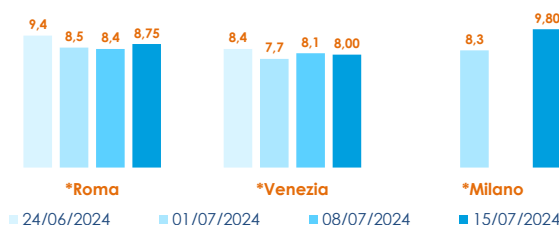

ONCORHYNCHUS MYKISS

SALMONE

SALMO SALAR

I PREZZI DELLA SETTIMANA

	min.	max.	var. sett. prec.	var. anno prec.
*ROMA				
Italia (350-500)	5,20	5,50	0,0%	10,0%
*MILANO				
3,00	5,50	5,50	0,0%	0,0%
*VENEZIA				
Italia (350-500)	5,80	7,30	-14,1%	-
*SALERNO				
Italia (350-500)	n.r.	n.r.	-	-
*CHIOGGIA				
Italia (350-500)	n.r.	n.r.	-	-

	min.	max.	var. sett. prec.	var. anno prec.
*ROMA				
Norvegia - 3-4 Kg	n.r.	n.r.	-	-
Norvegia - 4-5 Kg	8,40	8,75	2,9%	-30,0%
*FIRENZE				
Norvegia - 4-5 Kg	15,00	19,00	-	90,0%
*VENEZIA				
Norvegia - 4-5 Kg	5,00	13,00	-13,3%	-
Danimarca - 3-4 Kg	n.r.	n.r.	-	-
Regno Unito - 4-5 Kg	7,30	8,00	0,0%	-
*NAPOLI				
Norvegia - 4-5 Kg	12,00	13,00	0,0%	-3,7%
*MILANO				
Norvegia - 3-4 Kg	7,50	7,50	-1,3%	-13,8%
Norvegia - 4-5 Kg	8,00	8,00	-	-18,4%
Regno Unito - 4-5 Kg	13,50	13,50	0,0%	-6,9%
*SALERNO				
Norvegia - 2-3 Kg	n.r.	n.r.	-	-
*CHIOGGIA				
Norvegia - 4-5 Kg	7,50	8,90	-11,0%	-19,1%

TROTA IRIDEA SALMONATA

ONCORHYNCHUS MYKISS

	min.	max.	var. sett. prec.	var. anno prec.
*ROMA				
Italia - Filetti	9,60	10,00	0,0%	0,0%
Italia (350-500)	5,80	6,20	0,0%	3,3%
*MILANO				
Italia - Filetti	13,00	13,00	0,0%	0,0%
Italia (350-500)	5,70	5,70	0,0%	3,6%
*VENEZIA				
Italia - Filetti	6,00	13,00	0,0%	-
*SALERNO				
Italia - Filetti	n.r.	n.r.	-	-
*CHIOGGIA				
Italia - Filetti	n.r.	n.r.	-	-

L'ANDAMENTO DEI PREZZI DELL'ULTIMO MESE...

Trota salmonata - Filetti - Italia

Salmone - Norvegia

... E DEGLI ULTIMI TRE ANNI

*ROMA - Trota salmonata filetti - Italia

*ROMA - Norvegia - 4/5 KG

Fonte: Elaborazione BMTI su dati dei mercati all'ingrosso. I prezzi sono espressi in €/kg, privi di IVA e tara. Si tratta di prezzi all'ingrosso che non sono confrontabili con quelli praticati al consumo. Le variazioni sono calcolate sul prezzo massimo. "n.r." = prezzo non rilevato.