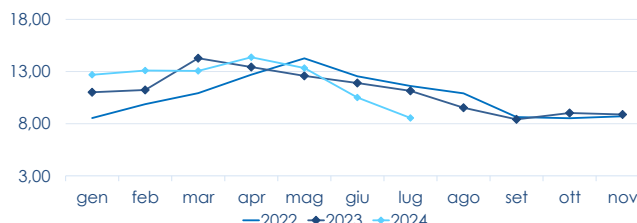

	min.	max.	var. sett. prec.	var. anno prec.
*ROMA				
Norvegia - 3-4 Kg	n.r.	n.r.	-	-
Norvegia - 4-5 Kg	8,40	8,75	2,9%	-30,0%
*FIRENZE				
Norvegia - 4-5 Kg	15,00	19,00	-	90,0%
*VENEZIA				
Norvegia - 4-5 Kg	5,00	13,00	-13,3%	-
Danimarca - 3-4 Kg	n.r.	n.r.	-	-
Regno Unito - 4-5 Kg	7,30	8,00	0,0%	-
*NAPOLI				
Norvegia - 4-5 Kg	12,00	13,00	0,0%	-3,7%
*MILANO				
Norvegia - 3-4 Kg	7,50	7,50	-1,3%	-13,8%
Norvegia - 4-5 Kg	8,00	8,00	-	-18,4%
Regno Unito - 4-5 Kg	13,50	13,50	0,0%	-6,9%
*SALERNO				
Norvegia - 2-3 Kg	n.r.	n.r.	-	-
*CHIOGGIA				
Norvegia - 4-5 Kg	7,50	8,90	-11,0%	-19,1%

TROTA IRIDEA SALMONATA

ONCORHYNCHUS MYKISS

	min.	max.	var. sett. prec.	var. anno prec.
*ROMA				
Italia - Filetti	9,60	10,00	0,0%	0,0%
Italia (350-500)	5,80	6,20	0,0%	3,3%
*MILANO				
Italia - Filetti	13,00	13,00	0,0%	0,0%
Italia (350-500)	5,70	5,70	0,0%	3,6%
*VENEZIA				
Italia - Filetti	6,00	13,00	0,0%	-
*SALERNO				
Italia - Filetti	n.r.	n.r.	-	-
*CHIOGGIA				
Italia - Filetti	n.r.	n.r.	-	-

L'ANDAMENTO DEI PREZZI DELL'ULTIMO MESE...

Trota salmonata - Filetti - Italia

Salmone - Norvegia

... E DEGLI ULTIMI TRE ANNI

*ROMA - Trota salmonata filetti - Italia

*ROMA - Norvegia - 4/5 KG

Fonte: Elaborazione BMTI su dati dei mercati all'ingrosso. I prezzi sono espressi in €/kg, privi di IVA e tara. Si tratta di prezzi all'ingrosso che non sono confrontabili con quelli praticati al consumo. Le variazioni sono calcolate sul prezzo massimo. "n.r." = prezzo non rilevato.