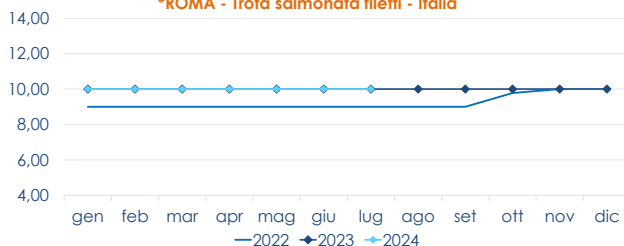

	min.	max.	var. sett. prec.	var. anno prec.
*ROMA				
Norvegia - 3-4 Kg	n.r.	n.r.	-	-
Norvegia - 4-5 Kg	8,40	8,75	2,9%	-30,0%
*FIRENZE				
Norvegia - 4-5 Kg	15,00	19,00	-	90,0%
*VENEZIA				
Norvegia - 4-5 Kg	5,00	13,00	-13,3%	-
Danimarca - 3-4 Kg	n.r.	n.r.	-	-
Regno Unito - 4-5 Kg	7,30	8,00	0,0%	-
*NAPOLI				
Norvegia - 4-5 Kg	12,00	13,00	0,0%	-3,7%
*MILANO				
Norvegia - 3-4 Kg	7,50	7,50	-1,3%	-13,8%
Norvegia - 4-5 Kg	8,00	8,00	-	-18,4%
Regno Unito - 4-5 Kg	13,50	13,50	0,0%	-6,9%
*SALERNO				
Norvegia - 2-3 Kg	n.r.	n.r.	-	-
*CHIOGGIA				
Norvegia - 4-5 Kg	7,50	8,90	-11,0%	-19,1%

TROTA IRIDEA SALMONATA

ONCORHYNCHUS MYKISS

	min.	max.	var. sett. prec.	var. anno prec.
*ROMA				
Italia - Filetti	9,60	10,00	0,0%	0,0%
Italia (350-500)	5,80	6,20	0,0%	3,3%
*MILANO				
Italia - Filetti	13,00	13,00	0,0%	0,0%
Italia (350-500)	5,70	5,70	0,0%	3,6%
*VENEZIA				
Italia - Filetti	6,00	13,00	0,0%	-
*SALERNO				
Italia - Filetti	n.r.	n.r.	-	-
*CHIOGGIA				
Italia - Filetti	n.r.	n.r.	-	-

L'ANDAMENTO DEI PREZZI DELL'ULTIMO MESE...

Trota salmonata - Filetti - Italia

Salmone - Norvegia

... E DEGLI ULTIMI TRE ANNI

*ROMA - Trota salmonata filetti - Italia

*ROMA - Norvegia - 4/5 KG

Fonte: Elaborazione BMTI su dati dei mercati all'ingrosso. I prezzi sono espressi in €/kg, privi di IVA e tara. Si tratta di prezzi all'ingrosso che non sono confrontabili con quelli praticati al consumo. Le variazioni sono calcolate sul prezzo massimo. "n.r." = prezzo non rilevato.

*MERCATI ALLA DISTRIBUZIONE **MERCATI ALL'ORIGINE

SEGUICI OGNI Venerdì SU

#itticoprezzi

FEAMPA
PO 2021-2027
Fondo europeo per gli
affari marittimi, la pesca
e l'acquacoltura

**MINISTERO DELL'AGRICOLTURA
DELLA SOVRANITÀ ALIMENTARE
E DELLE FORESTE**