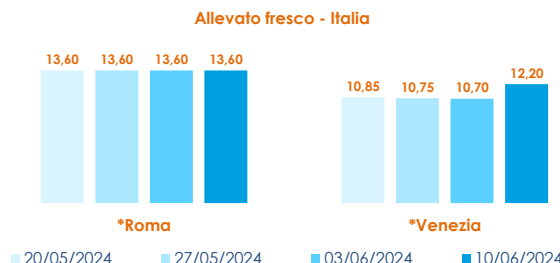

min.	max.	var. sett. prec.	var. anno prec.
*ROMA				
Grecia 400-600 gr.	6,70	7,20	0,0%	-10,0%
Grecia 600-800 gr.	7,60	8,30	0,0%	-7,8%
Grecia 800-1000 gr.	9,50	10,20	0,0%	5,2%
Italia 400-600 gr.	10,50	13,00	0,0%	-7,1%
Italia 600-800 gr.	14,30	15,00	0,0%	0,0%
Italia 800-1000 gr.	14,20	14,50	0,0%	-
Di Orbetello 400-600 gr.	12,20	12,70	0,0%	1,6%
Di Orbetello 600-800 gr.	13,00	13,50	0,0%	0,0%
Di Orbetello 800-1000 gr.	14,20	14,50	0,0%	0,0%
*VENEZIA				
Grecia 400-600 gr.	4,00	10,50	0,0%	0,0%
Grecia 600-800 gr.	10,70	11,50	2,7%	-
Italia 400-600 gr.	11,00	12,50	0,0%	0,0%
Italia 600-800 gr.	7,00	14,00	16,7%	40,0%
Italia 800-1000 gr.	n.r.	n.r.	-	-
Turchia 400-600 gr.	4,00	8,00	0,0%	0,0%
Croazia 400-600 gr.	5,00	9,50	0,0%	18,8%
Croazia 600-800 gr.	9,00	13,00	36,8%	0,0%
Croazia 1000-1500 gr.	7,00	14,00	0,0%	0,0%
*FIRENZE				
Croazia 400-600 gr.	7,00	8,00	0,0%	-5,9%
Croazia 600-800 gr.	9,00	10,00	0,0%	-4,8%
Croazia 400-600 gr.	9,50	10,50	0,0%	-4,5%

BRANZINO - ALLEVATO FRESCO
DICENTRARCHUS LABRAX

*MILANO				
Grecia 400-600 gr.	6,40	8,50	-10,5%	-
Grecia 600-800 gr.	6,00	9,80	3,2%	-
Grecia 800-1000 gr.	12,50	13,00	-3,7%	-
Di Orbetello 400-600 gr.	11,10	11,10	0,0%	-
Di Orbetello 600-800 gr.	9,50	13,80	0,0%	-
Di Orbetello 800-1000 gr.	14,80	14,80	0,0%	-

L'ANDAMENTO DEI PREZZI DELL'ULTIMO MESE...