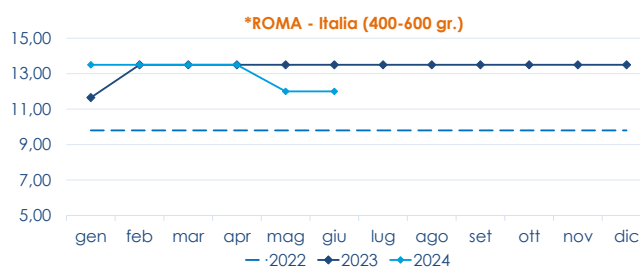

... E DEGLI ULTIMI TRE ANNI

Fonte: Elaborazione BMTI su dati dei mercati all'ingrosso. I prezzi sono espressi in €/kg, privi di IVA e tara. Si tratta di prezzi all'ingrosso che non sono confrontabili con quelli praticati al consumo. Le variazioni sono calcolate sul prezzo massimo. "n.r." = prezzo non rilevato.

* MERCATI ALLA DISTRIBUZIONE **MERCATI ALL'ORIGINE

SEGUICI OGNI Venerdì SU

@BMTI_IT

#itticoprezzi

FEAMPA
PO 2021-2027
Fondo europeo per gli
affari marittimi, la pesca
e l'acquacoltura

**MINISTERO DELL'AGRICOLTURA
DELLA SOVRANITÀ ALIMENTARE
E DELLE FORESTE**

BMTI