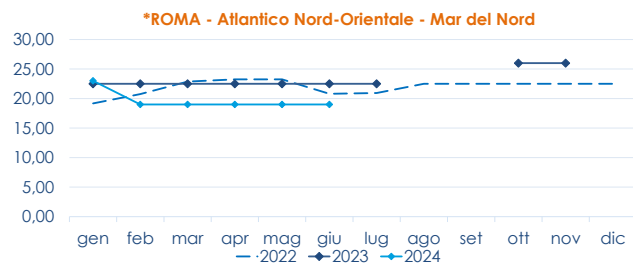

... E DEGLI ULTIMI TRE ANNI

Fonte: Elaborazione BMTI su dati dei mercati all'ingrosso. I prezzi sono espressi in €/kg, privi di IVA e tara. Si tratta di prezzi all'ingrosso che non sono confrontabili con quelli praticati al consumo. Le variazioni sono calcolate sul prezzo massimo. "n.r." = prezzo non rilevato.

* MERCATI ALLA DISTRIBUZIONE **MERCATI ALL'ORIGINE

SEGUICI OGNI Venerdì SU

@BMTI_IT

#itticoprezzi

FEAMPA
PO 2021-2027
Fondo europeo per gli
affari marittimi, la pesca
e l'acquacoltura

**MINISTERO DELL'AGRICOLTURA
DELLA SOVRANITÀ ALIMENTARE
E DELLE FORESTE**

BMTI