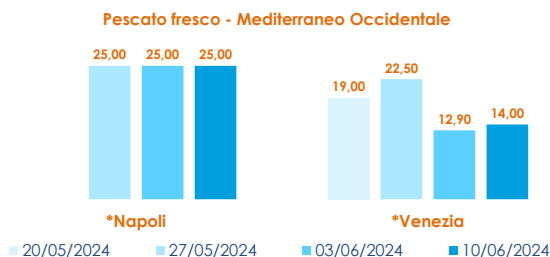

min.	max.	var. sett. prec.	var. anno prec.
*ROMA				
Grecia 400-600 gr.	6,70	7,20	0,0%	-10,0%
Grecia 600-800 gr.	7,60	8,30	0,0%	-7,8%
Grecia 800-1000 gr.	9,50	10,20	0,0%	5,2%
Italia 400-600 gr.	10,50	13,00	0,0%	-7,1%
Italia 600-800 gr.	14,30	15,00	0,0%	0,0%
Italia 800-1000 gr.	14,20	14,50	0,0%	-
Di Orbetello 400-600 gr.	12,20	12,70	0,0%	1,6%
Di Orbetello 600-800 gr.	13,00	13,50	0,0%	0,0%
Di Orbetello 800-1000 gr.	14,20	14,50	0,0%	0,0%
*VENEZIA				
Grecia 400-600 gr.	4,00	10,50	0,0%	0,0%
Grecia 600-800 gr.	10,70	11,50	2,7%	-
Italia 400-600 gr.	11,00	12,50	0,0%	0,0%
Italia 600-800 gr.	7,00	14,00	16,7%	40,0%
Italia 800-1000 gr.	n.r.	n.r.	-	-
Turchia 400-600 gr.	4,00	8,00	0,0%	0,0%
Croazia 400-600 gr.	5,00	9,50	0,0%	18,8%
Croazia 600-800 gr.	9,00	13,00	36,8%	0,0%
Croazia 1000-1500 gr.	7,00	14,00	0,0%	0,0%
*FIRENZE				
Croazia 400-600 gr.	7,00	8,00	0,0%	-5,9%
Croazia 600-800 gr.	9,00	10,00	0,0%	-4,8%
Croazia 400-600 gr.	9,50	10,50	0,0%	-4,5%

BRANZINO - ALLEVATO FRESCO
DICENTRARCHUS LABRAX

*MILANO				
Grecia 400-600 gr.	6,40	8,50	-10,5%	-
Grecia 600-800 gr.	6,00	9,80	3,2%	-
Grecia 800-1000 gr.	12,50	13,00	-3,7%	-
Di Orbetello 400-600 gr.	11,10	11,10	0,0%	-
Di Orbetello 600-800 gr.	9,50	13,80	0,0%	-
Di Orbetello 800-1000 gr.	14,80	14,80	0,0%	-

L'ANDAMENTO DEI PREZZI DELL'ULTIMO MESE...