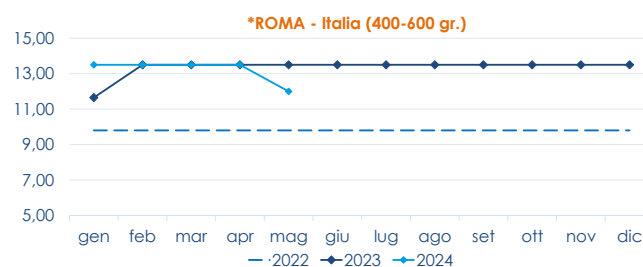

... E DEGLI ULTIMI TRE ANNI

Fonte: Elaborazione BMTI su dati dei mercati all'ingrosso. I prezzi sono espressi in €/kg, privi di IVA e tara. Si tratta di prezzi all'ingrosso che non sono confrontabili con quelli praticati al consumo. Le variazioni sono calcolate sul prezzo massimo. "n.r." = prezzo non rilevato.

* MERCATI ALLA DISTRIBUZIONE **MERCATI ALL'ORIGINE

SEGUICI OGNI Venerdì SU

@BMTI_IT

#itticoprezzi

FEAMPA
PO 2021-2027
Fondo europeo per gli
affari marittimi, la pesca
e l'acquacoltura

**MINISTERO DELL'AGRICOLTURA
DELLA SOVRANITÀ ALIMENTARE
E DELLE FORESTE**

BMTI