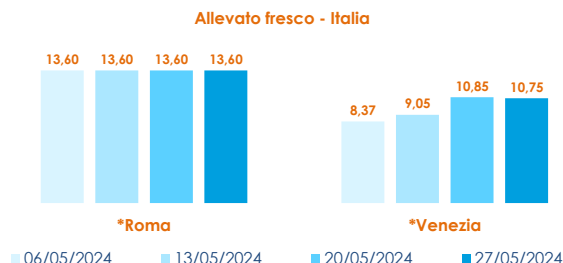

min.	max.	var. sett. prec.	var. anno prec.
*ROMA				
Grecia 400-600 gr.	6,70	7,20	▬ 0,0%	▼ -10,0%
Grecia 600-800 gr.	7,60	8,30	▬ 0,0%	▼ -7,8%
Grecia 800-1000 gr.	9,50	10,20	▬ 0,0%	▲ 5,2%
Italia 400-600 gr.	10,50	13,00	▬ 0,0%	▼ -7,1%
Italia 600-800 gr.	14,30	15,00	▬ 0,0%	▬ 0,0%
Italia 800-1000 gr.	14,20	14,50	▬ 0,0%	-
Di Orbetello 400-600 gr.	12,20	12,70	▬ 0,0%	▲ 1,6%
Di Orbetello 600-800 gr.	13,00	13,50	▬ 0,0%	▬ 0,0%
Di Orbetello 800-1000 gr.	14,20	14,50	▬ 0,0%	▬ 0,0%
*VENEZIA				
Grecia 400-600 gr.	4,00	10,50	▬ 0,0%	-
Grecia 600-800 gr.	9,20	11,00	▼ -1,8%	-
Italia 400-600 gr.	11,00	12,50	▼ -3,1%	-
Italia 600-800 gr.	7,00	12,00	▬ 0,0%	-
Italia 800-1000 gr.	n.r.	n.r.	-	-
Turchia 400-600 gr.	4,00	8,00	▬ 0,0%	-
Croazia 400-600 gr.	7,30	9,00	▬ 0,0%	-
Croazia 600-800 gr.	9,20	10,00	▬ 0,0%	-
Croazia 1000-1500 gr.	7,50	14,00	▲ 7,7%	-
*FIRENZE				
Croazia 400-600 gr.	7,00	8,00	▬ 0,0%	▼ -5,9%
Croazia 600-800 gr.	9,00	10,00	▬ 0,0%	▼ -4,8%
Croazia 400-600 gr.	9,50	10,50	▬ 0,0%	▼ -4,5%

BRANZINO - ALLEVATO FRESCO DICENTRARCHUS LABRAX

*MILANO				
Grecia 400-600 gr.	5,00	9,50	▬ 0,0%	▲ 5,6%
Grecia 600-800 gr.	7,70	9,50	▬ 0,0%	▼ -9,5%
Grecia 800-1000 gr.	12,00	14,00	-	▲ 16,7%
Di Orbetello 400-600 gr.	11,10	13,10	▲ 18,0%	▲ 18,0%
Di Orbetello 600-800 gr.	13,10	13,80	▬ 0,0%	▲ 5,3%
Di Orbetello 800-1000 gr.	13,50	14,80	▬ 0,0%	▬ 0,0%

L'ANDAMENTO DEI PREZZI DELL'ULTIMO MESE...