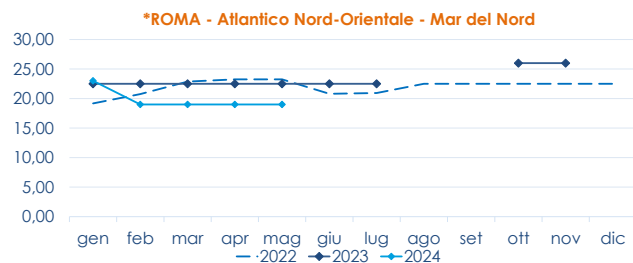

... E DEGLI ULTIMI TRE ANNI

Fonte: Elaborazione BMTI su dati dei mercati all'ingrosso. I prezzi sono espressi in €/kg, privi di IVA e tara. Si tratta di prezzi all'ingrosso che non sono confrontabili con quelli praticati al consumo. Le variazioni sono calcolate sul prezzo massimo. "n.r." = prezzo non rilevato.

* MERCATI ALLA DISTRIBUZIONE **MERCATI ALL'ORIGINE

SEGUICI OGNI Venerdì SU

@BMTI_IT

#itticoprezzi

FEAMPA
PO 2021-2027
Fondo europeo per gli
affari marittimi, la pesca
e l'acquacoltura

**MINISTERO DELL'AGRICOLTURA
DELLA SOVRANITÀ ALIMENTARE
E DELLE FORESTE**

BMTI