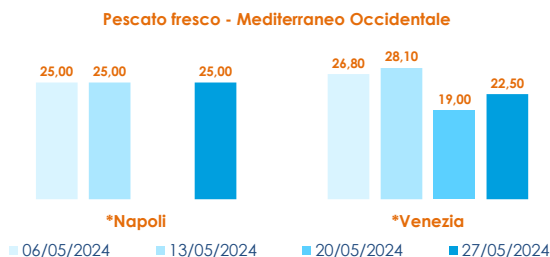

min.	max.	var. sett. prec.	var. anno prec.
*ROMA				
Grecia 400-600 gr.	6,70	7,20	▬ 0,0%	▼ -10,0%
Grecia 600-800 gr.	7,60	8,30	▬ 0,0%	▼ -7,8%
Grecia 800-1000 gr.	9,50	10,20	▬ 0,0%	▲ 5,2%
Italia 400-600 gr.	10,50	13,00	▬ 0,0%	▼ -7,1%
Italia 600-800 gr.	14,30	15,00	▬ 0,0%	▬ 0,0%
Italia 800-1000 gr.	14,20	14,50	▬ 0,0%	-
Di Orbetello 400-600 gr.	12,20	12,70	▬ 0,0%	▲ 1,6%
Di Orbetello 600-800 gr.	13,00	13,50	▬ 0,0%	▬ 0,0%
Di Orbetello 800-1000 gr.	14,20	14,50	▬ 0,0%	▬ 0,0%
*VENEZIA				
Grecia 400-600 gr.	4,00	10,50	▬ 0,0%	-
Grecia 600-800 gr.	9,20	11,00	▼ -1,8%	-
Italia 400-600 gr.	11,00	12,50	▼ -3,1%	-
Italia 600-800 gr.	7,00	12,00	▬ 0,0%	-
Italia 800-1000 gr.	n.r.	n.r.	-	-
Turchia 400-600 gr.	4,00	8,00	▬ 0,0%	-
Croazia 400-600 gr.	7,30	9,00	▬ 0,0%	-
Croazia 600-800 gr.	9,20	10,00	▬ 0,0%	-
Croazia 1000-1500 gr.	7,50	14,00	▲ 7,7%	-
*FIRENZE				
Croazia 400-600 gr.	7,00	8,00	▬ 0,0%	▼ -5,9%
Croazia 600-800 gr.	9,00	10,00	▬ 0,0%	▼ -4,8%
Croazia 400-600 gr.	9,50	10,50	▬ 0,0%	▼ -4,5%

BRANZINO - ALLEVATO FRESCO DICENTRARCHUS LABRAX

*MILANO				
Grecia 400-600 gr.	5,00	9,50	▬ 0,0%	▲ 5,6%
Grecia 600-800 gr.	7,70	9,50	▬ 0,0%	▼ -9,5%
Grecia 800-1000 gr.	12,00	14,00	-	▲ 16,7%
Di Orbetello 400-600 gr.	11,10	13,10	▲ 18,0%	▲ 18,0%
Di Orbetello 600-800 gr.	13,10	13,80	▬ 0,0%	▲ 5,3%
Di Orbetello 800-1000 gr.	13,50	14,80	▬ 0,0%	▬ 0,0%

L'ANDAMENTO DEI PREZZI DELL'ULTIMO MESE...