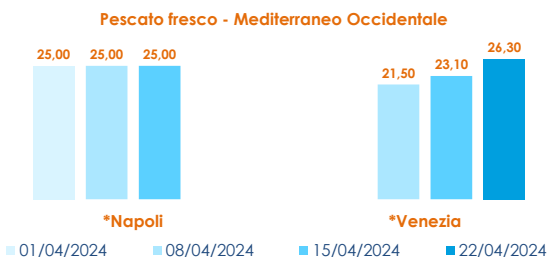

min.	max.	var. sett. prec.	var. anno prec.
*ROMA				
Grecia 400-600 gr.	7,60	7,90	0,0%	▼ -1,3%
Grecia 600-800 gr.	8,70	9,20	0,0%	▲ 2,2%
Grecia 800-1000 gr.	10,00	10,60	0,0%	▲ 9,3%
Italia 400-600 gr.	13,00	14,00	0,0%	0,0%
Italia 600-800 gr.	14,30	15,00	0,0%	0,0%
Italia 800-1000 gr.	14,20	14,50	0,0%	-
Di Orbetello 400-600 gr.	12,20	12,70	0,0%	▲ 1,6%
Di Orbetello 600-800 gr.	13,00	13,50	0,0%	0,0%
Di Orbetello 800-1000 gr.	14,20	14,50	0,0%	0,0%

*VENEZIA				
Grecia 400-600 gr.	4,00	10,50	-	0,0%
Grecia 600-800 gr.	n.r.	n.r.	-	-
Italia 400-600 gr.	8,50	10,50	▲ 5,0%	▼ -18,6%
Italia 600-800 gr.	7,00	12,00	0,0%	▲ 9,1%
Italia 800-1000 gr.	n.r.	n.r.	-	-
Turchia 400-600 gr.	4,80	8,00	0,0%	0,0%
Croazia 400-600 gr.	7,50	8,50	0,0%	▲ 6,3%
Croazia 600-800 gr.	7,80	10,00	0,0%	▼ -23,1%
Croazia 1000-1500 gr.	7,30	12,90	▼ -7,9%	-
*FIRENZE				
Croazia 400-600 gr.	7,00	8,00	0,0%	▼ -5,9%
Croazia 600-800 gr.	9,00	10,00	0,0%	▼ -4,8%
Croazia 400-600 gr.	9,50	10,50	0,0%	▼ -4,5%

BRANZINO - ALLEVATO FRESCO DICENTRARCHUS LABRAX

*MILANO				
Grecia 400-600 gr.	6,50	9,00	0,0%	0,0%
Grecia 600-800 gr.	5,00	9,50	0,0%	▼ -13,6%
Grecia 800-1000 gr.	7,00	12,50	0,0%	▲ 8,7%
Di Orbetello 400-600 gr.	11,10	11,10	0,0%	0,0%
Di Orbetello 600-800 gr.	12,50	13,10	0,0%	▼ -6,4%
Di Orbetello 800-1000 gr.	13,50	14,80	0,0%	0,0%

L'ANDAMENTO DEI PREZZI DELL'ULTIMO MESE...