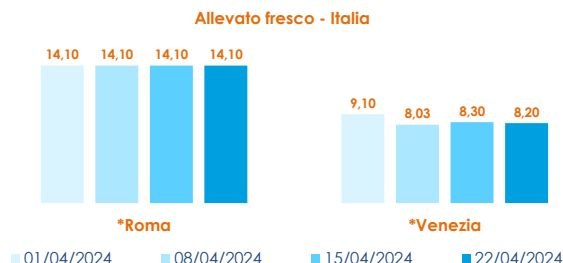

min.	max.	var. sett. prec.	var. anno prec.
*ROMA				
Grecia 400-600 gr.	7,60	7,90	0,0%	▼ -1,3%
Grecia 600-800 gr.	8,70	9,20	0,0%	▲ 2,2%
Grecia 800-1000 gr.	10,00	10,60	0,0%	▲ 9,3%
Italia 400-600 gr.	13,00	14,00	0,0%	0,0%
Italia 600-800 gr.	14,30	15,00	0,0%	0,0%
Italia 800-1000 gr.	14,20	14,50	0,0%	-
Di Orbetello 400-600 gr.	12,20	12,70	0,0%	▲ 1,6%
Di Orbetello 600-800 gr.	13,00	13,50	0,0%	0,0%
Di Orbetello 800-1000 gr.	14,20	14,50	0,0%	0,0%

*VENEZIA				
Grecia 400-600 gr.	4,00	10,50	-	0,0%
Grecia 600-800 gr.	n.r.	n.r.	-	-
Italia 400-600 gr.	8,50	10,50	▲ 5,0%	▼ -18,6%
Italia 600-800 gr.	7,00	12,00	0,0%	▲ 9,1%
Italia 800-1000 gr.	n.r.	n.r.	-	-
Turchia 400-600 gr.	4,80	8,00	0,0%	0,0%
Croazia 400-600 gr.	7,50	8,50	0,0%	▲ 6,3%
Croazia 600-800 gr.	7,80	10,00	0,0%	▼ -23,1%
Croazia 1000-1500 gr.	7,30	12,90	▼ -7,9%	-
*FIRENZE				
Croazia 400-600 gr.	7,00	8,00	0,0%	▼ -5,9%
Croazia 600-800 gr.	9,00	10,00	0,0%	▼ -4,8%
Croazia 400-600 gr.	9,50	10,50	0,0%	▼ -4,5%

BRANZINO - ALLEVATO FRESCO DICENTRARCHUS LABRAX

*MILANO				
Grecia 400-600 gr.	6,50	9,00	0,0%	0,0%
Grecia 600-800 gr.	5,00	9,50	0,0%	▼ -13,6%
Grecia 800-1000 gr.	7,00	12,50	0,0%	▲ 8,7%
Di Orbetello 400-600 gr.	11,10	11,10	0,0%	0,0%
Di Orbetello 600-800 gr.	12,50	13,10	0,0%	▼ -6,4%
Di Orbetello 800-1000 gr.	13,50	14,80	0,0%	0,0%

L'ANDAMENTO DEI PREZZI DELL'ULTIMO MESE...