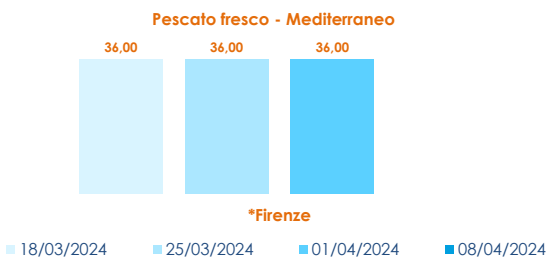

min.	max.	var. sett. prec.	var. anno prec.
*ROMA				
Grecia 400-600 gr.	6,50	6,80	0,0%	4,6%
Grecia 600-800 gr.	7,50	7,80	0,0%	4,0%
Grecia 800-1000 gr.	8,30	8,70	0,0%	2,4%
Italia 400-600 gr.	12,90	13,50	0,0%	1,5%
Italia 600-800 gr.	14,00	14,80	0,0%	2,1%
Italia 800-1000 gr.	14,80	15,50	0,0%	0,0%
Di Orbetello 400-600 gr.	10,60	11,20	0,0%	-13,8%
Di Orbetello 600-800 gr.	12,30	13,00	0,0%	-7,1%
Di Orbetello 800-1000 gr.	13,30	14,00	0,0%	-6,7%

ORATA - ALLEVATO FRESCO
SPARUS AURATA

*MILANO				
Italia 800-1000 gr.	13,50	15,50	4,7%	-
Italia 1000-1500 gr.	12,50	15,80	-1,3%	-
Grecia 400-600 gr.	6,30	8,00	0,0%	12,7%
Grecia 800-1000 gr.	10,00	10,50	-	0,0%
Italia 400-600 gr.	7,50	8,00	-	-
Italia 600-800 gr.	6,00	8,50	-	13,3%
*FIRENZE				
Italia 800-1000 gr.	n.r.	n.r.	-	-
Italia 1000-1500 gr.	n.r.	n.r.	-	-
Croazia 400-600 gr.	n.r.	n.r.	-	-

*VENEZIA				
Italia 200-300 gr.	n.r.	n.r.	-	-
Italia 400-600 gr.	n.r.	n.r.	-	-
Italia 600-800 gr.	n.r.	n.r.	-	-
Malta 600-800 gr.	n.r.	n.r.	-	-
Croazia 600-800 gr.	n.r.	n.r.	-	-
Grecia 400-600 gr.	n.r.	n.r.	-	-
Turchia 400-600 gr.	n.r.	n.r.	-	-
*NAPOLI				
Grecia 300-400 gr.	n.r.	n.r.	-	-
Grecia 400-600 gr.	n.r.	n.r.	-	-
Grecia 600-800 gr.	n.r.	n.r.	-	-
Italia 400-600 gr.	n.r.	n.r.	-	-

L'ANDAMENTO DEI PREZZI DELL'ULTIMO MESE...

... E DEGLI ULTIMI TRE ANNI