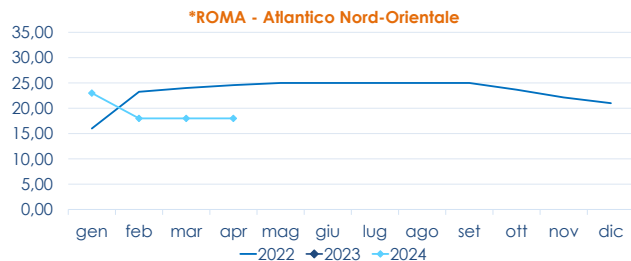

Fonte: Elaborazione BMTI su dati dei mercati all'ingrosso. I prezzi sono espressi in €/kg, privi di IVA e tara. Si tratta di prezzi all'ingrosso che non sono confrontabili con quelli praticati al consumo. Le variazioni sono calcolate sul prezzo massimo. "n.r." = prezzo non rilevato.

* MERCATI ALLA DISTRIBUZIONE **MERCATI ALL'ORIGINE

SEGUICI OGNI Venerdì SU

@BMTI_IT

#itticoprezzi

FEAMPA
PO 2021-2027
Fondo europeo per gli
affari marittimi, la pesca
e l'acquacoltura

**MINISTERO DELL'AGRICOLTURA
DELLA SOVRANITÀ ALIMENTARE
E DELLE FORESTE**

BMTI