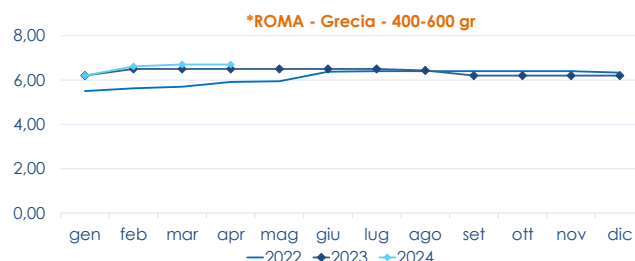

Fonte: Elaborazione BMTI su dati dei mercati all'ingrosso. I prezzi sono espressi in €/kg, privi di IVA e tara. Si tratta di prezzi all'ingrosso che non sono confrontabili con quelli praticati al consumo. Le variazioni sono calcolate sul prezzo massimo. "n.r." = prezzo non rilevato.

* MERCATI ALLA DISTRIBUZIONE **MERCATI ALL'ORIGINE

SEGUICI OGNI Venerdì SU

@BMTI_IT

#itticoprezzi

FEAMPA
PO 2021-2027
Fondo europeo per gli
affari marittimi, la pesca
e l'acquacoltura

**MINISTERO DELL'AGRICOLTURA
DELLA SOVRANITÀ ALIMENTARE
E DELLE FORESTE**

BMTI