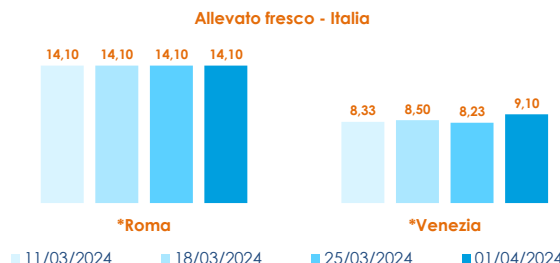

min.	max.	var. sett. prec.	var. anno prec.
*ROMA				
Grecia 400-600 gr.	7,60	7,90	0,0%	-1,3%
Grecia 600-800 gr.	8,70	9,20	0,0%	2,2%
Grecia 800-1000 gr.	10,00	10,60	0,0%	9,3%
Italia 400-600 gr.	13,00	14,00	0,0%	0,0%
Italia 600-800 gr.	14,30	15,00	0,0%	0,0%
Italia 800-1000 gr.	14,20	14,50	0,0%	-
Di Orbetello 400-600 gr.	12,20	12,70	0,0%	1,6%
Di Orbetello 600-800 gr.	13,00	13,50	0,0%	0,0%
Di Orbetello 800-1000 gr.	14,20	14,50	0,0%	0,0%

*VENEZIA				
Grecia 400-600 gr.	n.r.	n.r.	-	-
Grecia 600-800 gr.	n.r.	n.r.	-	-
Italia 400-600 gr.	8,00	10,00	0,0%	-16,7%
Italia 600-800 gr.	n.r.	n.r.	-	-
Italia 800-1000 gr.	n.r.	n.r.	-	-
Turchia 400-600 gr.	5,00	8,00	0,0%	0,0%
Croazia 400-600 gr.	7,50	9,50	5,6%	18,8%
Croazia 600-800 gr.	7,80	9,50	-5,0%	-26,9%
Croazia 1000-1500 gr.	7,50	12,50	-10,7%	0,0%
*FIRENZE				
Croazia 400-600 gr.	7,00	8,00	0,0%	-5,9%
Croazia 600-800 gr.	9,00	10,00	0,0%	-4,8%
Croazia 400-600 gr.	9,50	10,50	0,0%	-4,5%

BRANZINO - ALLEVATO FRESCO
DICENTRARCHUS LABRAX

*MILANO				
Grecia 400-600 gr.	6,40	9,00	0,0%	0,0%
Grecia 600-800 gr.	8,00	9,50	0,0%	0,0%
Grecia 800-1000 gr.	9,00	12,50	4,2%	8,7%
Di Orbetello 400-600 gr.	11,10	11,10	0,0%	0,0%
Di Orbetello 600-800 gr.	12,50	13,10	0,0%	0,0%
Di Orbetello 800-1000 gr.	14,80	14,80	0,0%	0,0%

L'ANDAMENTO DEI PREZZI DELL'ULTIMO MESE...