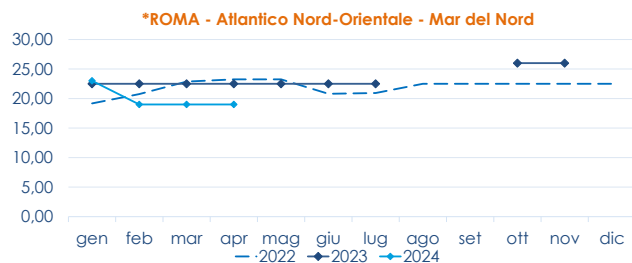

... E DEGLI ULTIMI TRE ANNI

Fonte: Elaborazione BMTI su dati dei mercati all'ingrosso. I prezzi sono espressi in €/kg, privi di IVA e tara. Si tratta di prezzi all'ingrosso che non sono confrontabili con quelli praticati al consumo. Le variazioni sono calcolate sul prezzo massimo. "n.r." = prezzo non rilevato.

* MERCATI ALLA DISTRIBUZIONE **MERCATI ALL'ORIGINE

SEGUICI OGNI Venerdì SU

@BMTI_IT

#itticoprezzi

FEAMPA
PO 2021-2027
Fondo europeo per gli
affari marittimi, la pesca
e l'acquacoltura

**MINISTERO DELL'AGRICOLTURA
DELLA SOVRANITÀ ALIMENTARE
E DELLE FORESTE**

BMTI