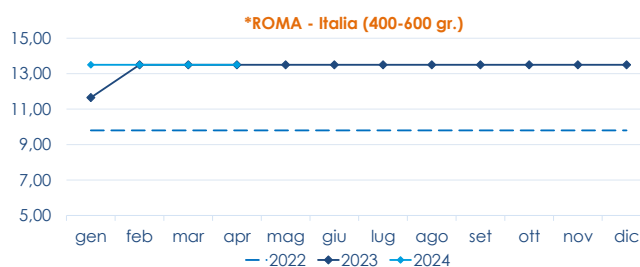

... E DEGLI ULTIMI TRE ANNI

Fonte: Elaborazione BMTI su dati dei mercati all'ingrosso. I prezzi sono espressi in €/kg, privi di IVA e tara. Si tratta di prezzi all'ingrosso che non sono confrontabili con quelli praticati al consumo. Le variazioni sono calcolate sul prezzo massimo. "n.r." = prezzo non rilevato.

* MERCATI ALLA DISTRIBUZIONE **MERCATI ALL'ORIGINE

SEGUICI OGNI Venerdì SU

@BMTI_IT

#itticoprezzi

FEAMPA
PO 2021-2027
Fondo europeo per gli
affari marittimi, la pesca
e l'acquacoltura

**MINISTERO DELL'AGRICOLTURA
DELLA SOVRANITÀ ALIMENTARE
E DELLE FORESTE**

BMTI