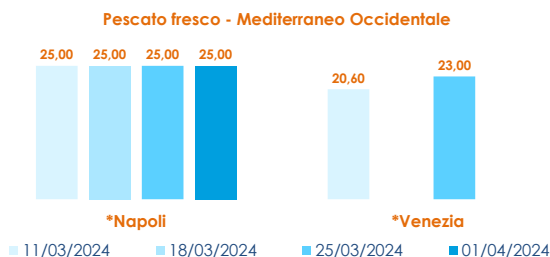

min.	max.	var. sett. prec.	var. anno prec.
*ROMA				
Grecia 400-600 gr.	7,60	7,90	0,0%	-1,3%
Grecia 600-800 gr.	8,70	9,20	0,0%	2,2%
Grecia 800-1000 gr.	10,00	10,60	0,0%	9,3%
Italia 400-600 gr.	13,00	14,00	0,0%	0,0%
Italia 600-800 gr.	14,30	15,00	0,0%	0,0%
Italia 800-1000 gr.	14,20	14,50	0,0%	-
Di Orbetello 400-600 gr.	12,20	12,70	0,0%	1,6%
Di Orbetello 600-800 gr.	13,00	13,50	0,0%	0,0%
Di Orbetello 800-1000 gr.	14,20	14,50	0,0%	0,0%

*VENEZIA				
Grecia 400-600 gr.	n.r.	n.r.	-	-
Grecia 600-800 gr.	n.r.	n.r.	-	-
Italia 400-600 gr.	8,00	10,00	0,0%	-16,7%
Italia 600-800 gr.	n.r.	n.r.	-	-
Italia 800-1000 gr.	n.r.	n.r.	-	-
Turchia 400-600 gr.	5,00	8,00	0,0%	0,0%
Croazia 400-600 gr.	7,50	9,50	5,6%	18,8%
Croazia 600-800 gr.	7,80	9,50	-5,0%	-26,9%
Croazia 1000-1500 gr.	7,50	12,50	-10,7%	0,0%
*FIRENZE				
Croazia 400-600 gr.	7,00	8,00	0,0%	-5,9%
Croazia 600-800 gr.	9,00	10,00	0,0%	-4,8%
Croazia 400-600 gr.	9,50	10,50	0,0%	-4,5%

BRANZINO - ALLEVATO FRESCO
DICENTRARCHUS LABRAX

*MILANO				
Grecia 400-600 gr.	6,40	9,00	0,0%	0,0%
Grecia 600-800 gr.	8,00	9,50	0,0%	0,0%
Grecia 800-1000 gr.	9,00	12,50	4,2%	8,7%
Di Orbetello 400-600 gr.	11,10	11,10	0,0%	0,0%
Di Orbetello 600-800 gr.	12,50	13,10	0,0%	0,0%
Di Orbetello 800-1000 gr.	14,80	14,80	0,0%	0,0%

L'ANDAMENTO DEI PREZZI DELL'ULTIMO MESE...