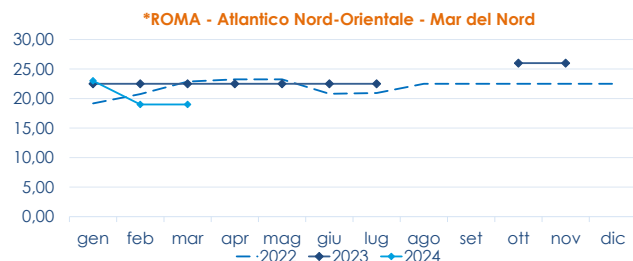

	min.	max.	var. sett. prec.	var. anno prec.
*ROMA				
Grecia 400-600 gr.	7,60	7,90	0,0%	-1,3%
Grecia 600-800 gr.	8,70	9,20	0,0%	2,2%
Grecia 800-1000 gr.	10,00	10,60	0,0%	9,3%
Italia 400-600 gr.	13,00	14,00	0,0%	0,0%
Italia 600-800 gr.	14,30	15,00	0,0%	0,0%
Italia 800-1000 gr.	14,20	14,50	0,0%	-
Di Orbetello 400-600 gr.	12,20	12,70	0,0%	1,6%
Di Orbetello 600-800 gr.	13,00	13,50	0,0%	0,0%
Di Orbetello 800-1000 gr.	14,20	14,50	0,0%	0,0%

*VENEZIA				
Grecia 400-600 gr.	4,00	10,50	0,0%	0,0%
Grecia 600-800 gr.	n.r.	n.r.	-	-
Italia 400-600 gr.	8,50	10,00	-13,0%	-16,7%
Italia 600-800 gr.	7,00	12,00	0,0%	9,1%
Italia 800-1000 gr.	n.r.	n.r.	-	-
Turchia 400-600 gr.	5,00	8,00	0,0%	0,0%
Croazia 400-600 gr.	7,50	9,00	5,9%	12,5%
Croazia 600-800 gr.	7,80	10,00	0,0%	0,0%
Croazia 1000-1500 gr.	7,30	14,00	0,0%	21,7%

*FIRENZE				
Croazia 400-600 gr.	7,00	8,00	0,0%	-5,9%
Croazia 600-800 gr.	9,00	10,00	0,0%	-4,8%
Croazia 400-600 gr.	9,50	10,50	0,0%	-4,5%

BRANZINO - ALLEVATO FRESCO
DICENTRARCHUS LABRAX

*MILANO				
Grecia 400-600 gr.	6,00	9,00	-	0,0%
Grecia 600-800 gr.	6,00	9,50	-	-20,8%
Grecia 800-1000 gr.	9,00	12,00	-	4,3%
Di Orbetello 400-600 gr.	11,10	11,10	-	0,0%
Di Orbetello 600-800 gr.	12,50	13,10	-	0,0%
Di Orbetello 800-1000 gr.	14,80	14,80	-	0,0%

L'ANDAMENTO DEI PREZZI DELL'ULTIMO MESE...

... E DEGLI ULTIMI TRE ANNI

Fonte: Elaborazione BMTI su dati dei mercati all'ingrosso. I prezzi sono espressi in €/kg, privi di IVA e tara. Si tratta di prezzi all'ingrosso che non sono confrontabili con quelli praticati al consumo. Le variazioni sono calcolate sul prezzo massimo. "n.r." = prezzo non rilevato.