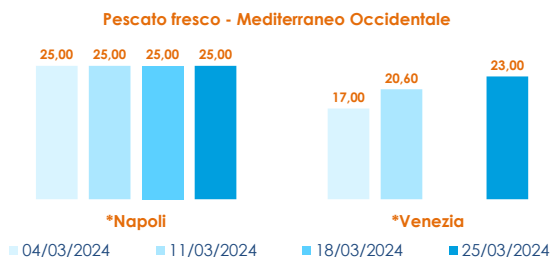

min.	max.	var. sett. prec.	var. anno prec.
*ROMA				
Grecia 400-600 gr.	7,60	7,90	0,0%	-1,3%
Grecia 600-800 gr.	8,70	9,20	0,0%	2,2%
Grecia 800-1000 gr.	10,00	10,60	0,0%	9,3%
Italia 400-600 gr.	13,00	14,00	0,0%	0,0%
Italia 600-800 gr.	14,30	15,00	0,0%	0,0%
Italia 800-1000 gr.	14,20	14,50	0,0%	-
Di Orbetello 400-600 gr.	12,20	12,70	0,0%	1,6%
Di Orbetello 600-800 gr.	13,00	13,50	0,0%	0,0%
Di Orbetello 800-1000 gr.	14,20	14,50	0,0%	0,0%

*VENEZIA				
Grecia 400-600 gr.	4,00	10,50	0,0%	0,0%
Grecia 600-800 gr.	n.r.	n.r.	-	-
Italia 400-600 gr.	8,50	10,00	-13,0%	-16,7%
Italia 600-800 gr.	7,00	12,00	0,0%	9,1%
Italia 800-1000 gr.	n.r.	n.r.	-	-
Turchia 400-600 gr.	5,00	8,00	0,0%	0,0%
Croazia 400-600 gr.	7,50	9,00	5,9%	12,5%
Croazia 600-800 gr.	7,80	10,00	0,0%	0,0%
Croazia 1000-1500 gr.	7,30	14,00	0,0%	21,7%

*FIRENZE				
Croazia 400-600 gr.	7,00	8,00	0,0%	-5,9%
Croazia 600-800 gr.	9,00	10,00	0,0%	-4,8%
Croazia 400-600 gr.	9,50	10,50	0,0%	-4,5%

BRANZINO - ALLEVATO FRESCO
DICENTRARCHUS LABRAX

*MILANO				
Grecia 400-600 gr.	6,00	9,00	-	0,0%
Grecia 600-800 gr.	6,00	9,50	-	-20,8%
Grecia 800-1000 gr.	9,00	12,00	-	4,3%
Di Orbetello 400-600 gr.	11,10	11,10	-	0,0%
Di Orbetello 600-800 gr.	12,50	13,10	-	0,0%
Di Orbetello 800-1000 gr.	14,80	14,80	-	0,0%

L'ANDAMENTO DEI PREZZI DELL'ULTIMO MESE...