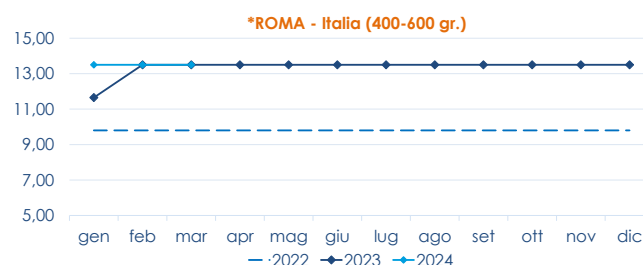

	min.	max.	var. sett. prec.	var. anno prec.
*ROMA				
Grecia 400-600 gr.	7,60	7,90	0,0%	-1,3%
Grecia 600-800 gr.	8,70	9,20	0,0%	2,2%
Grecia 800-1000 gr.	10,00	10,60	0,0%	9,3%
Italia 400-600 gr.	13,00	14,00	0,0%	0,0%
Italia 600-800 gr.	14,30	15,00	0,0%	0,0%
Italia 800-1000 gr.	14,20	14,50	0,0%	-
Di Orbetello 400-600 gr.	12,20	12,70	0,0%	1,6%
Di Orbetello 600-800 gr.	13,00	13,50	0,0%	0,0%
Di Orbetello 800-1000 gr.	14,20	14,50	0,0%	0,0%

*VENEZIA				
Grecia 400-600 gr.	4,00	10,50	0,0%	0,0%
Grecia 600-800 gr.	n.r.	n.r.	-	-
Italia 400-600 gr.	8,50	10,00	-13,0%	-16,7%
Italia 600-800 gr.	7,00	12,00	0,0%	9,1%
Italia 800-1000 gr.	n.r.	n.r.	-	-
Turchia 400-600 gr.	5,00	8,00	0,0%	0,0%
Croazia 400-600 gr.	7,50	9,00	5,9%	12,5%
Croazia 600-800 gr.	7,80	10,00	0,0%	0,0%
Croazia 1000-1500 gr.	7,30	14,00	0,0%	21,7%

*FIRENZE				
Croazia 400-600 gr.	7,00	8,00	0,0%	-5,9%
Croazia 600-800 gr.	9,00	10,00	0,0%	-4,8%
Croazia 400-600 gr.	9,50	10,50	0,0%	-4,5%

BRANZINO - ALLEVATO FRESCO
DICENTRARCHUS LABRAX

*MILANO				
Grecia 400-600 gr.	6,00	9,00	-	0,0%
Grecia 600-800 gr.	6,00	9,50	-	-20,8%
Grecia 800-1000 gr.	9,00	12,00	-	4,3%
Di Orbetello 400-600 gr.	11,10	11,10	-	0,0%
Di Orbetello 600-800 gr.	12,50	13,10	-	0,0%
Di Orbetello 800-1000 gr.	14,80	14,80	-	0,0%

L'ANDAMENTO DEI PREZZI DELL'ULTIMO MESE...

... E DEGLI ULTIMI TRE ANNI

Fonte: Elaborazione BMTI su dati dei mercati all'ingrosso. I prezzi sono espressi in €/kg, privi di IVA e tara. Si tratta di prezzi all'ingrosso che non sono confrontabili con quelli praticati al consumo. Le variazioni sono calcolate sul prezzo massimo. "n.r." = prezzo non rilevato.