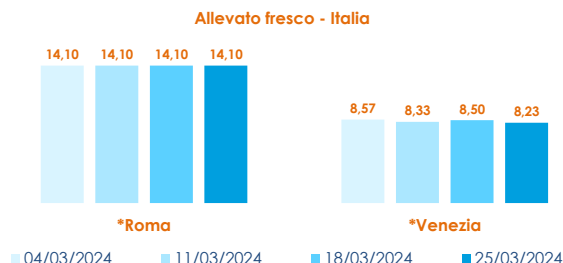

min.	max.	var. sett. prec.	var. anno prec.
*ROMA				
Grecia 400-600 gr.	7,60	7,90	0,0%	-1,3%
Grecia 600-800 gr.	8,70	9,20	0,0%	2,2%
Grecia 800-1000 gr.	10,00	10,60	0,0%	9,3%
Italia 400-600 gr.	13,00	14,00	0,0%	0,0%
Italia 600-800 gr.	14,30	15,00	0,0%	0,0%
Italia 800-1000 gr.	14,20	14,50	0,0%	-
Di Orbetello 400-600 gr.	12,20	12,70	0,0%	1,6%
Di Orbetello 600-800 gr.	13,00	13,50	0,0%	0,0%
Di Orbetello 800-1000 gr.	14,20	14,50	0,0%	0,0%

*VENEZIA				
Grecia 400-600 gr.	4,00	10,50	0,0%	0,0%
Grecia 600-800 gr.	n.r.	n.r.	-	-
Italia 400-600 gr.	8,50	10,00	-13,0%	-16,7%
Italia 600-800 gr.	7,00	12,00	0,0%	9,1%
Italia 800-1000 gr.	n.r.	n.r.	-	-
Turchia 400-600 gr.	5,00	8,00	0,0%	0,0%
Croazia 400-600 gr.	7,50	9,00	5,9%	12,5%
Croazia 600-800 gr.	7,80	10,00	0,0%	0,0%
Croazia 1000-1500 gr.	7,30	14,00	0,0%	21,7%

*FIRENZE				
Croazia 400-600 gr.	7,00	8,00	0,0%	-5,9%
Croazia 600-800 gr.	9,00	10,00	0,0%	-4,8%
Croazia 400-600 gr.	9,50	10,50	0,0%	-4,5%

BRANZINO - ALLEVATO FRESCO
DICENTRARCHUS LABRAX

*MILANO				
Grecia 400-600 gr.	6,00	9,00	-	0,0%
Grecia 600-800 gr.	6,00	9,50	-	-20,8%
Grecia 800-1000 gr.	9,00	12,00	-	4,3%
Di Orbetello 400-600 gr.	11,10	11,10	-	0,0%
Di Orbetello 600-800 gr.	12,50	13,10	-	0,0%
Di Orbetello 800-1000 gr.	14,80	14,80	-	0,0%

L'ANDAMENTO DEI PREZZI DELL'ULTIMO MESE...