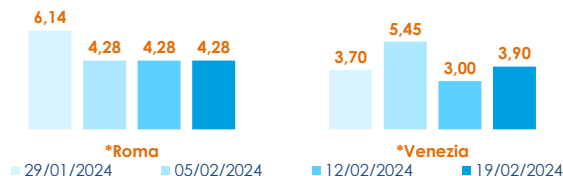

Acciughe - Mediterraneo