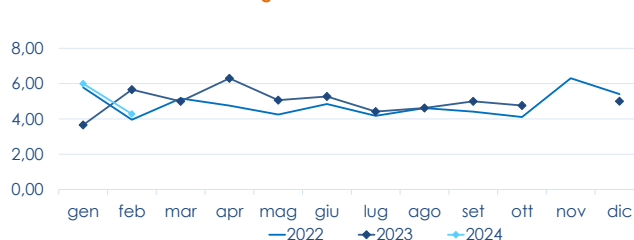

*ROMA - Acciughe - Mediterraneo Occidentale

Fonte: Elaborazione BMTI su dati dei mercati all'ingrosso. I prezzi sono espressi in €/kg, privi di IVA e tara. Si tratta di prezzi all'ingrosso che non sono confrontabili con quelli praticati al consumo. Le variazioni sono calcolate sul prezzo massimo. "n.r." = prezzo non rilevato.

* MERCATI ALLA DISTRIBUZIONE **MERCATI ALL'ORIGINE

SEGUICI OGNI Venerdì SU

@BMTI_IT

#itticoprezzi

**MINISTERO DELL'AGRICOLTURA
DELLA SOVRANITÀ ALIMENTARE
E DELLE FORESTE**

BMTI