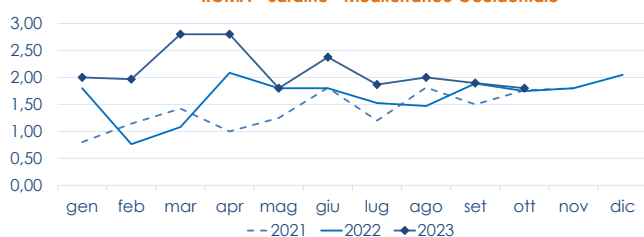

... E DEGLI ULTIMI TRE ANNI

*ROMA - Sardine - Mediterraneo Occidentale