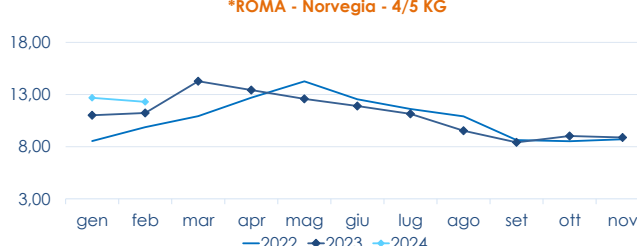

*ROMA - Norvegia - 4/5 KG

Fonte: Elaborazione BMTI su dati dei mercati all'ingrosso. I prezzi sono espressi in €/kg, privi di IVA e tara. Si tratta di prezzi all'ingrosso che non sono confrontabili con quelli praticati al consumo. Le variazioni sono calcolate sul prezzo massimo. "n.r." = prezzo non rilevato.

*MERCATI ALLA DISTRIBUZIONE **MERCATI ALL'ORIGINE

SEGUICI OGNI Venerdì SU

#itticoprezzi

**MINISTERO DELL'AGRICOLTURA
DELLA SOVRANITÀ ALIMENTARE
E DELLE FORESTE**

BMTI