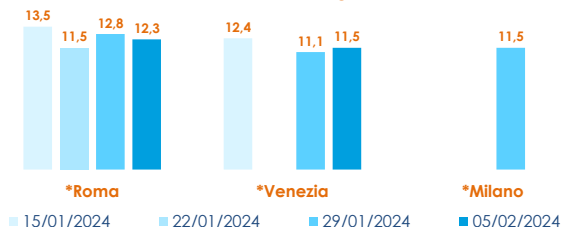

Salmone - Norvegia