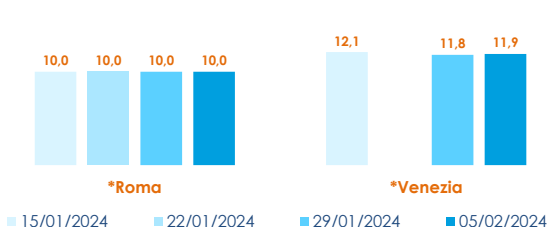

TROTA IRIDEA BIANCA

ONCORHYNCHUS MYKISS

SALMONE

SALMO SALAR

I PREZZI DELLA SETTIMANA

	min.	max.	var. sett. prec.	var. anno prec.
*ROMA				
Italia (350-500)	5,20	5,50	▲ 3,8%	▲ 10,0%
*MILANO				
Italia (350-500)	n.r.	n.r.	-	-
*VENEZIA				
Italia (350-500)	6,50	8,50	▬ 0,0%	-
*SALERNO				
Italia (350-500)	5,00	6,00	▬ 0,0%	-
*CHIOGGIA				
Italia (350-500)	n.r.	n.r.	-	-

	min.	max.	var. sett. prec.	var. anno prec.
*ROMA				
Norvegia - 3-4 Kg	n.r.	n.r.	-	-
Norvegia - 4-5 Kg	11,00	13,50	▬ 0,0%	▲ 22,7%
*FIRENZE				
Norvegia - 4-5 Kg	13,00	16,00	▼ -20,0%	-
*VENEZIA				
Norvegia - 4-5 Kg	5,00	16,00	▲ 6,7%	-
Danimarca - 3-4 Kg	n.r.	n.r.	-	-
Regno Unito - 4-5 Kg	9,90	11,50	▼ -4,2%	-
*NAPOLI				
Norvegia - 4-5 Kg	12,50	13,50	-	-
*MILANO				
Norvegia - 3-4 Kg	n.r.	n.r.	-	-
Norvegia - 4-5 Kg	n.r.	n.r.	-	-
Regno Unito - 4-5 Kg	n.r.	n.r.	-	-
*SALERNO				
Norvegia - 2-3 Kg	10,00	13,00	▬ 0,0%	-
*CHIOGGIA				
Norvegia - 4-5 Kg	n.r.	n.r.	-	-

TROTA IRIDEA SALMONATA

ONCORHYNCHUS MYKISS

	min.	max.	var. sett. prec.	var. anno prec.
*ROMA				
Italia - Filetti	9,60	10,00	▬ 0,0%	▬ 0,0%
Italia (350-500)	6,00	6,50	▲ 4,8%	▲ 8,3%
*MILANO				
Italia - Filetti	n.r.	n.r.	-	-
Italia (350-500)	n.r.	n.r.	-	-
*VENEZIA				
Italia - Filetti	7,00	13,00	▲ 5,7%	▬ 0,0%
*SALERNO				
Italia - Filetti	6,00	9,00	▬ 0,0%	-
*CHIOGGIA				
Italia - Filetti	n.r.	n.r.	-	-

L'ANDAMENTO DEI PREZZI DELL'ULTIMO MESE...

Trota salmonata - Filetti - Italia