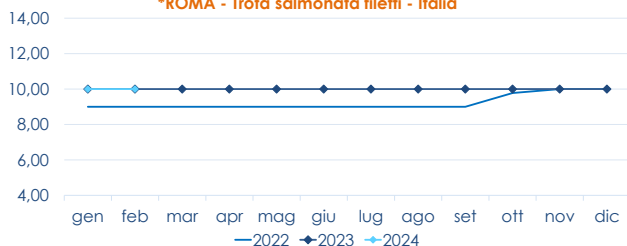

... E DEGLI ULTIMI TRE ANNI

*ROMA - Trota salmonata filetti - Italia