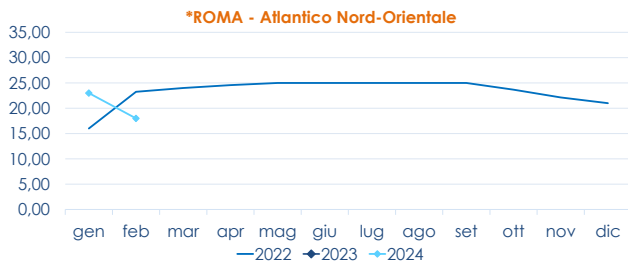

... E DEGLI ULTIMI TRE ANNI

Fonte: Elaborazione BMTI su dati dei mercati all'ingrosso. I prezzi sono espressi in €/kg, privi di IVA e tara. Si tratta di prezzi all'ingrosso che non sono confrontabili con quelli praticati al consumo. Le variazioni sono calcolate sul prezzo massimo. "n.r." = prezzo non rilevato.

* MERCATI ALLA DISTRIBUZIONE **MERCATI ALL'ORIGINE

SEGUICI OGNI Venerdì SU

@BMTI_IT

#itticoprezzi

**MINISTERO DELL'AGRICOLTURA
DELLA SOVRANITÀ ALIMENTARE
E DELLE FORESTE**

BMTI