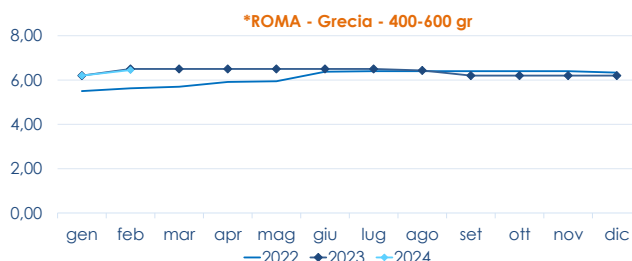

... E DEGLI ULTIMI TRE ANNI

Fonte: Elaborazione BMTI su dati dei mercati all'ingrosso. I prezzi sono espressi in €/kg, privi di IVA e tara. Si tratta di prezzi all'ingrosso che non sono confrontabili con quelli praticati al consumo. Le variazioni sono calcolate sul prezzo massimo. "n.r." = prezzo non rilevato.

* MERCATI ALLA DISTRIBUZIONE **MERCATI ALL'ORIGINE

SEGUICI OGNI Venerdì SU

@BMTI_IT

#itticoprezzi

**MINISTERO DELL'AGRICOLTURA
DELLA SOVRANITÀ ALIMENTARE
E DELLE FORESTE**

BMTI