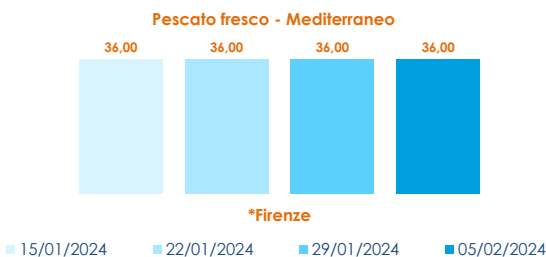

min.	max.	var. sett. prec.	var. anno prec.
*ROMA				
Grecia 400-600 gr.	6,50	6,80	▲ 7,9%	▲ 4,6%
Grecia 600-800 gr.	7,50	7,80	▲ 6,8%	▲ 4,0%
Grecia 800-1000 gr.	8,30	8,70	▲ 2,4%	▲ 2,4%
Italia 400-600 gr.	12,90	13,50	▬ 0,0%	▲ 1,5%
Italia 600-800 gr.	14,00	14,80	▬ 0,0%	▲ 3,5%
Italia 800-1000 gr.	14,80	15,50	▬ 0,0%	▲ 3,3%
Di Orbetello 400-600 gr.	10,60	11,20	▬ 0,0%	▼ -13,8%
Di Orbetello 600-800 gr.	12,30	13,00	▬ 0,0%	▼ -7,1%
Di Orbetello 800-1000 gr.	13,30	14,00	▬ 0,0%	▼ -6,7%

ORATA - ALLEVATO FRESCO
SPARUS AURATA

*MILANO				
Italia 800-1000 gr.	n.r.	n.r.	-	-
Italia 1000-1500 gr.	n.r.	n.r.	-	-
Grecia 400-600 gr.	n.r.	n.r.	-	-
Grecia 800-1000 gr.	n.r.	n.r.	-	-
Italia 400-600 gr.	n.r.	n.r.	-	-
Italia 600-800 gr.	n.r.	n.r.	-	-
*FIRENZE				
Italia 800-1000 gr.	n.r.	n.r.	-	-
Italia 1000-1500 gr.	n.r.	n.r.	-	-
Croazia 400-600 gr.	5,50	6,50	▬ 0,0%	-

*VENEZIA				
Italia 200-300 gr.	6,50	7,50	▬ 0,0%	▲ 7,1%
Italia 400-600 gr.	8,50	10,00	▬ 0,0%	▼ -16,7%
Italia 600-800 gr.	8,50	11,00	▼ -15,4%	▼ -21,4%
Malta 600-800 gr.	n.r.	n.r.	-	-
Croazia 600-800 gr.	6,50	9,00	▼ -5,3%	▼ -5,3%
Grecia 400-600 gr.	3,20	8,00	▬ 0,0%	▬ 0,0%
Turchia 400-600 gr.	5,30	9,00	▬ 0,0%	▲ 12,5%
*NAPOLI				
Grecia 300-400 gr.	5,50	6,30	-	-
Grecia 400-600 gr.	5,50	6,30	-	-
Grecia 600-800 gr.	6,00	7,00	-	-
Italia 400-600 gr.	6,20	6,80	-	-

L'ANDAMENTO DEI PREZZI DELL'ULTIMO MESE...