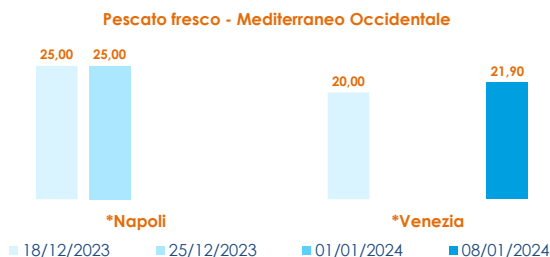

min.	max.	var. sett. prec.	var. anno prec.
*ROMA				
Grecia 400-600 gr.	7,00	7,50	0,0%	▼ -1,3%
Grecia 600-800 gr.	8,20	8,60	0,0%	▲ 1,2%
Grecia 800-1000 gr.	10,50	11,20	0,0%	▲ 21,7%
Italia 400-600 gr.	13,00	14,00	0,0%	▲ 40,0%
Italia 600-800 gr.	14,30	15,00	0,0%	▲ 15,4%
Italia 800-1000 gr.	14,20	14,50	0,0%	▼ -3,3%
Di Orbetello 400-600 gr.	12,20	12,70	0,0%	▲ 1,6%
Di Orbetello 600-800 gr.	13,00	13,50	0,0%	0,0%
Di Orbetello 800-1000 gr.	14,20	14,50	0,0%	0,0%
*VENEZIA				
Grecia 400-600 gr.	4,00	10,50	0,0%	0,0%
Grecia 600-800 gr.	n.r.	n.r.	-	-
Italia 400-600 gr.	8,50	13,00	▲ 36,8%	0,0%
Italia 600-800 gr.	7,00	12,00	▲ 41,2%	▲ 4,3%
Italia 800-1000 gr.	n.r.	n.r.	-	-
Turchia 400-600 gr.	4,80	8,00	0,0%	0,0%
Croazia 400-600 gr.	7,40	8,50	▲ 6,3%	▲ 6,3%
Croazia 600-800 gr.	8,60	10,00	▲ 5,3%	▼ -4,8%
Croazia 1000-1500 gr.	7,80	13,50	▲ 8,0%	▲ 22,7%
*FIRENZE				
Croazia 400-600 gr.	7,00	8,00	-	-
Croazia 600-800 gr.	9,00	10,00	-	-
Croazia 400-600 gr.	9,50	10,50	-	-

BRANZINO - ALLEVATO FRESCO DICENTRARCHUS LABRAX

*MILANO				
Grecia 400-600 gr.	5,50	9,00	-	▲ 2,3%
Grecia 600-800 gr.	8,00	9,50	-	▲ 9,2%
Grecia 800-1000 gr.	11,00	12,00	-	▲ 26,3%
Di Orbetello 400-600 gr.	11,10	11,10	-	0,9%
Di Orbetello 600-800 gr.	13,10	13,10	-	0,8%
Di Orbetello 800-1000 gr.	13,00	14,80	-	▲ 5,0%

L'ANDAMENTO DEI PREZZI DELL'ULTIMO MESE...