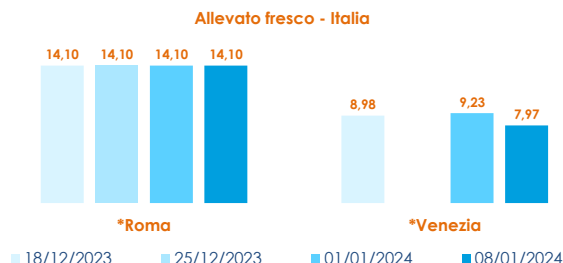

min.	max.	var. sett. prec.	var. anno prec.
*ROMA				
Grecia 400-600 gr.	7,00	7,50	0,0%	▼ -1,3%
Grecia 600-800 gr.	8,20	8,60	0,0%	▲ 1,2%
Grecia 800-1000 gr.	10,50	11,20	0,0%	▲ 21,7%
Italia 400-600 gr.	13,00	14,00	0,0%	▲ 40,0%
Italia 600-800 gr.	14,30	15,00	0,0%	▲ 15,4%
Italia 800-1000 gr.	14,20	14,50	0,0%	▼ -3,3%
Di Orbetello 400-600 gr.	12,20	12,70	0,0%	▲ 1,6%
Di Orbetello 600-800 gr.	13,00	13,50	0,0%	0,0%
Di Orbetello 800-1000 gr.	14,20	14,50	0,0%	0,0%
*VENEZIA				
Grecia 400-600 gr.	4,00	10,50	0,0%	0,0%
Grecia 600-800 gr.	n.r.	n.r.	-	-
Italia 400-600 gr.	8,50	13,00	▲ 36,8%	0,0%
Italia 600-800 gr.	7,00	12,00	▲ 41,2%	▲ 4,3%
Italia 800-1000 gr.	n.r.	n.r.	-	-
Turchia 400-600 gr.	4,80	8,00	0,0%	0,0%
Croazia 400-600 gr.	7,40	8,50	▲ 6,3%	▲ 6,3%
Croazia 600-800 gr.	8,60	10,00	▲ 5,3%	▼ -4,8%
Croazia 1000-1500 gr.	7,80	13,50	▲ 8,0%	▲ 22,7%
*FIRENZE				
Croazia 400-600 gr.	7,00	8,00	-	-
Croazia 600-800 gr.	9,00	10,00	-	-
Croazia 400-600 gr.	9,50	10,50	-	-

BRANZINO - ALLEVATO FRESCO DICENTRARCHUS LABRAX

*MILANO				
Grecia 400-600 gr.	5,50	9,00	-	▲ 2,3%
Grecia 600-800 gr.	8,00	9,50	-	▲ 9,2%
Grecia 800-1000 gr.	11,00	12,00	-	▲ 26,3%
Di Orbetello 400-600 gr.	11,10	11,10	-	0,9%
Di Orbetello 600-800 gr.	13,10	13,10	-	0,8%
Di Orbetello 800-1000 gr.	13,00	14,80	-	▲ 5,0%

L'ANDAMENTO DEI PREZZI DELL'ULTIMO MESE...