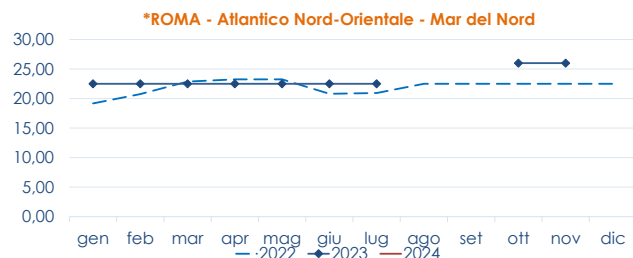

... E DEGLI ULTIMI TRE ANNI

Fonte: Elaborazione BMTI su dati dei mercati all'ingrosso. I prezzi sono espressi in €/kg, privi di IVA e tara. Si tratta di prezzi all'ingrosso che non sono confrontabili con quelli praticati al consumo. Le variazioni sono calcolate sul prezzo massimo. "n.r." = prezzo non rilevato.

* MERCATI ALLA DISTRIBUZIONE **MERCATI ALL'ORIGINE

SEGUICI OGNI Venerdì SU

@BMTI_IT

#itticoprezzi

**MINISTERO DELL'AGRICOLTURA
DELLA SOVRANITÀ ALIMENTARE
E DELLE FORESTE**

BMTI