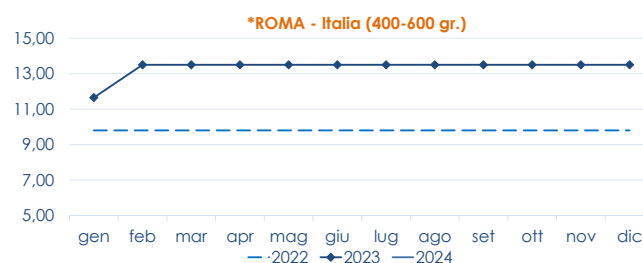

... E DEGLI ULTIMI TRE ANNI

Fonte: Elaborazione BMTI su dati dei mercati all'ingrosso. I prezzi sono espressi in €/kg, privi di IVA e tara. Si tratta di prezzi all'ingrosso che non sono confrontabili con quelli praticati al consumo. Le variazioni sono calcolate sul prezzo massimo. "n.r." = prezzo non rilevato.

* MERCATI ALLA DISTRIBUZIONE **MERCATI ALL'ORIGINE

SEGUICI OGNI Venerdì SU

@BMTI_IT

#itticoprezzi

**MINISTERO DELL'AGRICOLTURA
DELLA SOVRANITÀ ALIMENTARE
E DELLE FORESTE**

BMTI