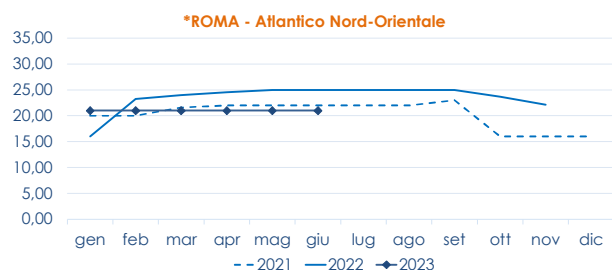

... E DEGLI ULTIMI TRE ANNI

Fonte: Elaborazione BMTI su dati dei mercati all'ingrosso. I prezzi sono espressi in €/kg, privi di IVA e tara. Si tratta di prezzi all'ingrosso che non sono confrontabili con quelli praticati al consumo. Le variazioni sono calcolate sul prezzo massimo. "n.r." = prezzo non rilevato.

* MERCATI ALLA DISTRIBUZIONE **MERCATI ALL'ORIGINE

SEGUICI OGNI Venerdì SU

@BMTI_IT

#itticoprezzi

**MINISTERO DELL'AGRICOLTURA
DELLA SOVRANITÀ ALIMENTARE
E DELLE FORESTE**

BMTI