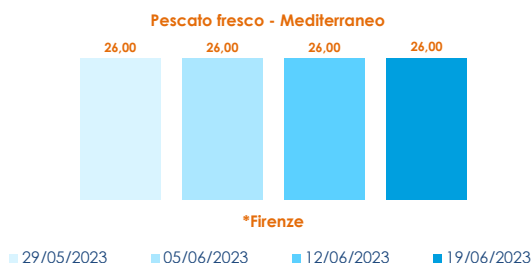

min.	max.	var. sett. prec.	var. anno prec.
*ROMA				
Grecia 400-600 gr.	6,10	6,50	0,0%	0,0%
Grecia 600-800 gr.	7,20	7,50	0,0%	-6,3%
Grecia 800-1000 gr.	8,00	8,50	0,0%	-10,5%
Italia 400-600 gr.	12,70	13,30	0,0%	8,6%
Italia 600-800 gr.	14,00	14,50	0,0%	11,5%
Italia 800-1000 gr.	14,80	15,50	0,0%	10,7%
Di Orbetello 400-600 gr.	12,50	13,00	0,0%	0,0%
Di Orbetello 600-800 gr.	13,50	14,00	0,0%	0,0%
Di Orbetello 800-1000 gr.	14,00	15,00	0,0%	0,0%

ORATA - ALLEVATO FRESCO
SPARUS AURATA

*MILANO				
Italia 800-1000 gr.	13,50	21,00	-	-
Italia 1000-1500 gr.	n.r.	n.r.	-	-
Grecia 400-600 gr.	6,00	8,00	-	-
Grecia 800-1000 gr.	10,00	10,50	-	-
Italia 400-600 gr.	6,00	7,00	-	-
Italia 600-800 gr.	n.r.	n.r.	-	-
*FIRENZE				
Italia 800-1000 gr.	n.r.	n.r.	-	-
Italia 1000-1500 gr.	n.r.	n.r.	-	-
Croazia 400-600 gr.	6,00	7,00	0,0%	-

*VENEZIA				
Italia 200-300 gr.	n.r.	n.r.	-	-
Italia 400-600 gr.	n.r.	n.r.	-	-
Italia 600-800 gr.	n.r.	n.r.	-	-
Malta 600-800 gr.	n.r.	n.r.	-	-
Croazia 600-800 gr.	n.r.	n.r.	-	-
Grecia 400-600 gr.	n.r.	n.r.	-	-
Turchia 400-600 gr.	n.r.	n.r.	-	-
*NAPOLI				
Grecia 300-400 gr.	n.r.	n.r.	-	-
Grecia 400-600 gr.	n.r.	n.r.	-	-
Grecia 600-800 gr.	n.r.	n.r.	-	-
Italia 400-600 gr.	n.r.	n.r.	-	-

L'ANDAMENTO DEI PREZZI DELL'ULTIMO MESE...