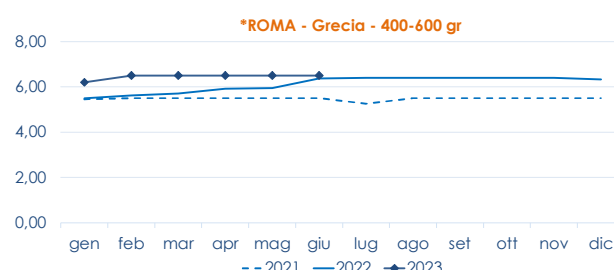

... E DEGLI ULTIMI TRE ANNI

Fonte: Elaborazione BMTI su dati dei mercati all'ingrosso. I prezzi sono espressi in €/kg, privi di IVA e tara. Si tratta di prezzi all'ingrosso che non sono confrontabili con quelli praticati al consumo. Le variazioni sono calcolate sul prezzo massimo. "n.r." = prezzo non rilevato.

* MERCATI ALLA DISTRIBUZIONE **MERCATI ALL'ORIGINE

SEGUICI OGNI Venerdì SU

@BMTI_IT

#itticoprezzi

**MINISTERO DELL'AGRICOLTURA
DELLA SOVRANITÀ ALIMENTARE
E DELLE FORESTE**

BMTI