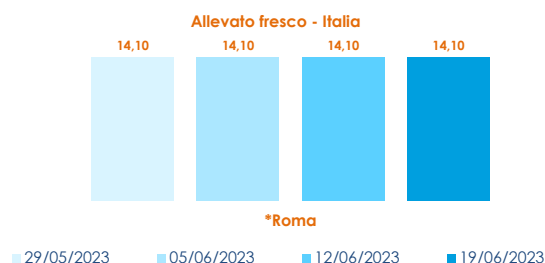

min.	max.	var. sett. prec.	var. anno prec.
*ROMA				
Grecia 400-600 gr.	6,10	6,50	0,0%	0,0%
Grecia 600-800 gr.	7,20	7,50	0,0%	-6,3%
Grecia 800-1000 gr.	8,00	8,50	0,0%	-10,5%
Italia 400-600 gr.	12,70	13,30	0,0%	8,6%
Italia 600-800 gr.	14,00	14,50	0,0%	11,5%
Italia 800-1000 gr.	14,80	15,50	0,0%	10,7%
Di Orbetello 400-600 gr.	12,50	13,00	0,0%	0,0%
Di Orbetello 600-800 gr.	13,50	14,00	0,0%	0,0%
Di Orbetello 800-1000 gr.	14,00	15,00	0,0%	0,0%

ORATA - ALLEVATO FRESCO
SPARUS AURATA

*MILANO				
Italia 800-1000 gr.	13,50	21,00	-	-
Italia 1000-1500 gr.	n.r.	n.r.	-	-
Grecia 400-600 gr.	6,00	8,00	-	-
Grecia 800-1000 gr.	10,00	10,50	-	-
Italia 400-600 gr.	6,00	7,00	-	-
Italia 600-800 gr.	n.r.	n.r.	-	-
*FIRENZE				
Italia 800-1000 gr.	n.r.	n.r.	-	-
Italia 1000-1500 gr.	n.r.	n.r.	-	-
Croazia 400-600 gr.	6,00	7,00	0,0%	-

*VENEZIA				
Italia 200-300 gr.	n.r.	n.r.	-	-
Italia 400-600 gr.	n.r.	n.r.	-	-
Italia 600-800 gr.	n.r.	n.r.	-	-
Malta 600-800 gr.	n.r.	n.r.	-	-
Croazia 600-800 gr.	n.r.	n.r.	-	-
Grecia 400-600 gr.	n.r.	n.r.	-	-
Turchia 400-600 gr.	n.r.	n.r.	-	-
*NAPOLI				
Grecia 300-400 gr.	n.r.	n.r.	-	-
Grecia 400-600 gr.	n.r.	n.r.	-	-
Grecia 600-800 gr.	n.r.	n.r.	-	-
Italia 400-600 gr.	n.r.	n.r.	-	-

L'ANDAMENTO DEI PREZZI DELL'ULTIMO MESE...