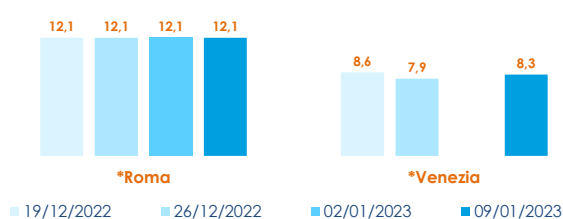

	min.	max.	var. sett. prec.	var. anno prec.
*ROMA				
Grecia 400-600 gr.	7,30	7,60	0,0%	-
Grecia 600-800 gr.	8,00	8,50	0,0%	-
Grecia 800-1000 gr.	9,00	9,20	0,0%	-
Italia 400-600 gr.	9,40	10,00	0,0%	-
Italia 600-800 gr.	12,00	13,00	0,0%	-
Italia 800-1000 gr.	14,00	15,00	0,0%	-
Di Orbetello 400-600 gr.	11,80	12,50	0,0%	-
Di Orbetello 600-800 gr.	12,50	13,50	0,0%	-
Di Orbetello 800-1000 gr.	14,20	14,50	0,0%	-
*VENEZIA				
Grecia 400-600 gr.	4,00	10,50	-	▲ 31,3%
Grecia 600-800 gr.	n.r.	n.r.	-	-
Italia 400-600 gr.	6,00	13,00	-	▬ 0,8%
Italia 600-800 gr.	8,50	11,50	-	▼ -4,2%
Italia 800-1000 gr.	n.r.	n.r.	-	-
Turchia 400-600 gr.	4,70	8,00	-	▬ 0,0%
Croazia 400-600 gr.	7,80	8,00	-	▬ 0,0%
Croazia 600-800 gr.	8,50	10,50	-	▲ 5,0%
Croazia 1000-1500 gr.	7,80	11,00	-	▼ -4,3%
*NAPOLI				
Grecia 400-600 gr.	n.r.	n.r.	-	-
Grecia 600-800 gr.	n.r.	n.r.	-	-
Italia 400-600 gr.	n.r.	n.r.	-	-

BRANZINO - ALLEVATO FRESCO DICENTRARCHUS LABRAX

	min.	max.	var. sett. prec.	var. anno prec.
*MILANO				
Grecia 400-600 gr.	6,50	8,80	-	-
Grecia 600-800 gr.	6,50	8,70	-	-
Grecia 800-1000 gr.	7,50	9,50	-	-
Di Orbetello 400-600 gr.	10,80	11,00	-	-
Di Orbetello 600-800 gr.	10,00	13,00	-	-
Di Orbetello 800-1000 gr.	13,90	14,10	-	-

L'ANDAMENTO DEI PREZZI DELL'ULTIMO MESE...

Pescato fresco - Mediterraneo Occidentale

Allevato fresco - Italia

... E DEGLI ULTIMI TRE ANNI

Fonte: Elaborazione BMTI su dati dei mercati all'ingrosso. I prezzi sono espressi in €/kg, privi di IVA e tara. Si tratta di prezzi all'ingrosso che non sono confrontabili con quelli praticati al consumo. Le variazioni sono calcolate sul prezzo massimo. "n.r." = prezzo non rilevato.