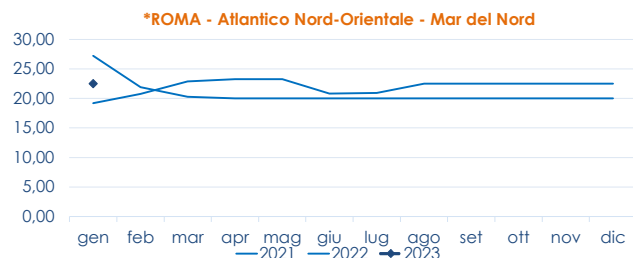

	min.	max.	var. sett. prec.	var. anno prec.
*ROMA				
Grecia 400-600 gr.	7,30	7,60	0,0%	-
Grecia 600-800 gr.	8,00	8,50	0,0%	-
Grecia 800-1000 gr.	9,00	9,20	0,0%	-
Italia 400-600 gr.	9,40	10,00	0,0%	-
Italia 600-800 gr.	12,00	13,00	0,0%	-
Italia 800-1000 gr.	14,00	15,00	0,0%	-
Di Orbetello 400-600 gr.	11,80	12,50	0,0%	-
Di Orbetello 600-800 gr.	12,50	13,50	0,0%	-
Di Orbetello 800-1000 gr.	14,20	14,50	0,0%	-
*VENEZIA				
Grecia 400-600 gr.	4,00	10,50	-	▲ 31,3%
Grecia 600-800 gr.	n.r.	n.r.	-	-
Italia 400-600 gr.	6,00	13,00	-	▬ 0,8%
Italia 600-800 gr.	8,50	11,50	-	▼ -4,2%
Italia 800-1000 gr.	n.r.	n.r.	-	-
Turchia 400-600 gr.	4,70	8,00	-	▬ 0,0%
Croazia 400-600 gr.	7,80	8,00	-	▬ 0,0%
Croazia 600-800 gr.	8,50	10,50	-	▲ 5,0%
Croazia 1000-1500 gr.	7,80	11,00	-	▼ -4,3%
*NAPOLI				
Grecia 400-600 gr.	n.r.	n.r.	-	-
Grecia 600-800 gr.	n.r.	n.r.	-	-
Italia 400-600 gr.	n.r.	n.r.	-	-

BRANZINO - ALLEVATO FRESCO DICENTRARCHUS LABRAX

	min.	max.	var. sett. prec.	var. anno prec.
*MILANO				
Grecia 400-600 gr.	6,50	8,80	-	-
Grecia 600-800 gr.	6,50	8,70	-	-
Grecia 800-1000 gr.	7,50	9,50	-	-
Di Orbetello 400-600 gr.	10,80	11,00	-	-
Di Orbetello 600-800 gr.	10,00	13,00	-	-
Di Orbetello 800-1000 gr.	13,90	14,10	-	-

L'ANDAMENTO DEI PREZZI DELL'ULTIMO MESE...

Pescato fresco - Mediterraneo Occidentale

Allevato fresco - Italia

... E DEGLI ULTIMI TRE ANNI

Fonte: Elaborazione BMTI su dati dei mercati all'ingrosso. I prezzi sono espressi in €/kg, privi di IVA e tara. Si tratta di prezzi all'ingrosso che non sono confrontabili con quelli praticati al consumo. Le variazioni sono calcolate sul prezzo massimo. "n.r." = prezzo non rilevato.

* MERCATI ALLA DISTRIBUZIONE **MERCATI ALL'ORIGINE

SEGUICI OGNI Venerdì SU

@BMTI_IT

#itticoprezzi