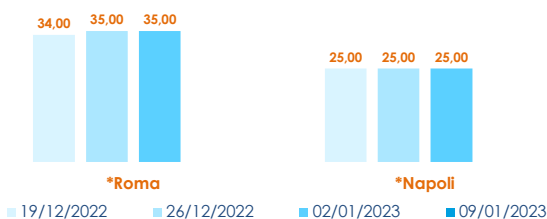

min.	max.	var. sett. prec.	var. anno prec.
*ROMA				
Grecia 400-600 gr.	7,30	7,60	0,0%	-
Grecia 600-800 gr.	8,00	8,50	0,0%	-
Grecia 800-1000 gr.	9,00	9,20	0,0%	-
Italia 400-600 gr.	9,40	10,00	0,0%	-
Italia 600-800 gr.	12,00	13,00	0,0%	-
Italia 800-1000 gr.	14,00	15,00	0,0%	-
Di Orbetello 400-600 gr.	11,80	12,50	0,0%	-
Di Orbetello 600-800 gr.	12,50	13,50	0,0%	-
Di Orbetello 800-1000 gr.	14,20	14,50	0,0%	-
*VENEZIA				
Grecia 400-600 gr.	4,00	10,50	-	▲ 31,3%
Grecia 600-800 gr.	n.r.	n.r.	-	-
Italia 400-600 gr.	6,00	13,00	-	▬ 0,8%
Italia 600-800 gr.	8,50	11,50	-	▼ -4,2%
Italia 800-1000 gr.	n.r.	n.r.	-	-
Turchia 400-600 gr.	4,70	8,00	-	▬ 0,0%
Croazia 400-600 gr.	7,80	8,00	-	▬ 0,0%
Croazia 600-800 gr.	8,50	10,50	-	▲ 5,0%
Croazia 1000-1500 gr.	7,80	11,00	-	▼ -4,3%
*NAPOLI				
Grecia 400-600 gr.	n.r.	n.r.	-	-
Grecia 600-800 gr.	n.r.	n.r.	-	-
Italia 400-600 gr.	n.r.	n.r.	-	-

BRANZINO - ALLEVATO FRESCO DICENTRARCHUS LABRAX

	min.	max.	var. sett. prec.	var. anno prec.
*MILANO				
Grecia 400-600 gr.	6,50	8,80	-	-
Grecia 600-800 gr.	6,50	8,70	-	-
Grecia 800-1000 gr.	7,50	9,50	-	-
Di Orbetello 400-600 gr.	10,80	11,00	-	-
Di Orbetello 600-800 gr.	10,00	13,00	-	-
Di Orbetello 800-1000 gr.	13,90	14,10	-	-

L'ANDAMENTO DEI PREZZI DELL'ULTIMO MESE...

Pescato fresco - Mediterraneo Occidentale