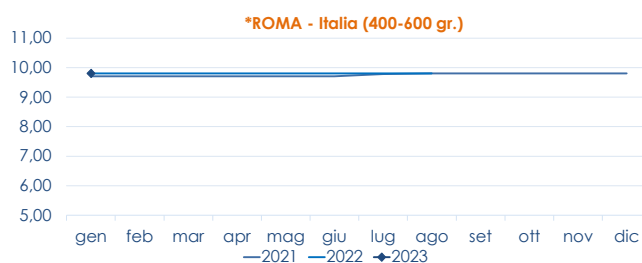

BRANZINO - ALLEVATO FRESCO DICENTRARCHUS LABRAX

	min.	max.	var. sett. prec.	var. anno prec.
*MILANO				
Grecia 400-600 gr.	6,50	8,80	-	-
Grecia 600-800 gr.	6,50	8,70	-	-
Grecia 800-1000 gr.	7,50	9,50	-	-
Di Orbetello 400-600 gr.	10,80	11,00	-	-
Di Orbetello 600-800 gr.	10,00	13,00	-	-
Di Orbetello 800-1000 gr.	13,90	14,10	-	-

L'ANDAMENTO DEI PREZZI DELL'ULTIMO MESE...

Pescato fresco - Mediterraneo Occidentale

Allevato fresco - Italia

... E DEGLI ULTIMI TRE ANNI

Fonte: Elaborazione BMTI su dati dei mercati all'ingrosso. I prezzi sono espressi in €/kg, privi di IVA e tara. Si tratta di prezzi all'ingrosso che non sono confrontabili con quelli praticati al consumo. Le variazioni sono calcolate sul prezzo massimo. "n.r." = prezzo non rilevato.

* MERCATI ALLA DISTRIBUZIONE **MERCATI ALL'ORIGINE

SEGUICI OGNI Venerdì SU

@BMTI_IT

#itticoprezzi