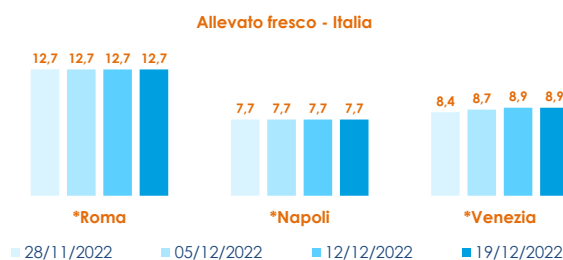

min.	max.	var. sett. prec.	var. anno prec.
*ROMA				
Grecia 400-600 gr.	6,25	6,50	0,0%	▲ 14,0%
Grecia 600-800 gr.	7,50	8,00	0,0%	▲ 33,3%
Grecia 800-1000 gr.	8,70	9,50	0,0%	▲ 18,8%
Italia 400-600 gr.	12,00	12,75	0,0%	▲ 17,0%
Italia 600-800 gr.	11,50	12,50	0,0%	▲ 4,2%
Italia 800-1000 gr.	13,60	14,00	0,0%	▲ 3,7%
Di Orbetello 400-600 gr.	12,50	13,00	0,0%	▲ 8,3%
Di Orbetello 600-800 gr.	13,50	14,00	0,0%	▲ 3,7%
Di Orbetello 800-1000 gr.	14,00	15,00	0,0%	0,0%

ORATA - ALLEVATO FRESCO

SPARUS AURATA

*MILANO				
Italia 800-1000 gr.	13,50	15,50	-	-
Italia 1000-1500 gr.	15,50	16,50	-	-
Grecia 400-600 gr.	n.r.	n.r.	-	-
Grecia 800-1000 gr.	n.r.	n.r.	-	-
Italia 400-600 gr.	7,00	7,00	-	-
Italia 600-800 gr.	8,80	8,80	-	-
*FIRENZE				
Italia 800-1000 gr.	n.r.	n.r.	-	-
Italia 1000-1500 gr.	n.r.	n.r.	-	-
Grecia 400-600 gr.	n.r.	n.r.	-	-

*VENEZIA				
Italia 200-300 gr.	n.r.	n.r.	-	-
Italia 400-600 gr.	8,00	9,80	0,0%	▼ -21,6%
Italia 600-800 gr.	8,80	10,00	0,0%	▼ -16,7%
Malta 600-800 gr.	n.r.	n.r.	-	-
Croazia 600-800 gr.	7,20	9,00	▲ 5,9%	▲ 12,5%
Grecia 400-600 gr.	3,00	8,00	0,0%	0,0%
Turchia 400-600 gr.	4,00	8,00	0,0%	0,0%
*NAPOLI				
Italia 300-400 gr.	5,50	6,30	0,0%	▲ 8,6%
Grecia 400-600 gr.	5,30	6,30	0,0%	▲ 14,5%
Grecia 600-800 gr.	6,50	7,50	0,0%	▲ 15,4%
Italia 400-600 gr.	6,00	6,80	0,0%	0,0%

L'ANDAMENTO DEI PREZZI DELL'ULTIMO MESE...