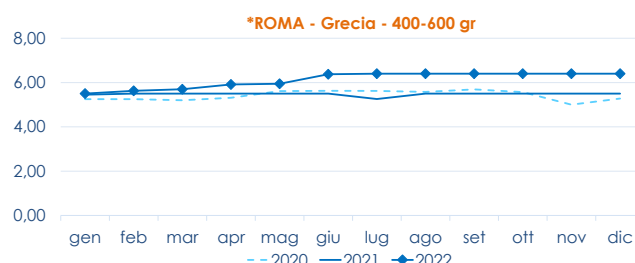

... E DEGLI ULTIMI TRE ANNI

Fonte: Elaborazione BMTI su dati dei mercati all'ingrosso. I prezzi sono espressi in €/kg, privi di IVA e tara. Si tratta di prezzi all'ingrosso che non sono confrontabili con quelli praticati al consumo. Le variazioni sono calcolate sul prezzo massimo. "n.r." = prezzo non rilevato.

* MERCATI ALLA DISTRIBUZIONE **MERCATI ALL'ORIGINE

SEGUICI OGNI Venerdì SU

@BMTI_IT

#itticoprezzi