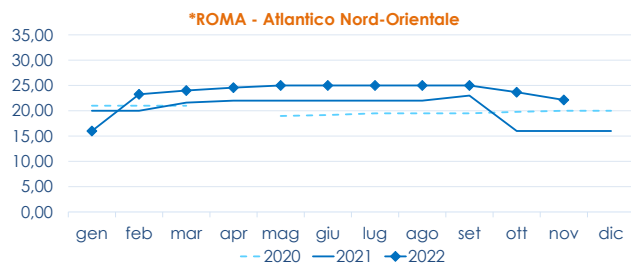

... E DEGLI ULTIMI TRE ANNI

Fonte: Elaborazione BMTI su dati dei mercati all'ingrosso. I prezzi sono espressi in €/kg, privi di IVA e tara. Si tratta di prezzi all'ingrosso che non sono confrontabili con quelli praticati al consumo. Le variazioni sono calcolate sul prezzo massimo. "n.r." = prezzo non rilevato.

* MERCATI ALLA DISTRIBUZIONE **MERCATI ALL'ORIGINE

SEGUICI OGNI Venerdì SU

@BMTI_IT

#itticoprezzi