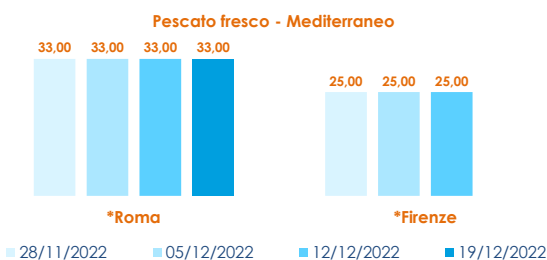

min.	max.	var. sett. prec.	var. anno prec.
*ROMA				
Grecia 400-600 gr.	6,25	6,50	0,0%	▲ 14,0%
Grecia 600-800 gr.	7,50	8,00	0,0%	▲ 33,3%
Grecia 800-1000 gr.	8,70	9,50	0,0%	▲ 18,8%
Italia 400-600 gr.	12,00	12,75	0,0%	▲ 17,0%
Italia 600-800 gr.	11,50	12,50	0,0%	▲ 4,2%
Italia 800-1000 gr.	13,60	14,00	0,0%	▲ 3,7%
Di Orbetello 400-600 gr.	12,50	13,00	0,0%	▲ 8,3%
Di Orbetello 600-800 gr.	13,50	14,00	0,0%	▲ 3,7%
Di Orbetello 800-1000 gr.	14,00	15,00	0,0%	0,0%

ORATA - ALLEVATO FRESCO

SPARUS AURATA

*MILANO				
Italia 800-1000 gr.	13,50	15,50	-	-
Italia 1000-1500 gr.	15,50	16,50	-	-
Grecia 400-600 gr.	n.r.	n.r.	-	-
Grecia 800-1000 gr.	n.r.	n.r.	-	-
Italia 400-600 gr.	7,00	7,00	-	-
Italia 600-800 gr.	8,80	8,80	-	-
*FIRENZE				
Italia 800-1000 gr.	n.r.	n.r.	-	-
Italia 1000-1500 gr.	n.r.	n.r.	-	-
Grecia 400-600 gr.	n.r.	n.r.	-	-

*VENEZIA				
Italia 200-300 gr.	n.r.	n.r.	-	-
Italia 400-600 gr.	8,00	9,80	0,0%	▼ -21,6%
Italia 600-800 gr.	8,80	10,00	0,0%	▼ -16,7%
Malta 600-800 gr.	n.r.	n.r.	-	-
Croazia 600-800 gr.	7,20	9,00	▲ 5,9%	▲ 12,5%
Grecia 400-600 gr.	3,00	8,00	0,0%	0,0%
Turchia 400-600 gr.	4,00	8,00	0,0%	0,0%
*NAPOLI				
Italia 300-400 gr.	5,50	6,30	0,0%	▲ 8,6%
Grecia 400-600 gr.	5,30	6,30	0,0%	▲ 14,5%
Grecia 600-800 gr.	6,50	7,50	0,0%	▲ 15,4%
Italia 400-600 gr.	6,00	6,80	0,0%	0,0%

L'ANDAMENTO DEI PREZZI DELL'ULTIMO MESE...