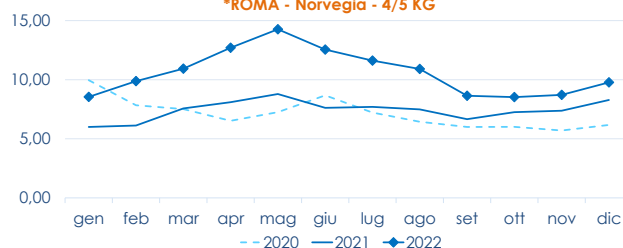

*ROMA - Norvegia - 4/5 KG

Fonte: Elaborazione BMTI su dati dei mercati all'ingrosso. I prezzi sono espressi in €/kg, privi di IVA e tara. Si tratta di prezzi all'ingrosso che non sono confrontabili con quelli praticati al consumo. Le variazioni sono calcolate sul prezzo massimo. "n.r." = prezzo non rilevato.

* MERCATI ALLA DISTRIBUZIONE **MERCATI ALL'ORIGINE

SEGUICI OGNI Venerdì SU

@BMTI_IT

#itticoprezzi

BMTI