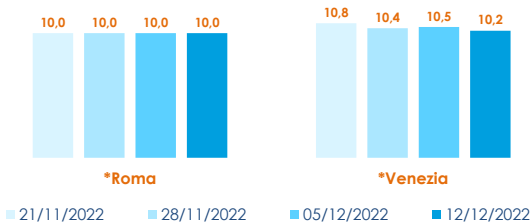

TROTA IRIDEA BIANCA ONCORHYNCHUS MYKISS

SALMONE SALMO SALAR

I PREZZI DELLA SETTIMANA

	min.	max.	var. sett. prec.	var. anno prec.
*ROMA				
Italia (350-500)	4,80	5,00	0,0%	6,4%
*MILANO				
Italia (350-500)	n.r.	n.r.	-	-
*VENEZIA				
Italia (350-500)	6,50	6,80	-	-
*SALERNO				
Italia (350-500)	5,00	6,00	0,0%	0,0%
*CHIOGGIA				
Italia (350-500)	n.r.	n.r.	-	-

	min.	max.	var. sett. prec.	var. anno prec.
*ROMA				
Norvegia - 3-4 Kg	n.r.	n.r.	-	-
Norvegia - 4-5 Kg	9,50	10,00	-2,0%	21,2%
*FIRENZE				
Norvegia - 4-5 Kg	9,00	10,00	0,0%	0,0%
*VENEZIA				
Norvegia - 4-5 Kg	8,50	19,00	8,6%	35,7%
Danimarca - 3-4 Kg	n.r.	n.r.	-	-
Regno Unito - 4-5 Kg	8,70	9,20	-8,0%	-31,9%
*NAPOLI				
Norvegia - 4-5 Kg	8,30	9,00	0,0%	5,9%
*MILANO				
Norvegia - 3-4 Kg	n.r.	n.r.	-	-
Norvegia - 4-5 Kg	n.r.	n.r.	-	-
Regno Unito - 4-5 Kg	n.r.	n.r.	-	-
*SALERNO				
Norvegia - 2-3 Kg	8,00	10,00	0,0%	25,0%
*CHIOGGIA				
Norvegia - 4-5 Kg	n.r.	n.r.	-	-

TROTA IRIDEA SALMONATA ONCORHYNCHUS MYKISS

	min.	max.	var. sett. prec.	var. anno prec.
*ROMA				
Italia - Filetti	9,60	10,00	0,0%	8,7%
Italia (350-500)	5,60	6,00	0,0%	15,4%
*MILANO				
Italia - Filetti	n.r.	n.r.	-	-
Italia (350-500)	n.r.	n.r.	-	-
*VENEZIA				
Italia - Filetti	6,00	11,30	0,0%	-
*SALERNO				
Italia - Filetti	6,00	9,00	0,0%	12,5%
*CHIOGGIA				
Italia - Filetti	n.r.	n.r.	-	-

L'ANDAMENTO DEI PREZZI DELL'ULTIMO MESE...

Trota salmonata - Filetti - Italia