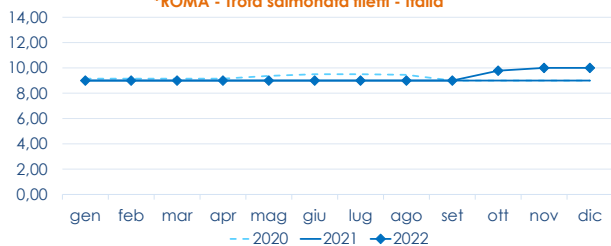

... E DEGLI ULTIMI TRE ANNI

*ROMA - Trota salmonata filetti - Italia