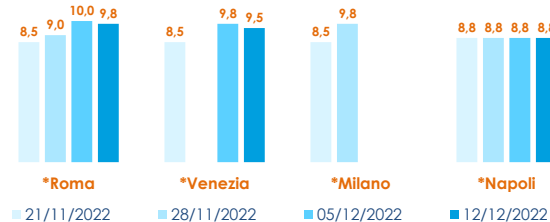

Salmone - Norvegia